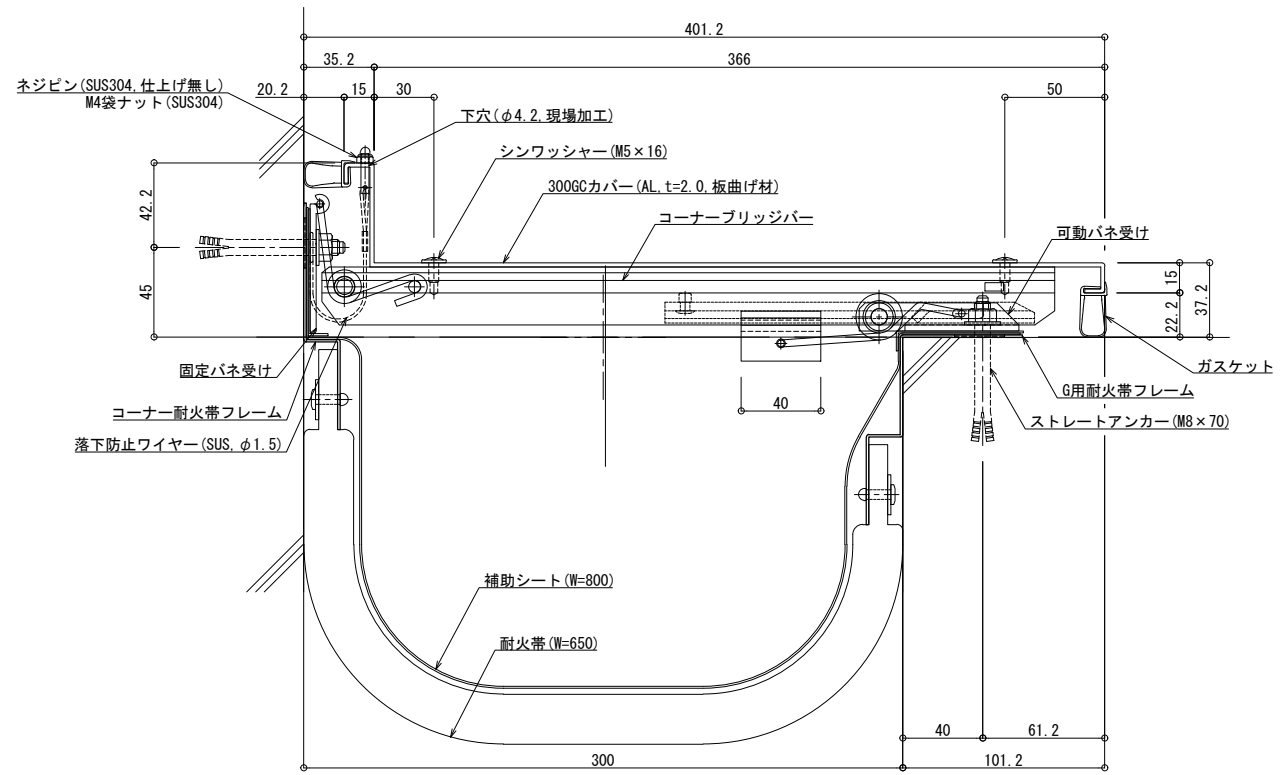

■	外壁コーナー	SL-300HGC(耐火仕様) 25mm	種別: アルミ	定尺2m 固定ピッチ: @ ≤ 850 mm	定尺3m 固定ピッチ: @ ≤ 900 mm	S= 1:2
---	--------	----------------------	---------	---------------------------	---------------------------	--------

可動図	可動量
	+192mm -198mm
	+180mm -180mm
	+30mm -30mm

制定: 2022.02.02
 改定: 2023.03.31