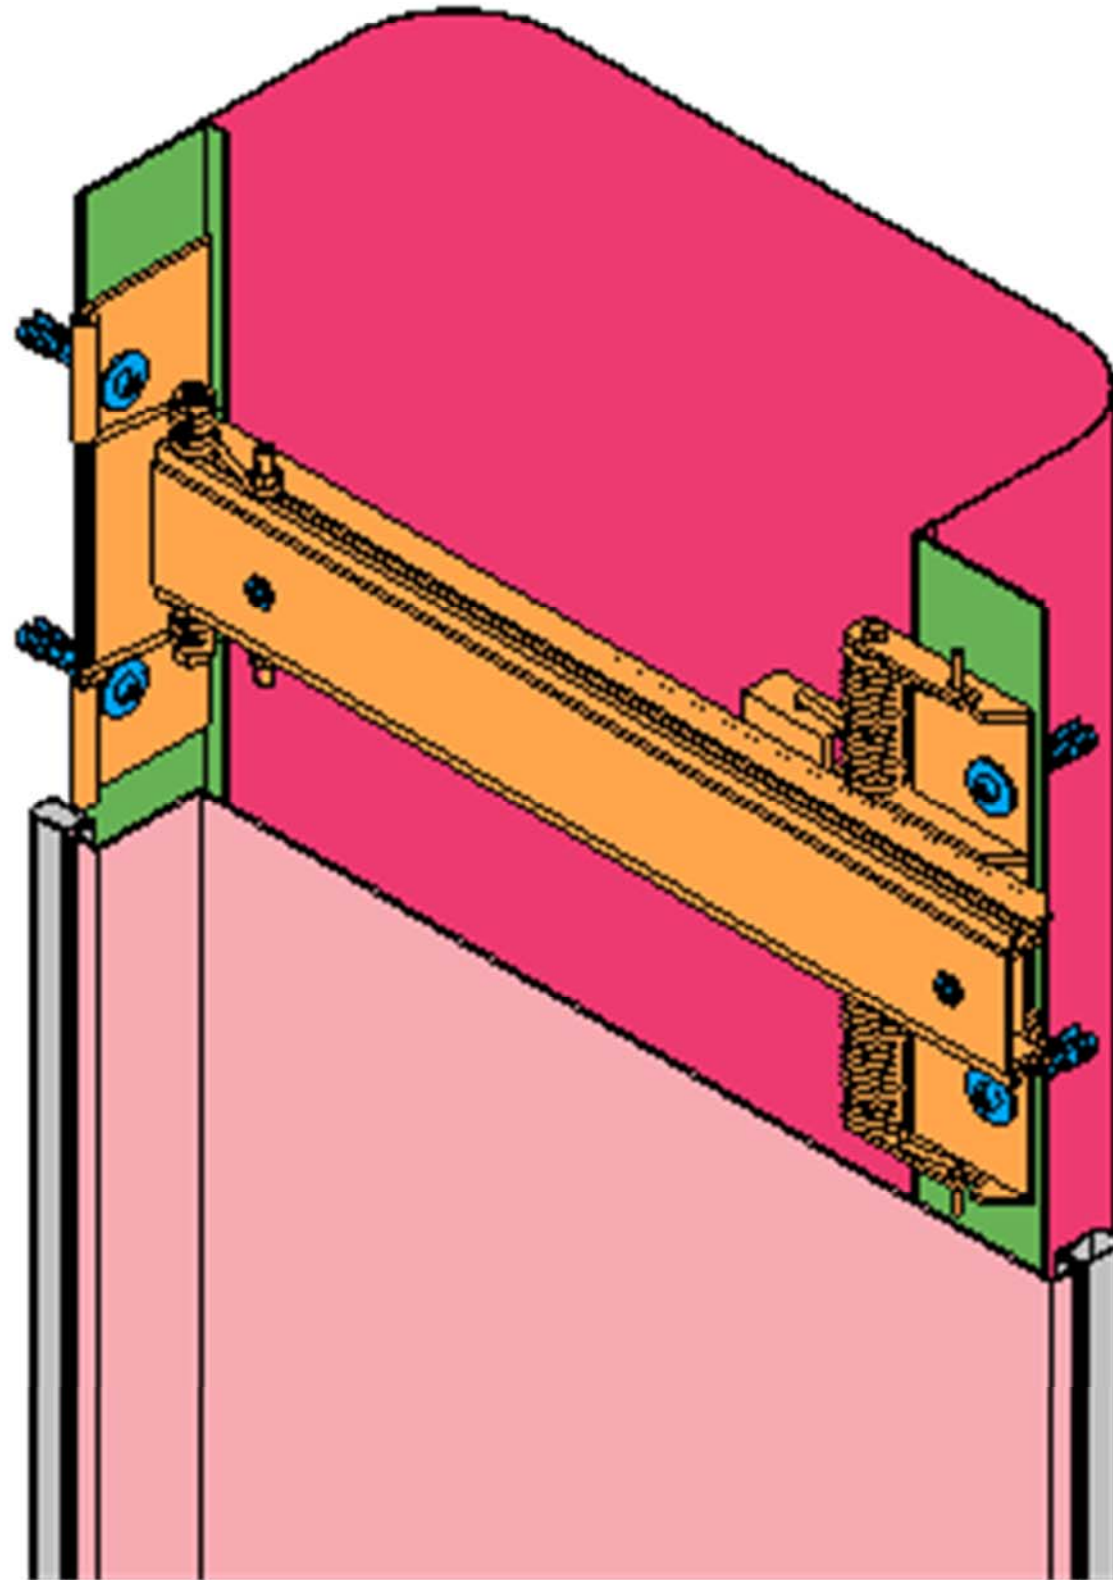

LOD250

<BIM 製品データ>

SL-350HGC

クリアランス : 350

可動量 X : +212mm -214mm

Y : +210mm -210mm

Z : +30mm -30mm

LOD400

■	外壁コーナー	SL-350HGC	種別：アルミ	定尺2m 固定ピッチ：@≦ 850 mm	定尺3m 固定ピッチ：@≦ 900 mm	S= 1:2
---	--------	-----------	--------	-------------------------	-------------------------	--------

可動図	可動量
	+212mm -214mm
	+210mm -210mm
	+30mm -30mm