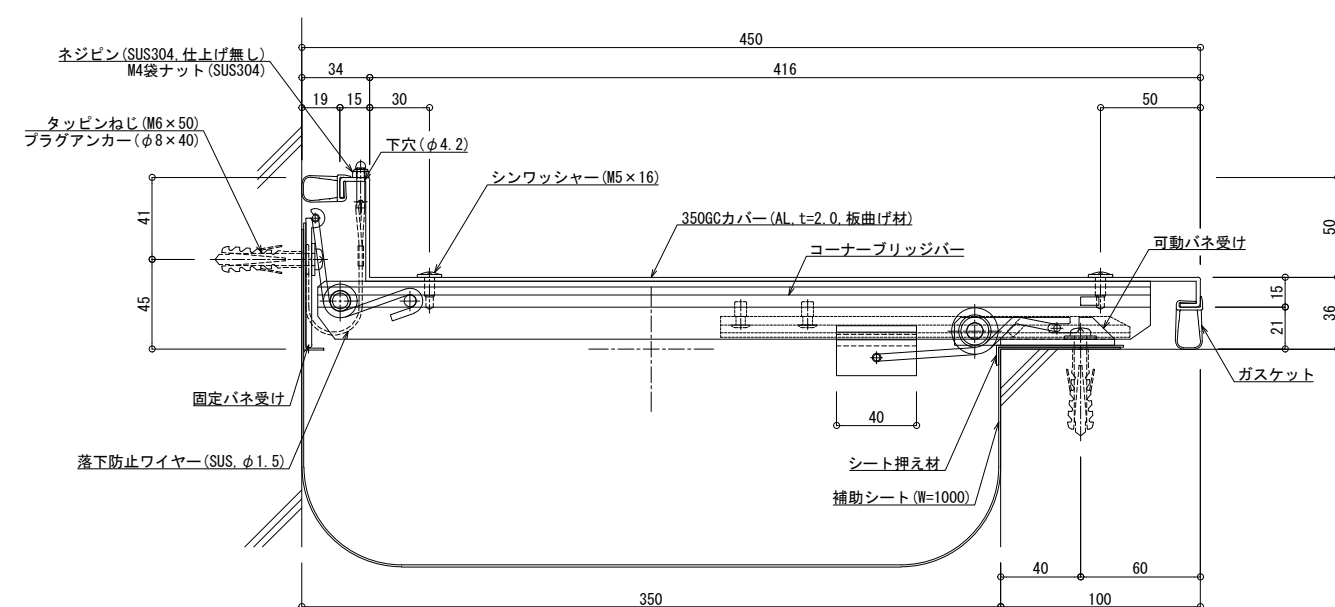

LOD250

<BIM 製品データ>

SL-350HGC

クリアランス : 350

可動量 X : +212mm -214mm

Y : +210mm -210mm

Z : +30mm -30mm

LOD400

■	外壁コーナー	SL-350HGC	種別：アルミ	定尺2m 固定ピッチ：@≦ 850 mm	定尺3m 固定ピッチ：@≦ 900 mm	S= 1:2
---	--------	-----------	--------	-------------------------	-------------------------	--------

可動図	可動量
	+212mm -214mm
	+210mm -210mm
	+30mm -30mm