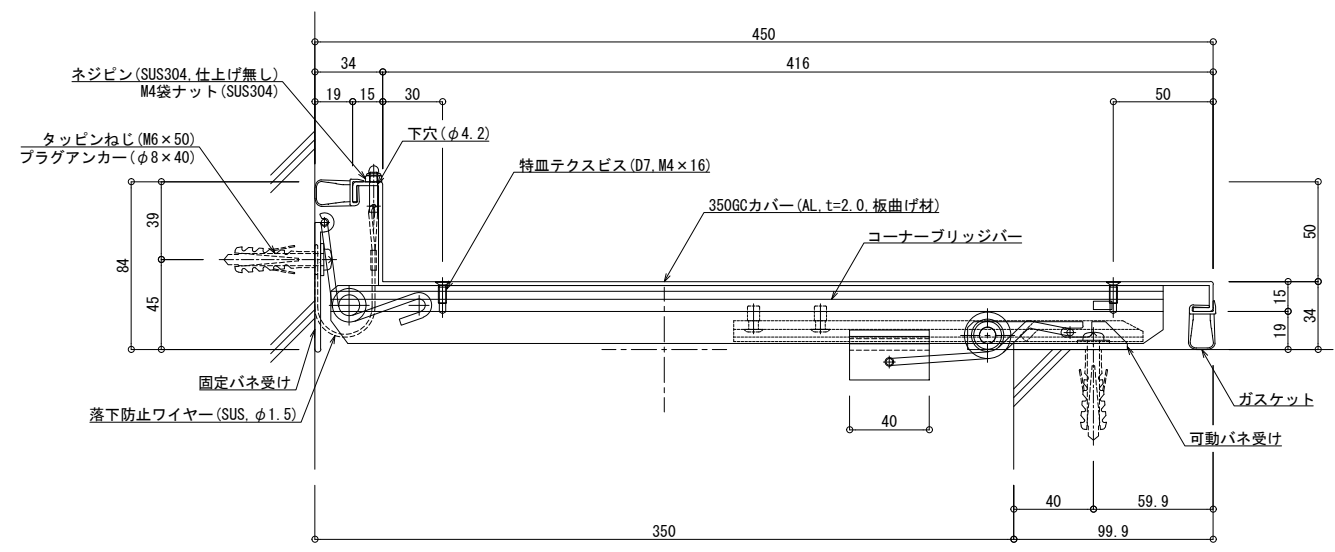

LOD250

<BIM 製品データ>

SL-350HNC

クリアランス : 350

可動量 X : +212mm -216mm

Y : +210mm -210mm

Z : +30mm -30mm

LOD400

■	内壁コーナー	SL-350HNC	種別：アルミ	固定ピッチ： @ ≤ 900 mm	S= 1:2
---	--------	-----------	--------	----------------------	--------

可動図	可動量
	+212mm -216mm
	+210mm -210mm
	+30mm -30mm

制定: 2017.9.20
 改訂: 2023.01.13