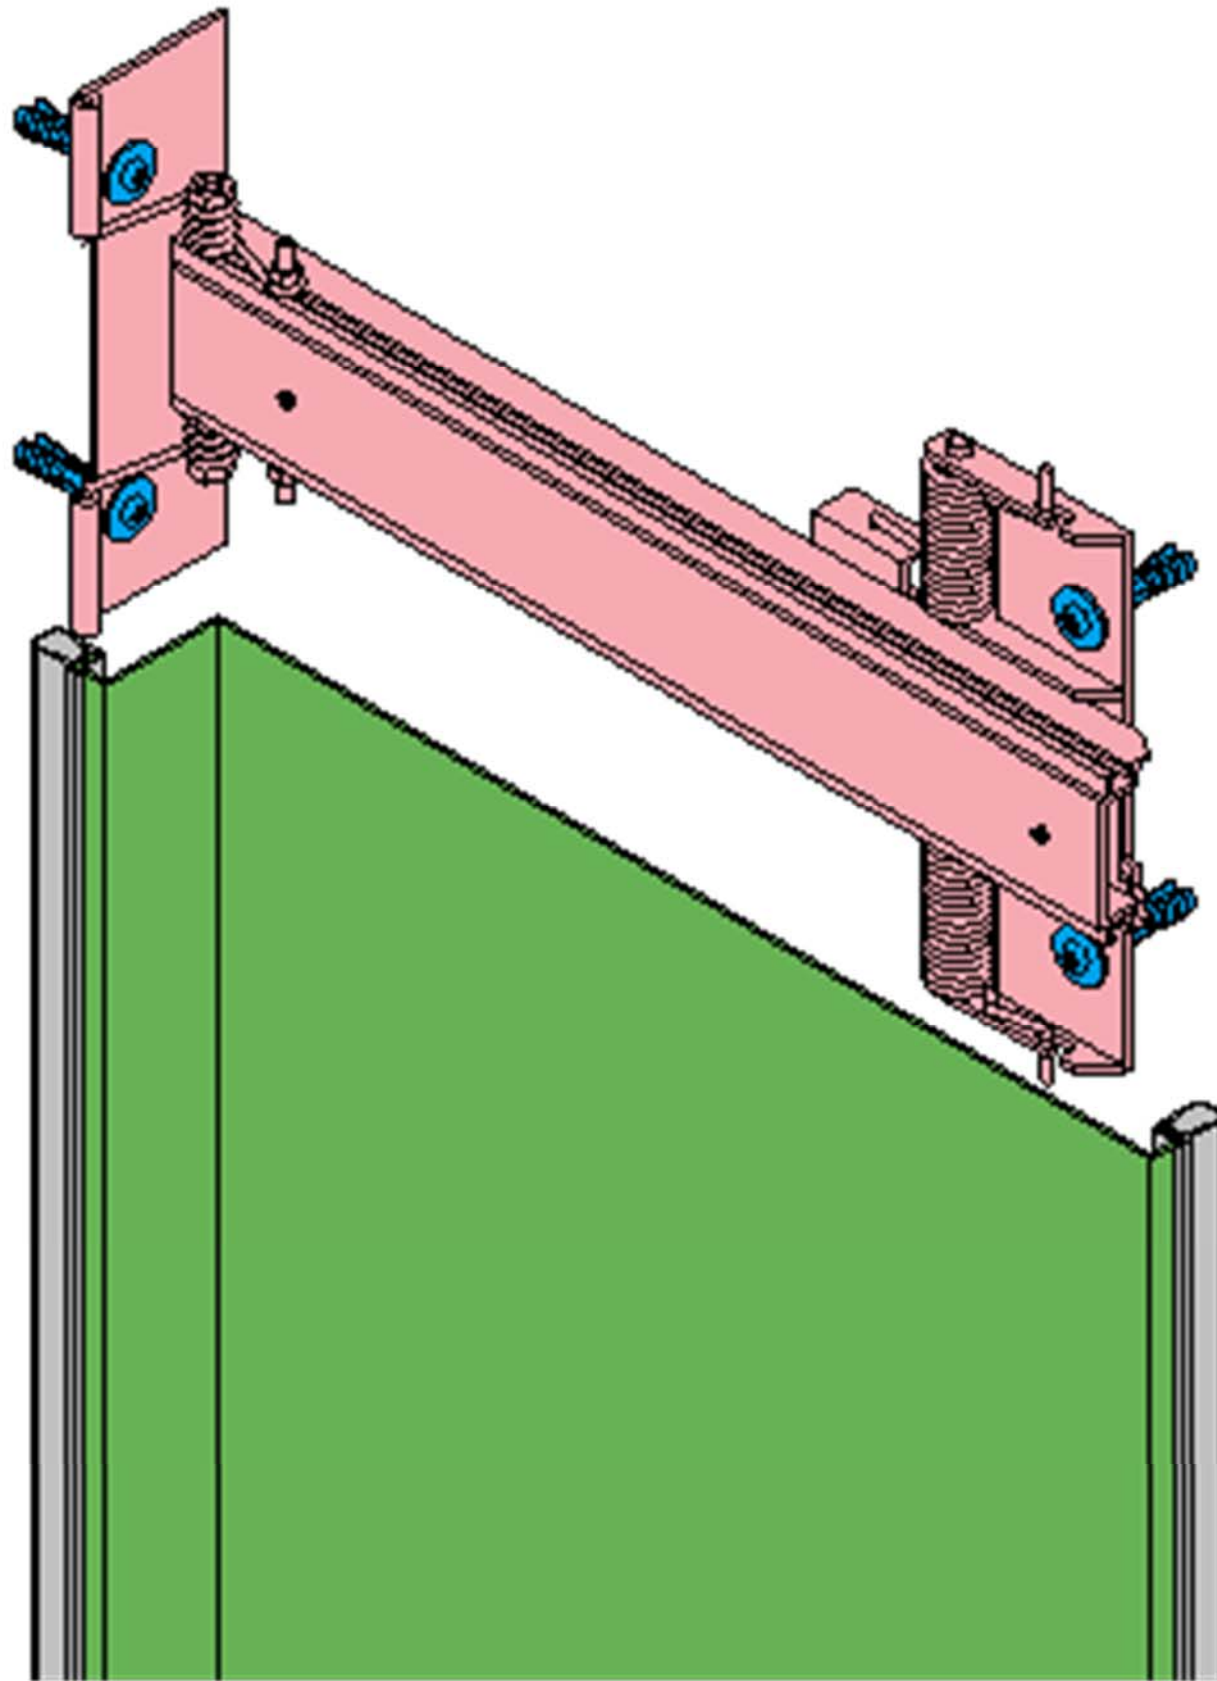

LOD250

<BIM 製品データ>

SL-350HNC

クリアランス : 350

可動量 X : +212mm -216mm

Y : +210mm -210mm

Z : +30mm -30mm

LOD400

■	内壁コーナー	SL-350HNC	種別：アルミ	固定ピッチ： @ ≤ 900 mm	S= 1:2
---	--------	-----------	--------	----------------------	--------

可動図	可動量
	+212mm -216mm
	+210mm -210mm
	+30mm -30mm

制定: 2017.9.20
 改訂: 2023.01.13