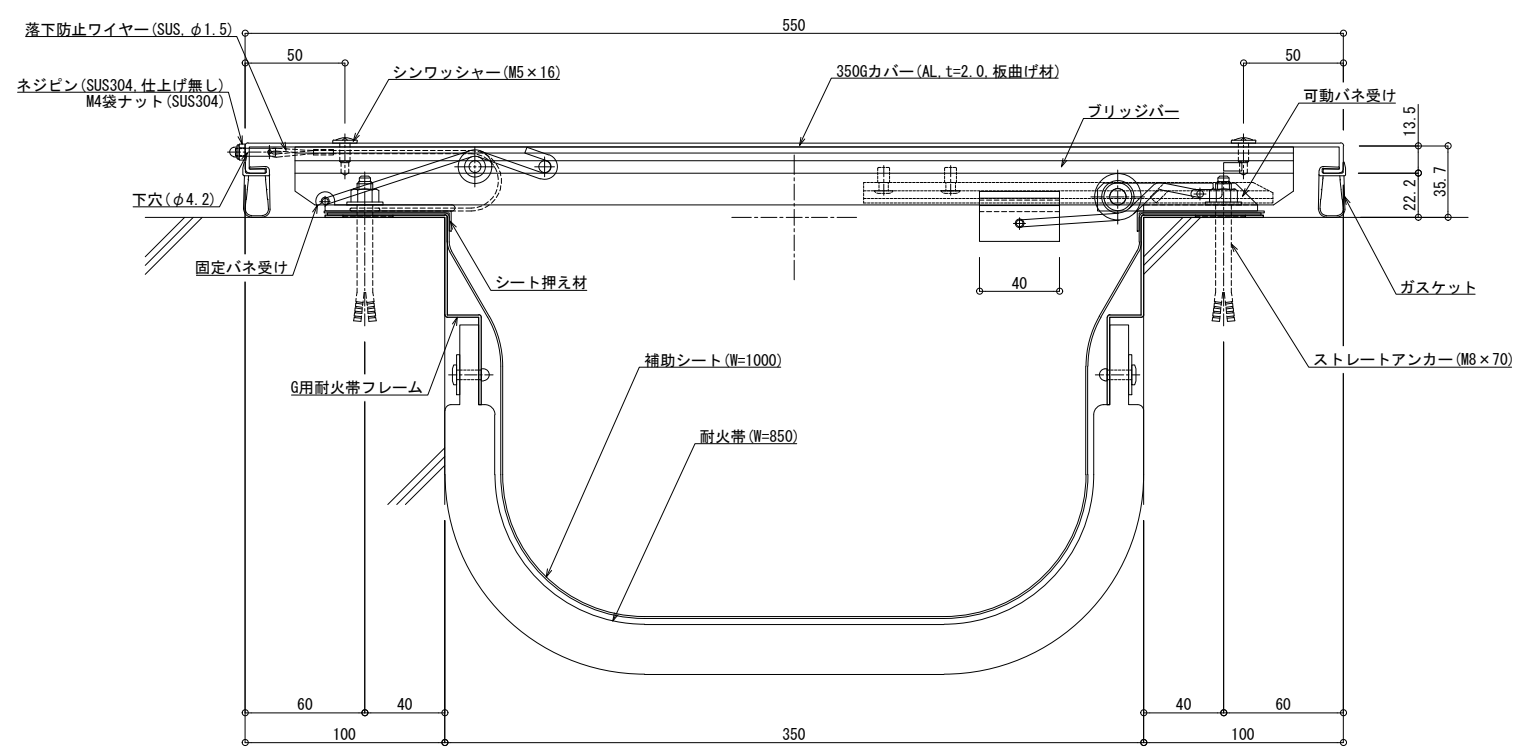

■	外壁 - 外壁	SL-350HG (耐火仕様) 25mm	種別: アルミ	定尺2m	定尺3m	S= 1:2
				固定ピッチ: @ ≤ 850 mm	固定ピッチ: @ ≤ 900 mm	

可動図	可動量
	+212mm -262mm
	+210mm -210mm
	+30mm -30mm

制定: 2022.02.02
 改訂: 2023.03.31