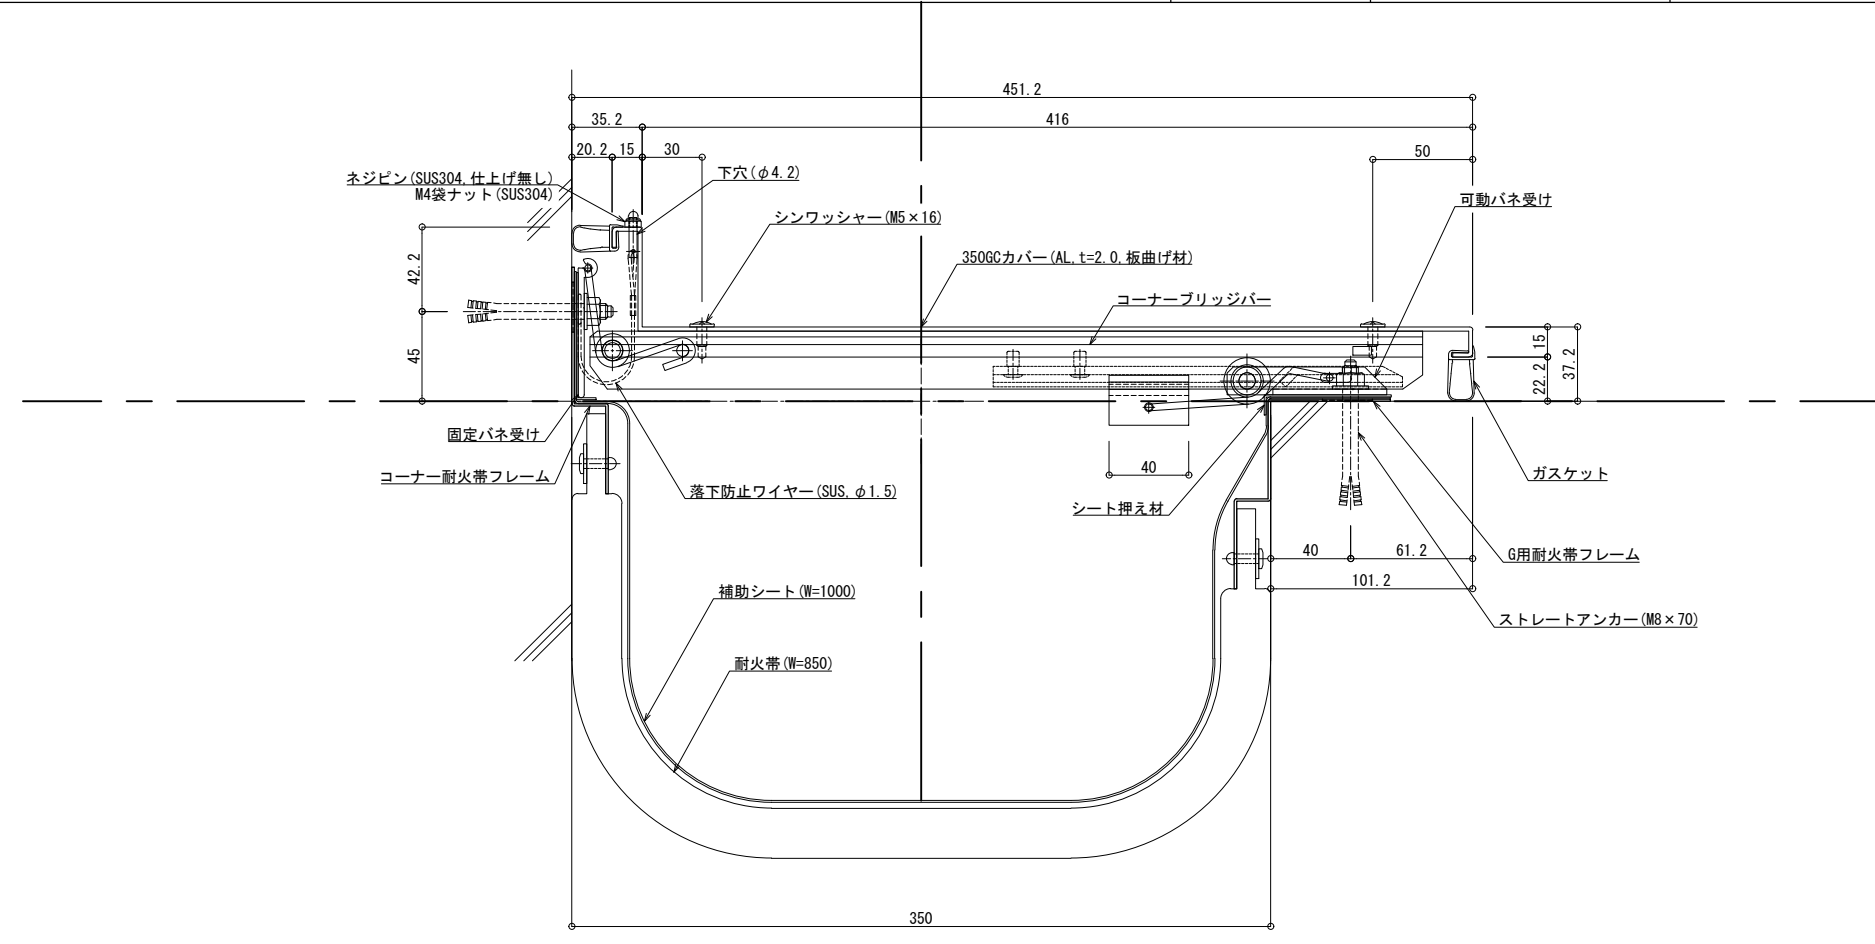

■	外壁コーナー	SL-350HGC (耐火仕様) 25mm	種別: アルミ	定尺2m 固定ピッチ: @ ≤ 850 mm	定尺3m 固定ピッチ: @ ≤ 900 mm	S= 1:2
---	--------	-----------------------	---------	---------------------------	---------------------------	--------

可動図	可動量
X	+212mm -214mm
Y	+210mm -210mm
Z	+30mm -30mm

制定: 2022.02.02 改定: 2023.03.31