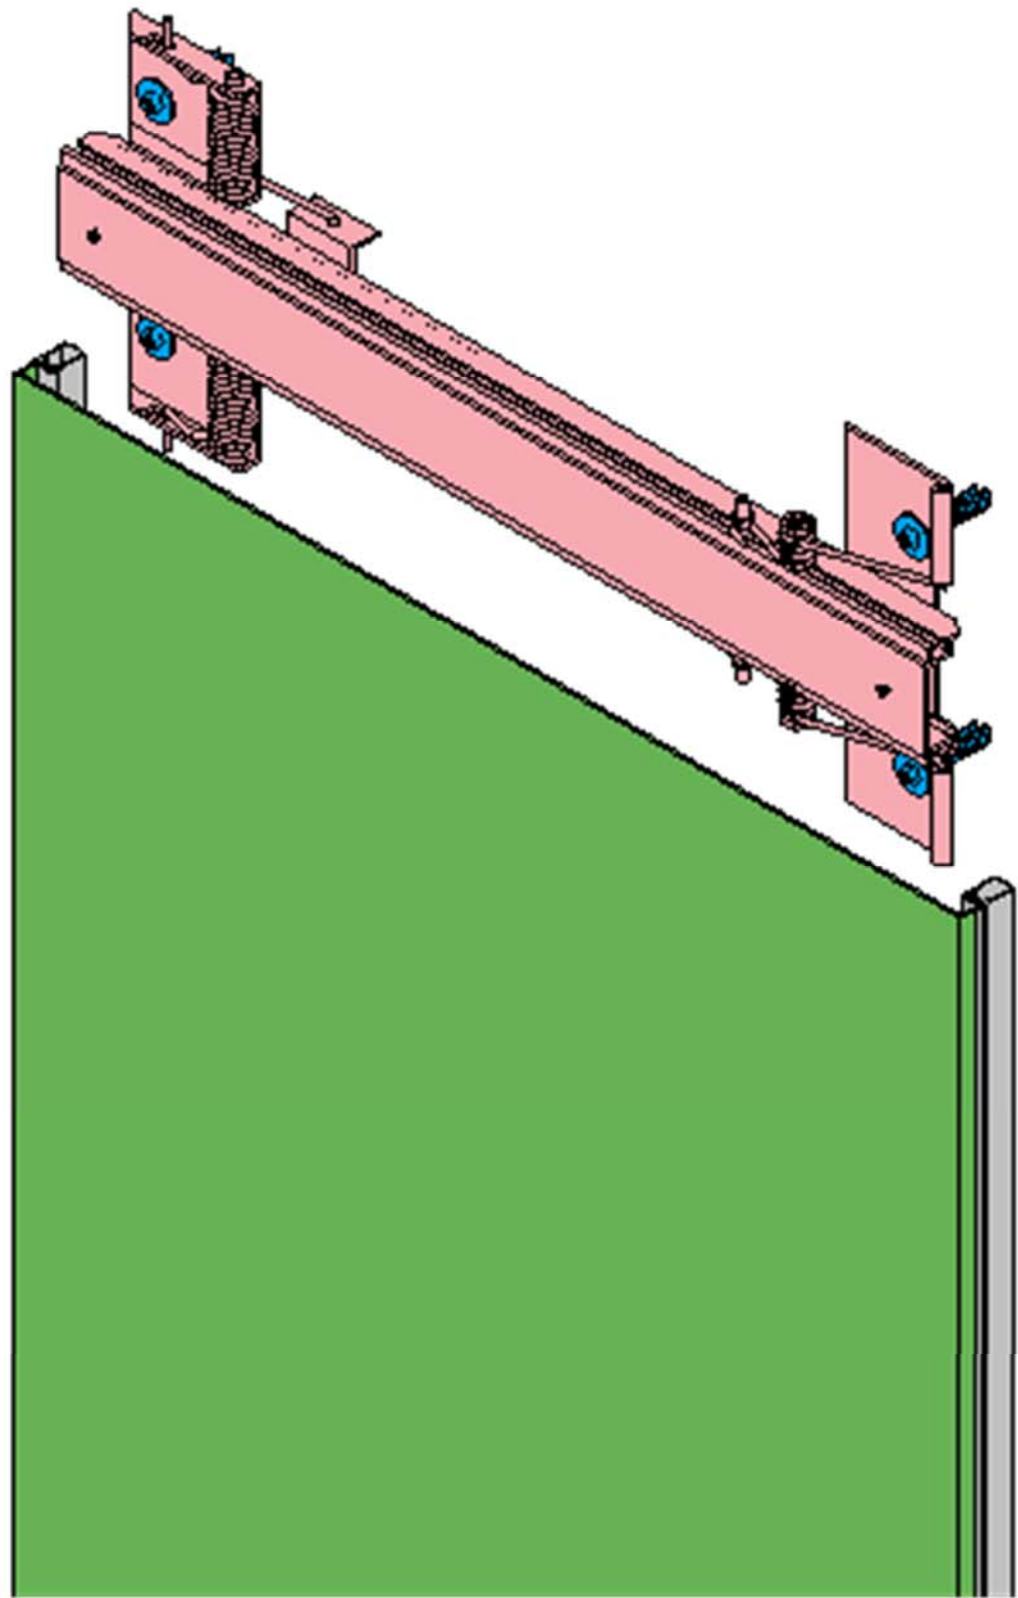

LOD250

<BIM 製品データ>

SL-400HN

クリアランス : 400

可動量 X : +237mm -312mm

Y : +240mm -240mm

Z : +30mm -30mm

LOD400

■	内壁 - 内壁	SL-400HN	種別：アルミ	固定ピッチ： @ ≤ 900 mm	S= 1:2
---	---------	----------	--------	----------------------	--------

可動図	可動量
X	+237mm -312mm
Y	+240mm -240mm
Z	+30mm -30mm

制定: 2017.9.20
 改訂: 2023.01.13