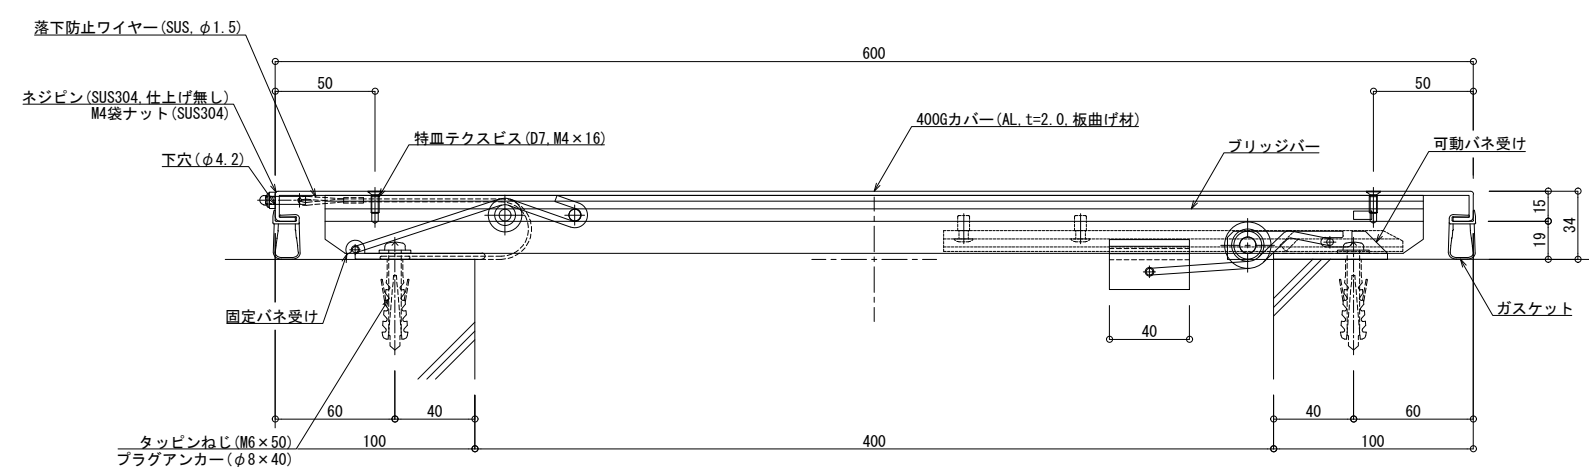

LOD250

<BIM 製品データ>

SL-400HN

クリアランス : 400

可動量 X : +237mm -312mm

Y : +240mm -240mm

Z : +30mm -30mm

LOD400

■	内壁 - 内壁	SL-400HN	種別：アルミ	固定ピッチ： @ ≤ 900 mm	S= 1:2
---	---------	----------	--------	----------------------	--------

可動図	可動量
X	+237mm -312mm
Y	+240mm -240mm
Z	+30mm -30mm

制定: 2017.9.20
 改訂: 2023.01.13