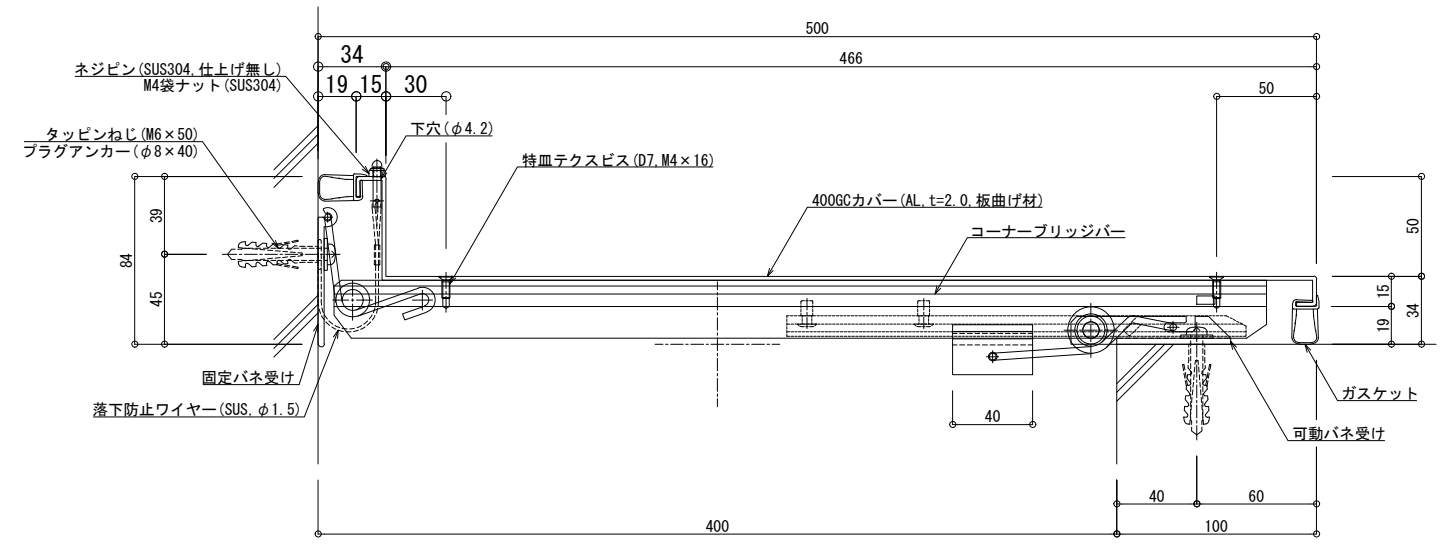

LOD250

<BIM 製品データ>

SL-400HNC

クリアランス : 400

可動量 X : +237mm -241mm

Y : +240mm -240mm

Z : +30mm -30mm

LOD400

■	内壁コーナー	SL-400HNC	種別：アルミ	固定ピッチ： @ ≤ 900 mm	S= 1:2
---	--------	-----------	--------	----------------------	--------

可動図	可動量
	+237mm -241mm
	+240mm -240mm
	+30mm -30mm

制定: 2017.9.20
 改訂: 2023.01.13