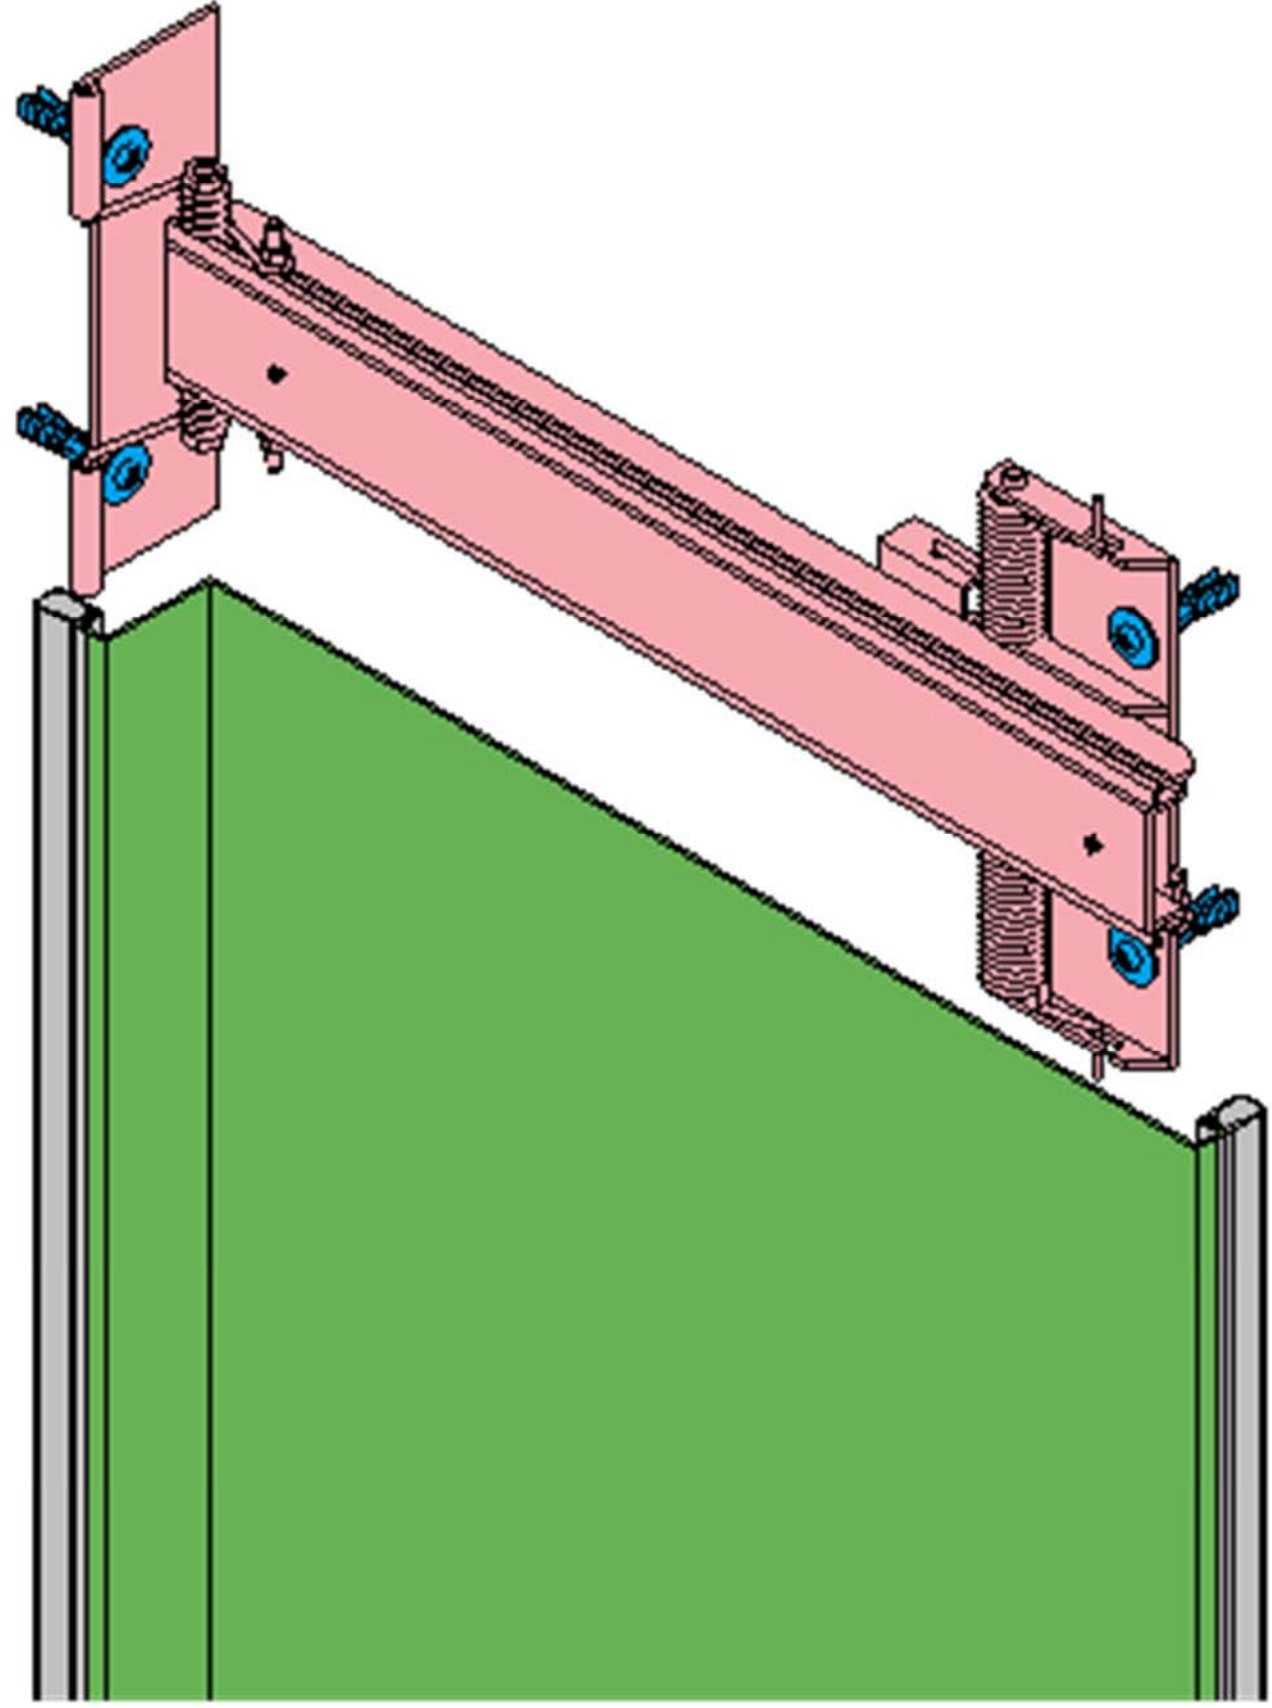

LOD250

<BIM 製品データ>

SL-400HNC

クリアランス : 400

可動量 X : +237mm -241mm

Y : +240mm -240mm

Z : +30mm -30mm

LOD400

■	内壁コーナー	SL-400HNC	種別：アルミ	固定ピッチ： @ ≤ 900 mm	S= 1:2
---	--------	-----------	--------	----------------------	--------

可動図	可動量
	+237mm -241mm
	+240mm -240mm
	+30mm -30mm

制定: 2017.9.20
 改訂: 2023.01.13