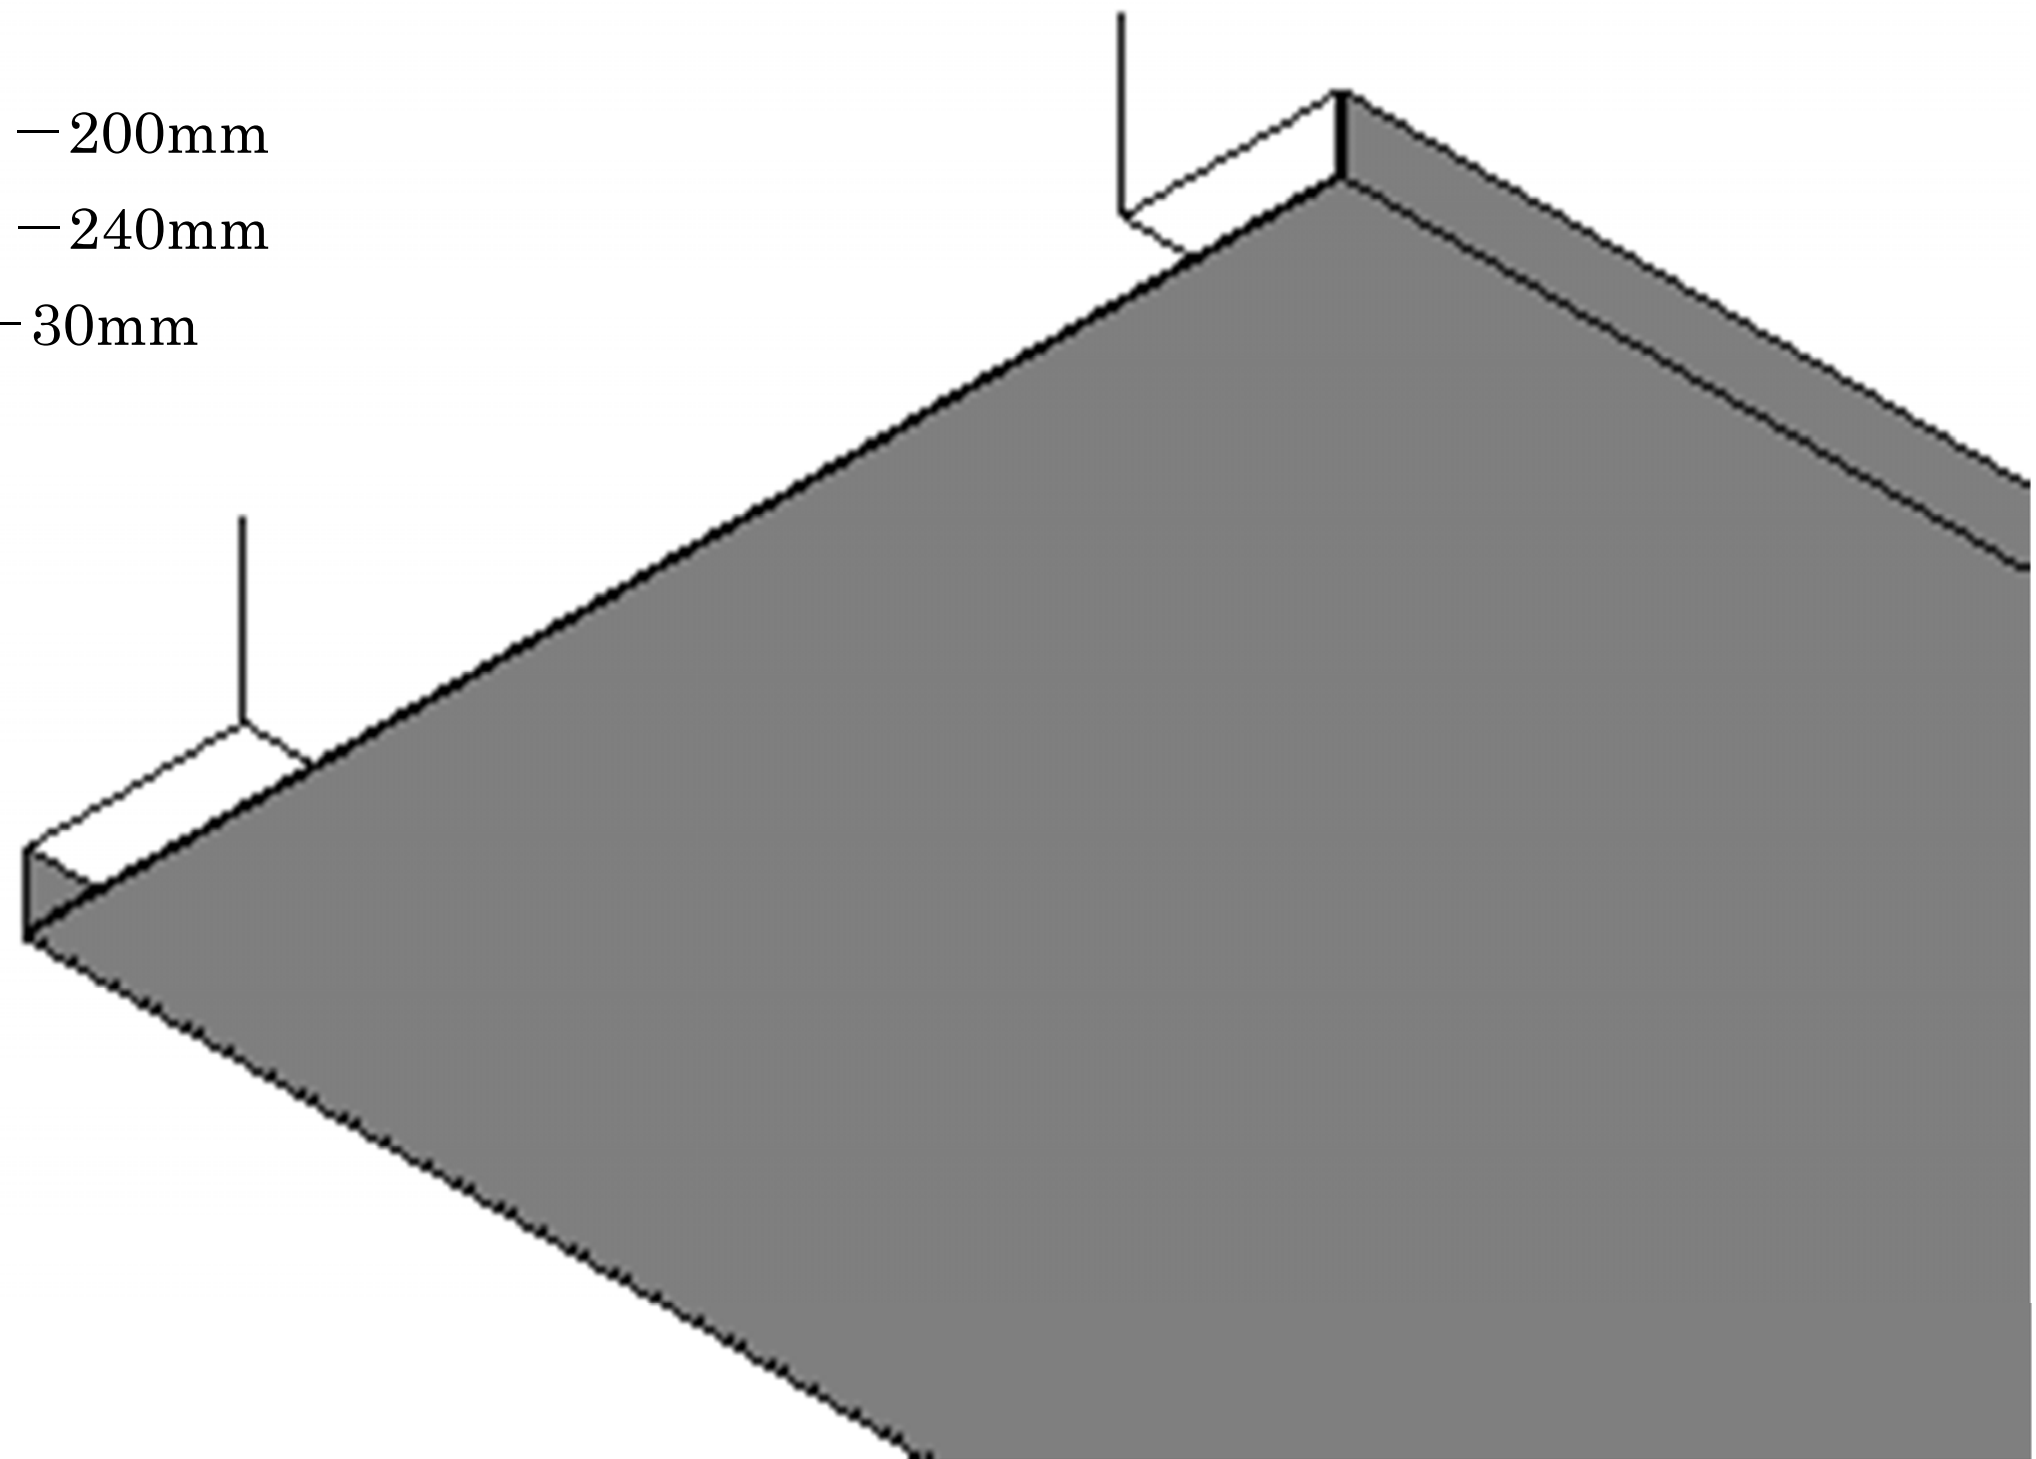

<BIM 製品データ>

SL-400HT

クリアランス : 400

可動量 X : +300mm -200mm

Y : +240mm -240mm

Z : +30mm -30mm

LOD250

LOD400

■	天井 - 天井	SL-400HT	種別：アルミ	定尺2m	定尺3m	S= 1:2
				固定ピッチ：@ ≤ 850 mm	固定ピッチ：@ ≤ 900 mm	

可動図	可動量
X	+300mm -200mm
Y	+240mm -240mm
Z	+30mm -30mm

制定: 2017.9.20
 改訂: 2023.03.31