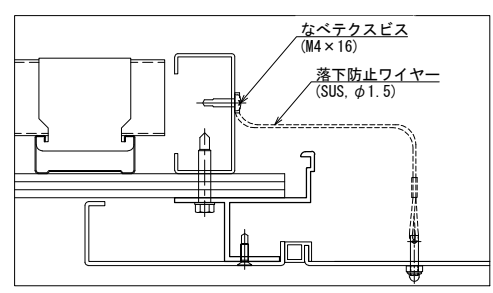

<BIM 製品データ>

SL-400HT

クリアランス : 400

可動量 X : +300mm -200mm

Y : +240mm -240mm

Z : +30mm -30mm

LOD250

LOD400

■	天井 - 天井	SL-400HT	種別：アルミ	定尺2m	定尺3m	S= 1:2
				固定ピッチ：@ ≤ 850 mm	固定ピッチ：@ ≤ 900 mm	

可動図	可動量
X	+300mm -200mm
Y	+240mm -240mm
Z	+30mm -30mm

制定: 2017.9.20
 改訂: 2023.03.31