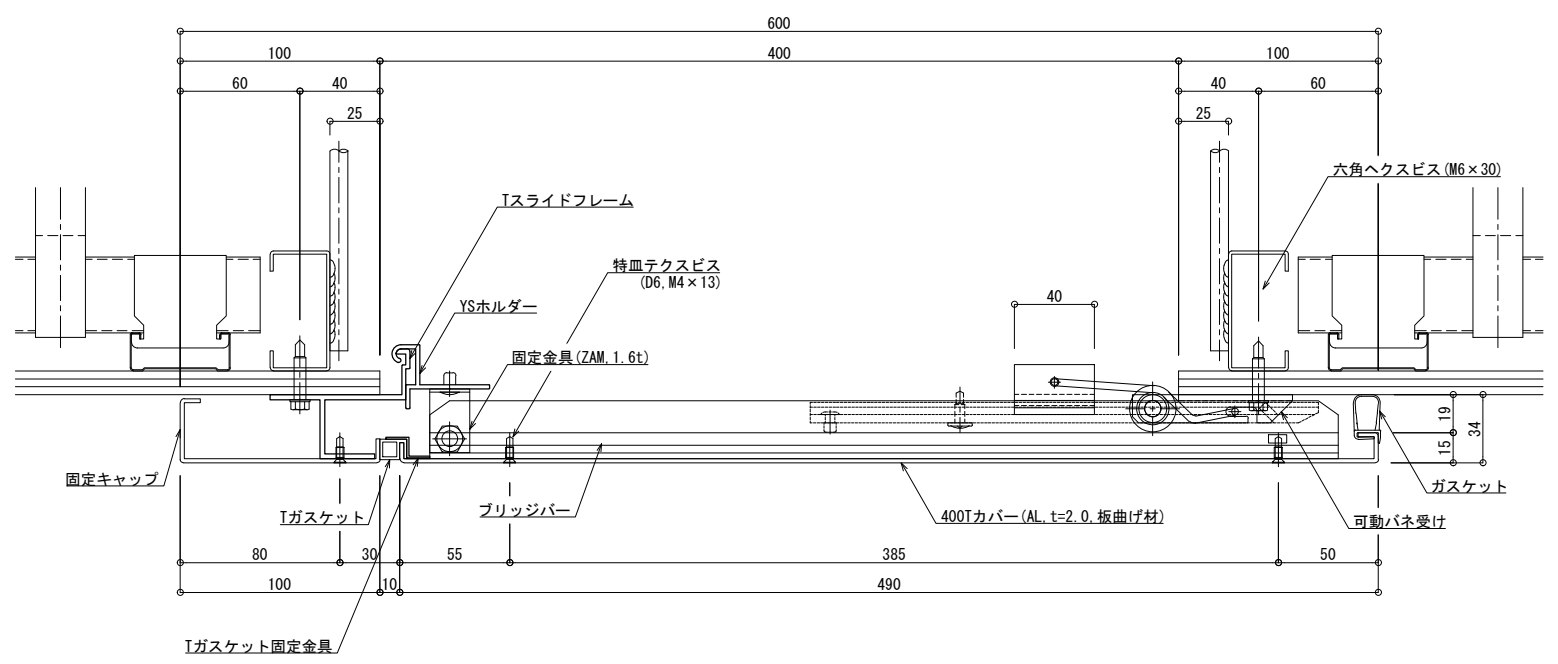

<BIM 製品データ>

SL-400HT

クリアランス : 400

可動量 X : +300mm -200mm

Y : +240mm -240mm

Z : +30mm -30mm

LOD250

LOD400

■	天井 - 天井	SL-400HT	種別：アルミ	定尺2m	定尺3m	S= 1:2
				固定ピッチ：@ ≤ 850 mm	固定ピッチ：@ ≤ 900 mm	

可動図	可動量
X	+300mm -200mm
Y	+240mm -240mm
Z	+30mm -30mm

制定: 2017.9.20
 改訂: 2023.03.31