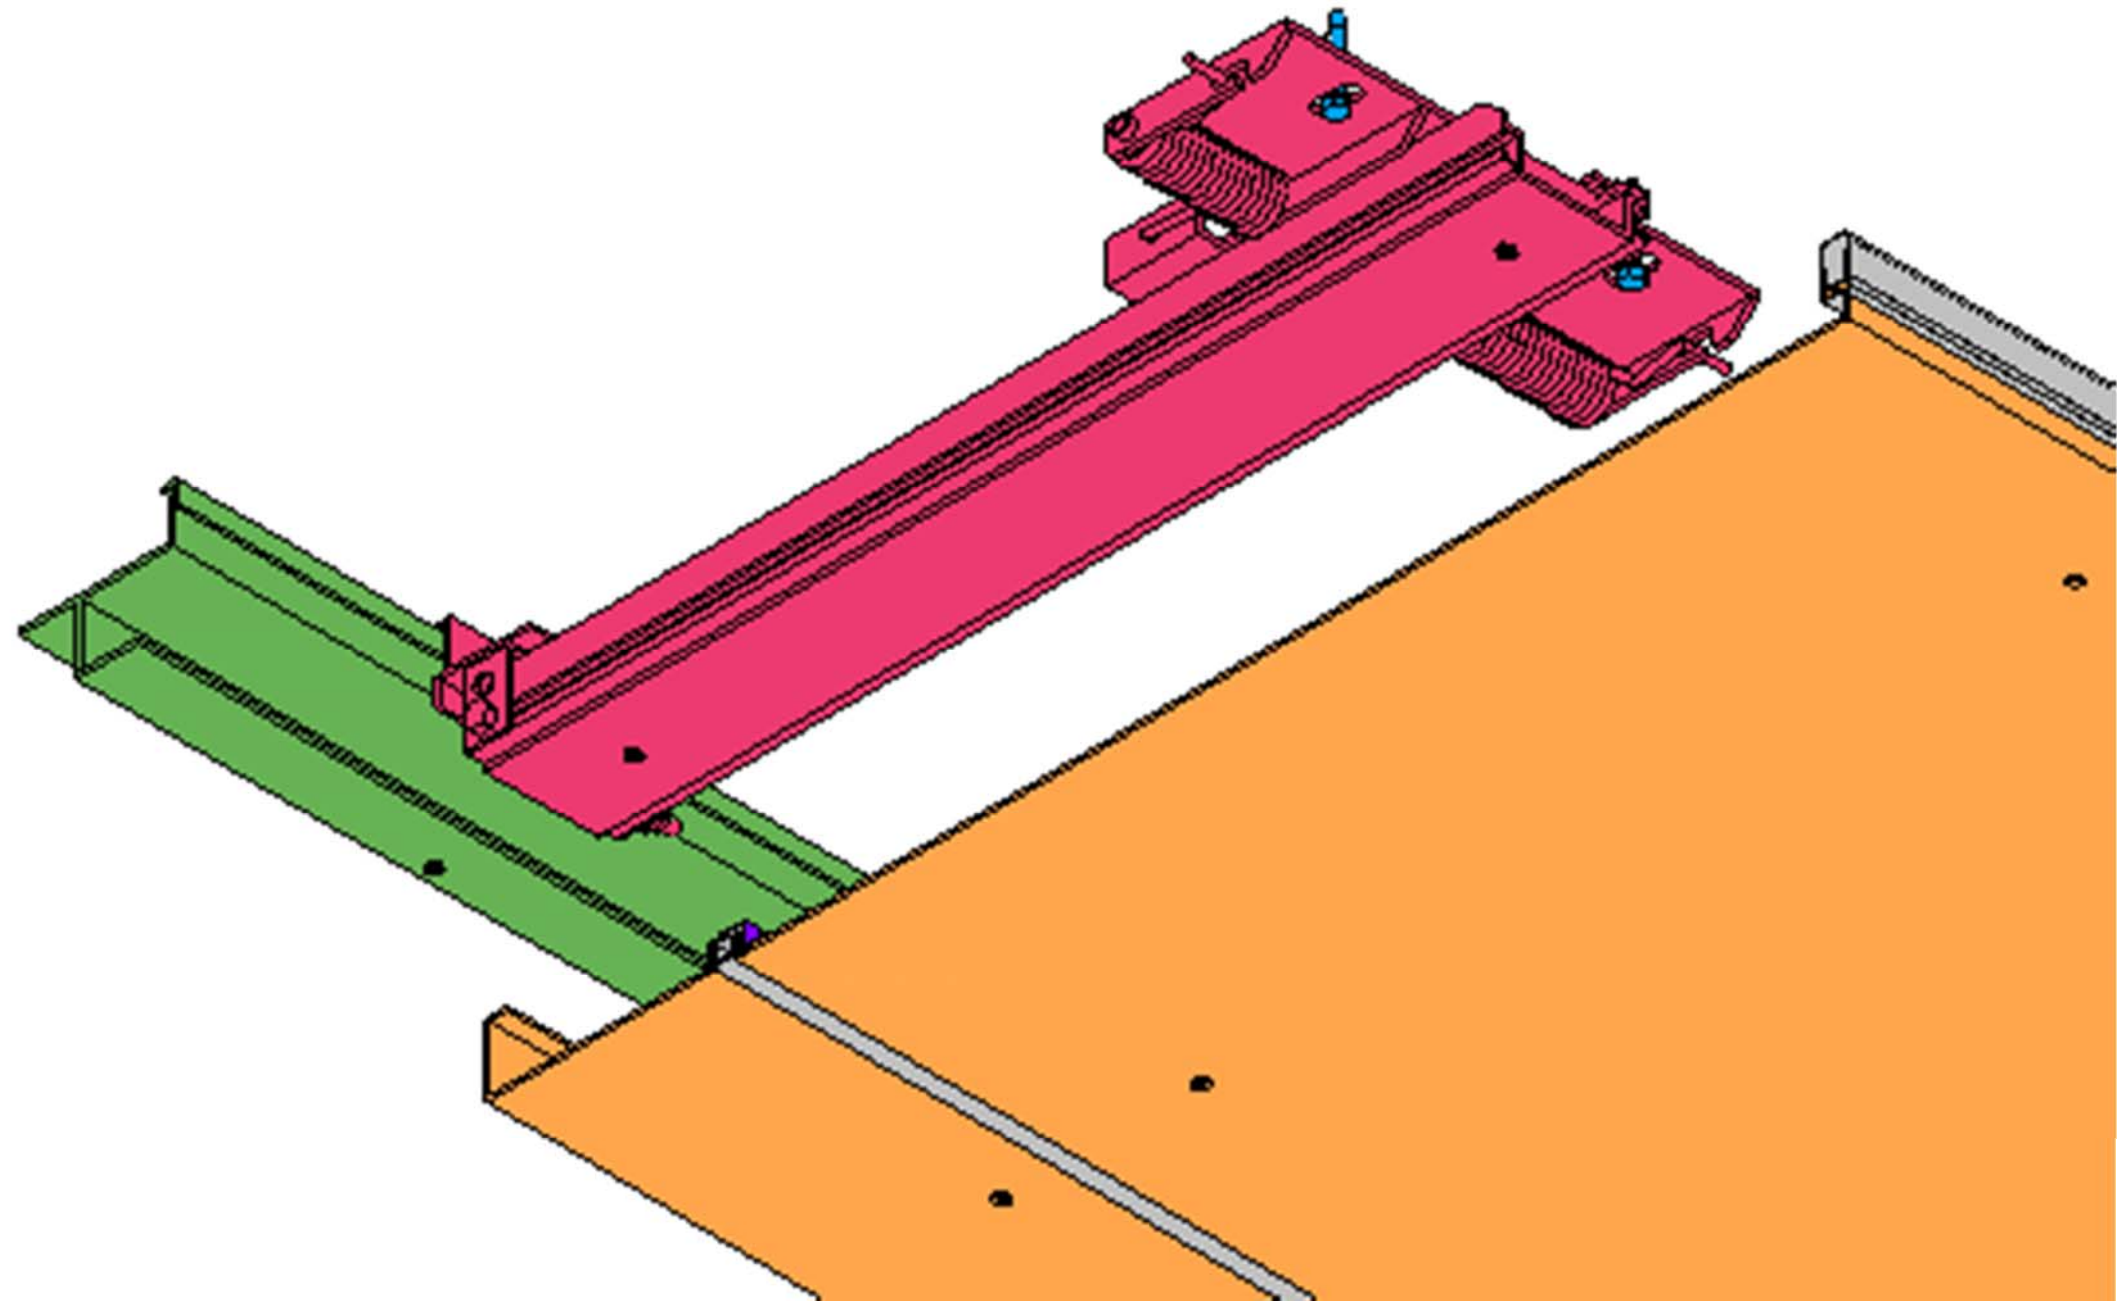

<BIM 製品データ>

SL-400HT

クリアランス : 400

可動量 X : +300mm -200mm

Y : +240mm -240mm

Z : +30mm -30mm

LOD250

LOD400

■	天井 - 天井	SL-400HT	種別：アルミ	定尺2m	定尺3m	S= 1:2
				固定ピッチ：@ ≤ 850 mm	固定ピッチ：@ ≤ 900 mm	

可動図	可動量
X	+300mm -200mm
Y	+240mm -240mm
Z	+30mm -30mm

制定: 2017.9.20
 改訂: 2023.03.31