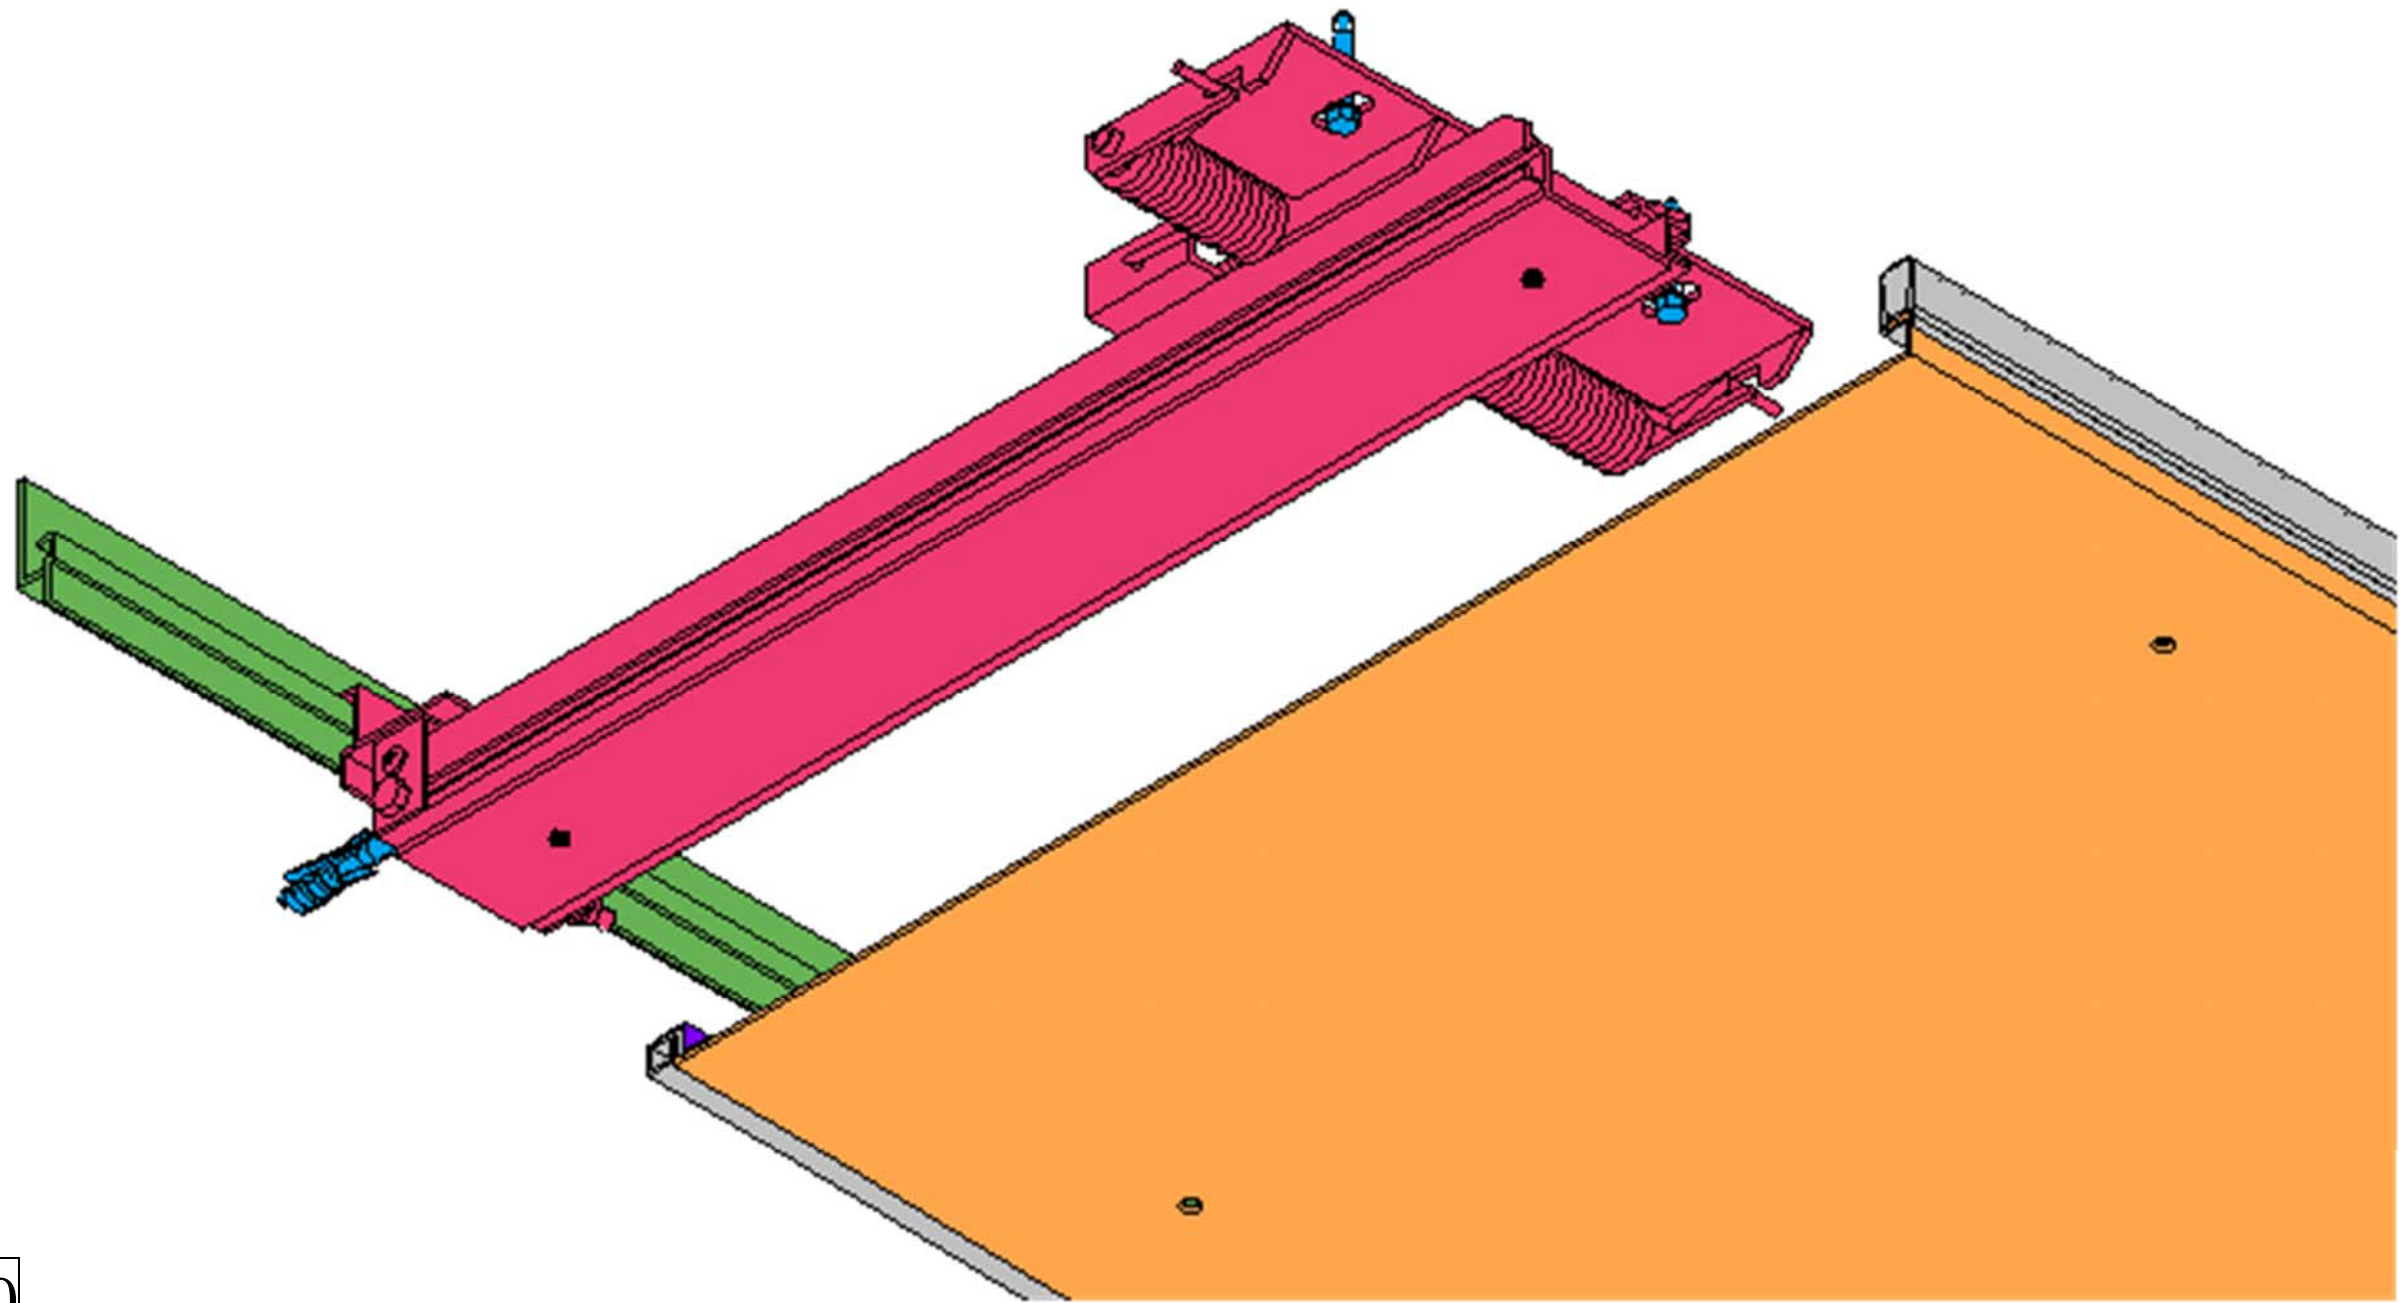

<BIM 製品データ>

SL-400HTC

クリアランス : 400

可動量 X : +300mm -200mm

Y : +240mm -240mm

Z : +30mm -30mm

LOD250

LOD400

■	天井コーナー	SL-400HTC	種別：アルミ	定尺2m 固定ピッチ：@≤ 850 mm	定尺3m 固定ピッチ：@≤ 900 mm	S= 1:2
---	--------	-----------	--------	-------------------------	-------------------------	--------

可動図	可動量
X	+300mm -200mm
Y	+240mm -240mm
Z	+30mm -30mm