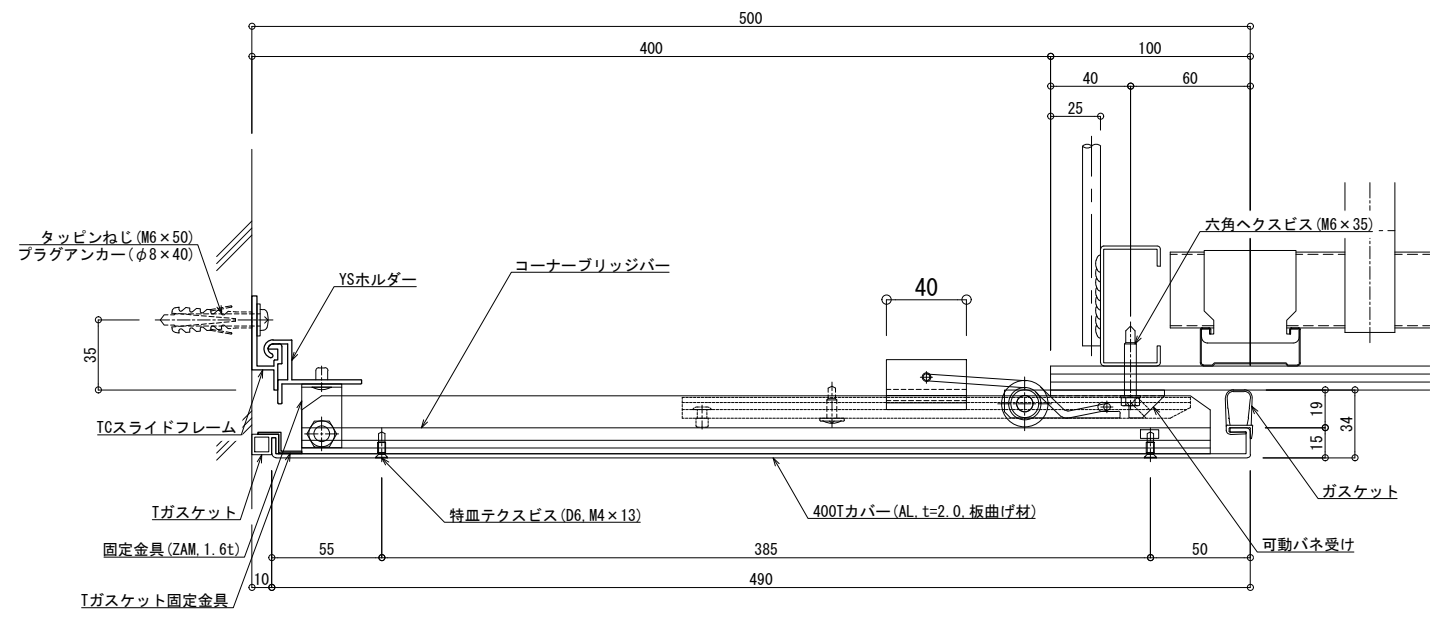

<BIM 製品データ>

SL-400HTC

クリアランス : 400

可動量 X : +300mm -200mm

Y : +240mm -240mm

Z : +30mm -30mm

LOD250

LOD400

■	天井コーナー	SL-400HTC	種別：アルミ	定尺2m 固定ピッチ：@≤ 850 mm	定尺3m 固定ピッチ：@≤ 900 mm	S= 1:2
---	--------	-----------	--------	-------------------------	-------------------------	--------

可動図	可動量
X	+300mm -200mm
Y	+240mm -240mm
Z	+30mm -30mm