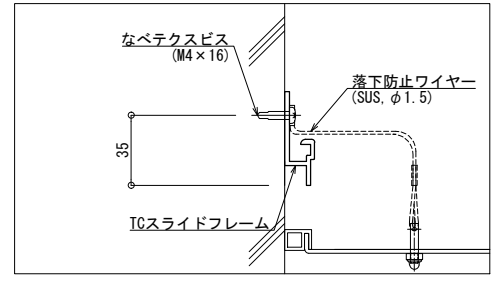

<BIM 製品データ>

SL-400HTC

クリアランス : 400

可動量 X : +300mm -200mm

Y : +240mm -240mm

Z : +30mm -30mm

LOD250

LOD400

■	天井コーナー	SL-400HTC	種別：アルミ	定尺2m 固定ピッチ：@≤ 850 mm	定尺3m 固定ピッチ：@≤ 900 mm	S= 1:2
---	--------	-----------	--------	-------------------------	-------------------------	--------

可動図	可動量
X	+300mm -200mm
Y	+240mm -240mm
Z	+30mm -30mm