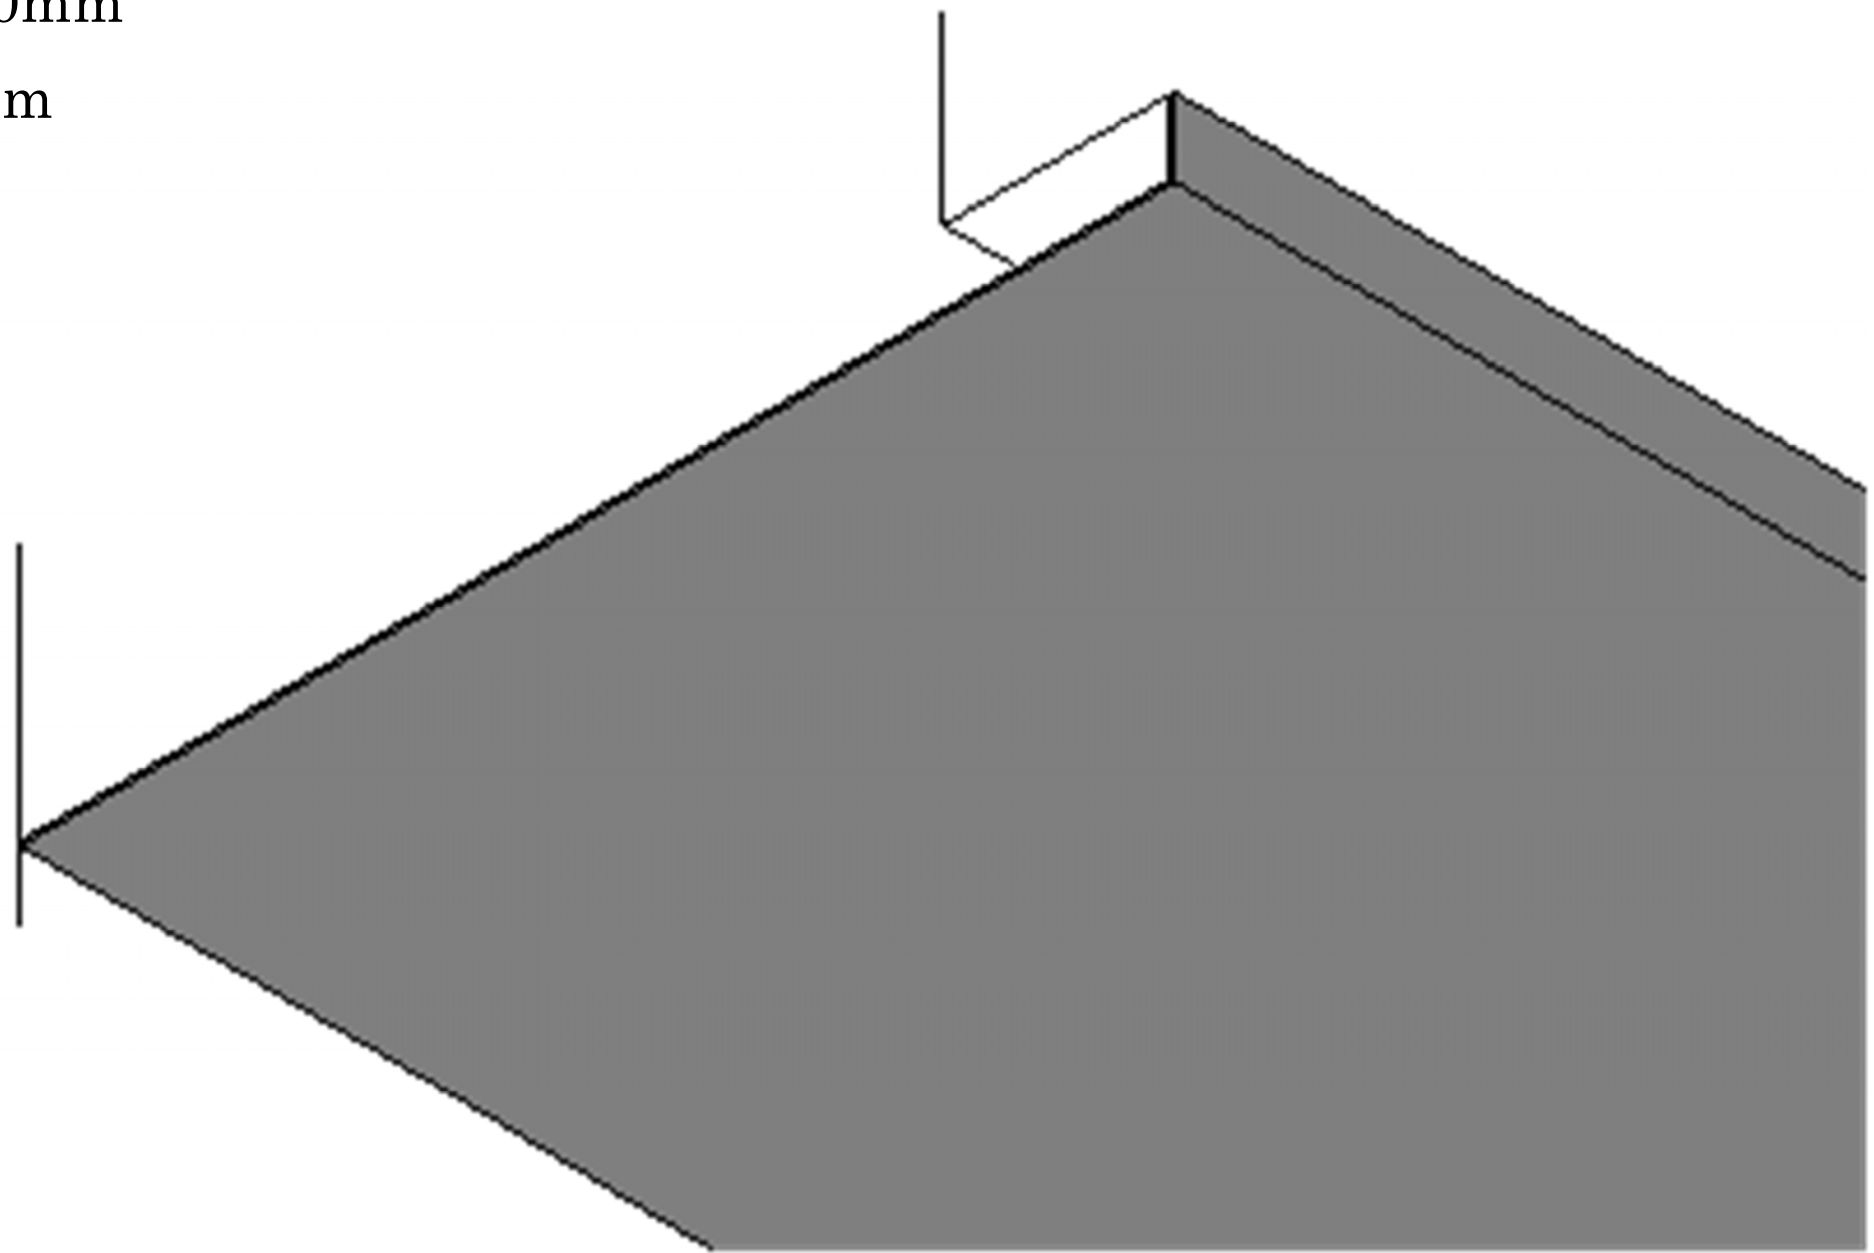

<BIM 製品データ>

SL-400HTC

クリアランス : 400

可動量 X : +300mm -200mm

Y : +240mm -240mm

Z : +30mm -30mm

LOD250

LOD400

■	天井コーナー	SL-400HTC	種別：アルミ	定尺2m 固定ピッチ：@≤ 850 mm	定尺3m 固定ピッチ：@≤ 900 mm	S= 1:2
---	--------	-----------	--------	-------------------------	-------------------------	--------

可動図	可動量
X	+300mm -200mm
Y	+240mm -240mm
Z	+30mm -30mm