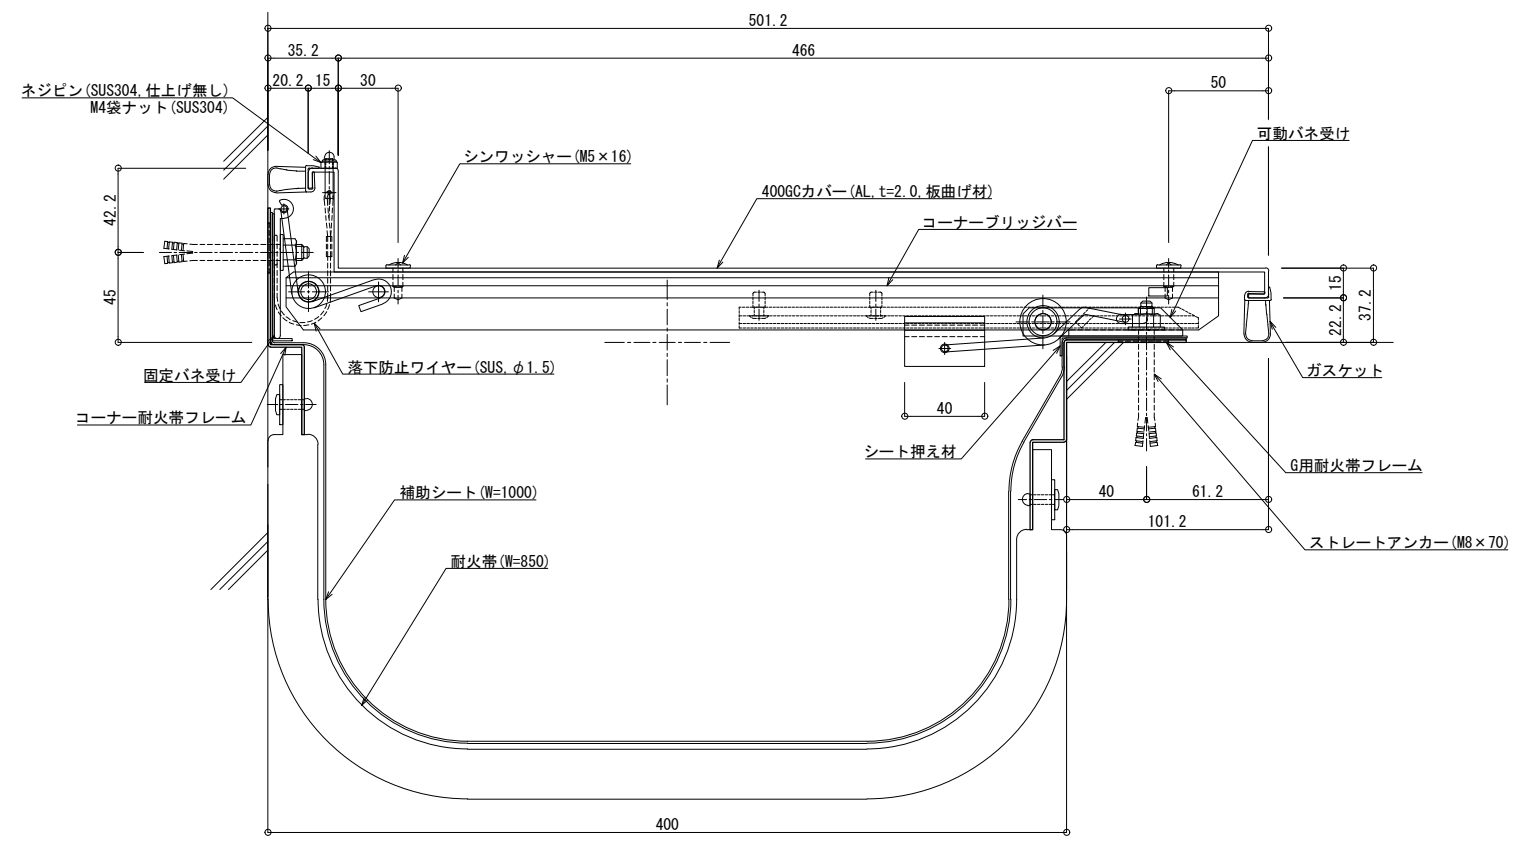

■	外壁コーナー	SL-400HGC (耐火仕様) 25mm	種別: アルミ	定尺2m 固定ピッチ: @ ≤ 850 mm	定尺3m 固定ピッチ: @ ≤ 900 mm	S= 1:2
---	--------	-----------------------	---------	---------------------------	---------------------------	--------

可動図	可動量
	+237mm -239mm
	+240mm -240mm
	+30mm -30mm

制定: 2022.02.02
 変更: 2023.03.31