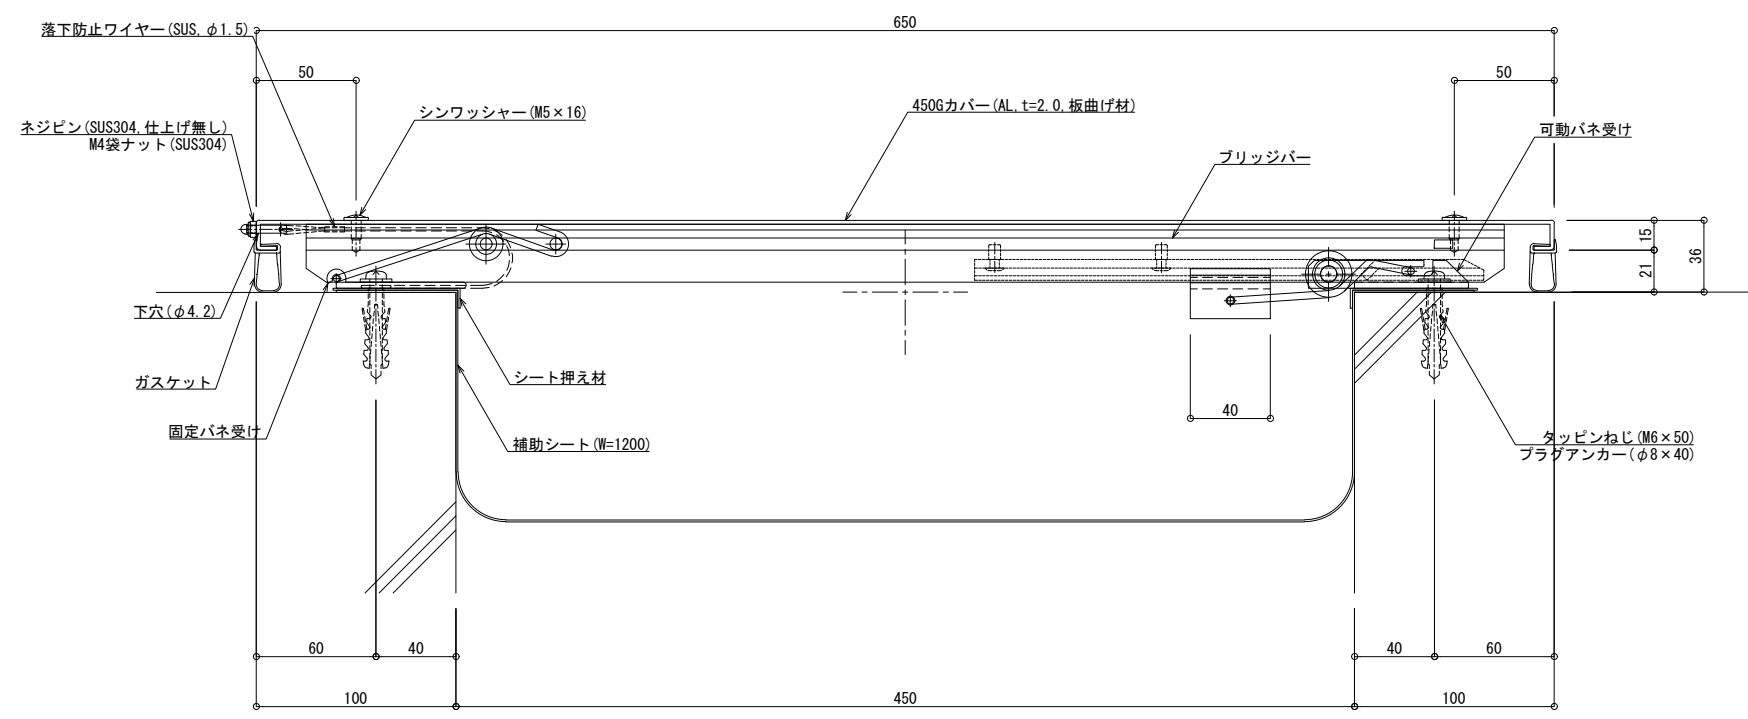

LOD250

<BIM 製品データ>

SL-450HG

クリアランス : 450

可動量 X : +262mm -362mm

Y : +270mm -270mm

Z : +30mm -30mm

LOD400

■	外壁 - 外壁	SL-450HG	種別：アルミ	定尺2m 固定ピッチ：@ ≤ 850 mm	定尺3m 固定ピッチ：@ ≤ 900 mm	S= 1:2
---	---------	----------	--------	--------------------------	--------------------------	--------

可動図	可動量
	+262mm -362mm
	+270mm -270mm
	+30mm -30mm