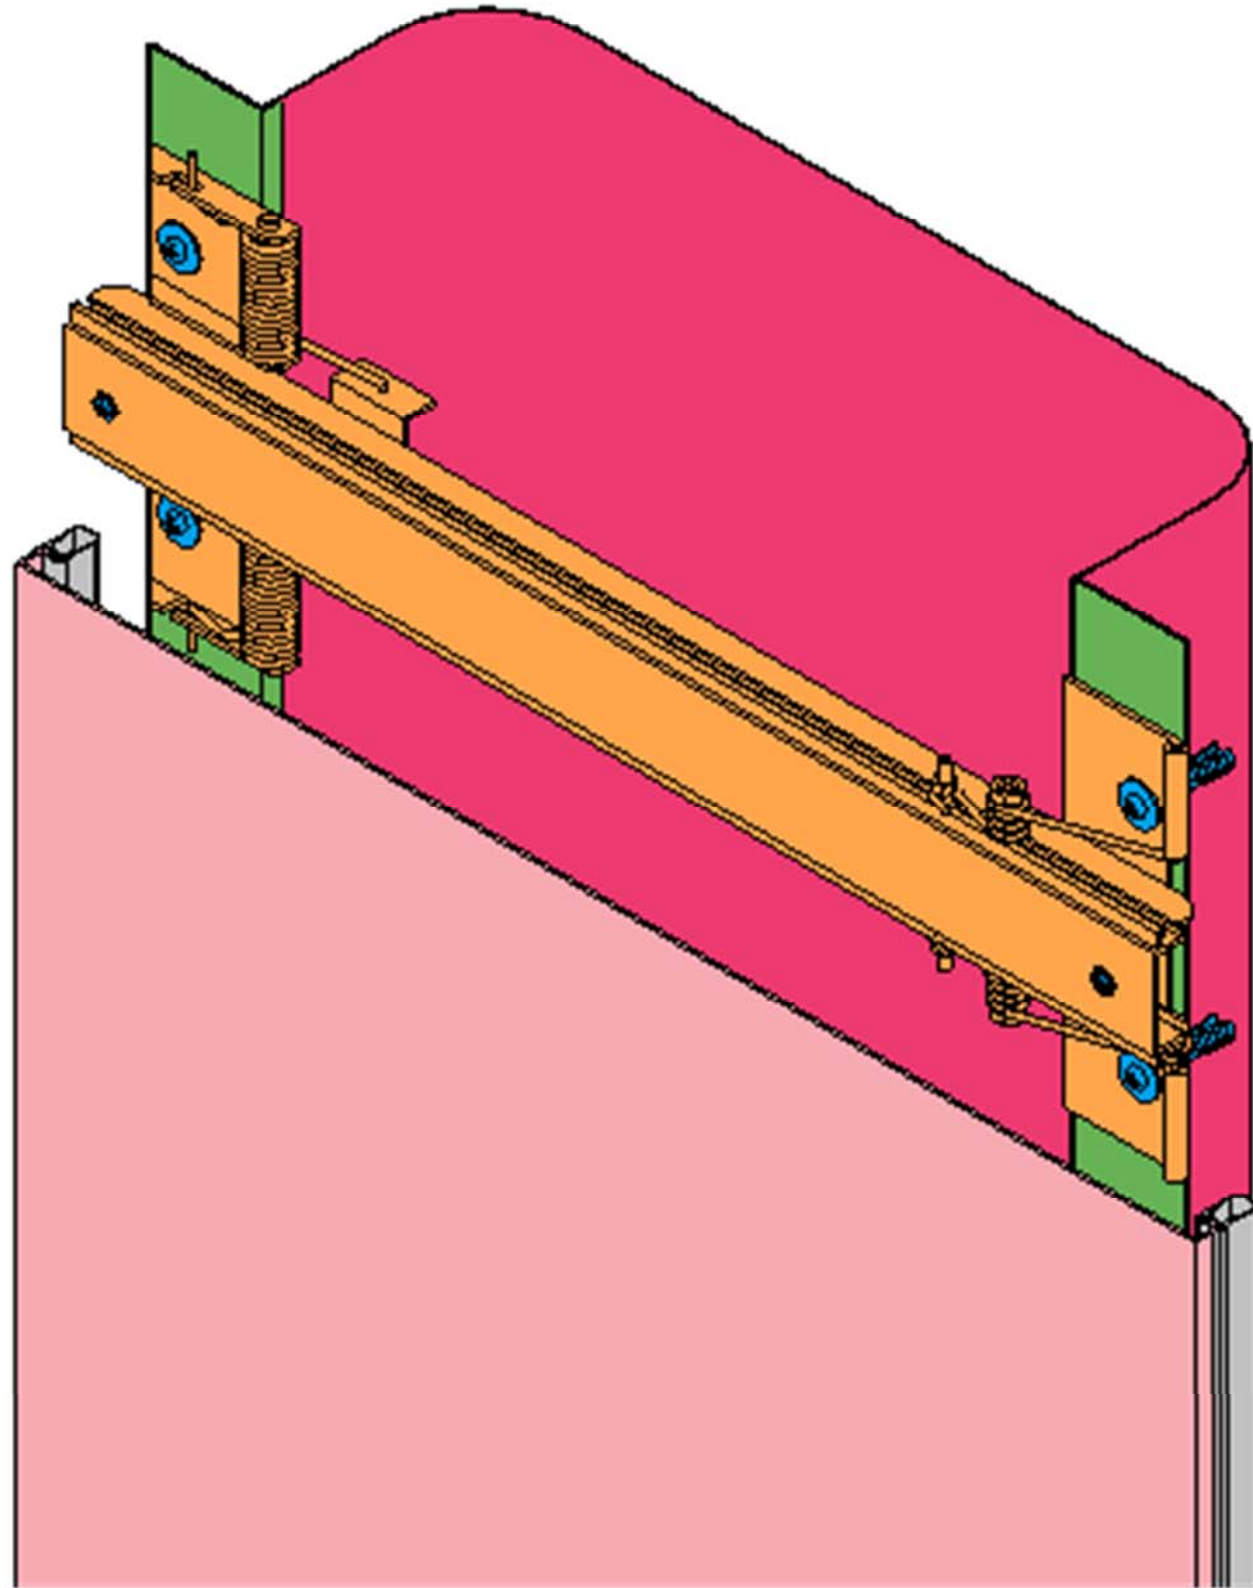

LOD250

<BIM 製品データ>

SL-450HG

クリアランス : 450

可動量 X : +262mm -362mm

Y : +270mm -270mm

Z : +30mm -30mm

LOD400

■	外壁 - 外壁	SL-450HG	種別：アルミ	定尺2m 固定ピッチ：@ ≤ 850 mm	定尺3m 固定ピッチ：@ ≤ 900 mm	S= 1:2
---	---------	----------	--------	--------------------------	--------------------------	--------

可動図	可動量
	+262mm -362mm
	+270mm -270mm
	+30mm -30mm