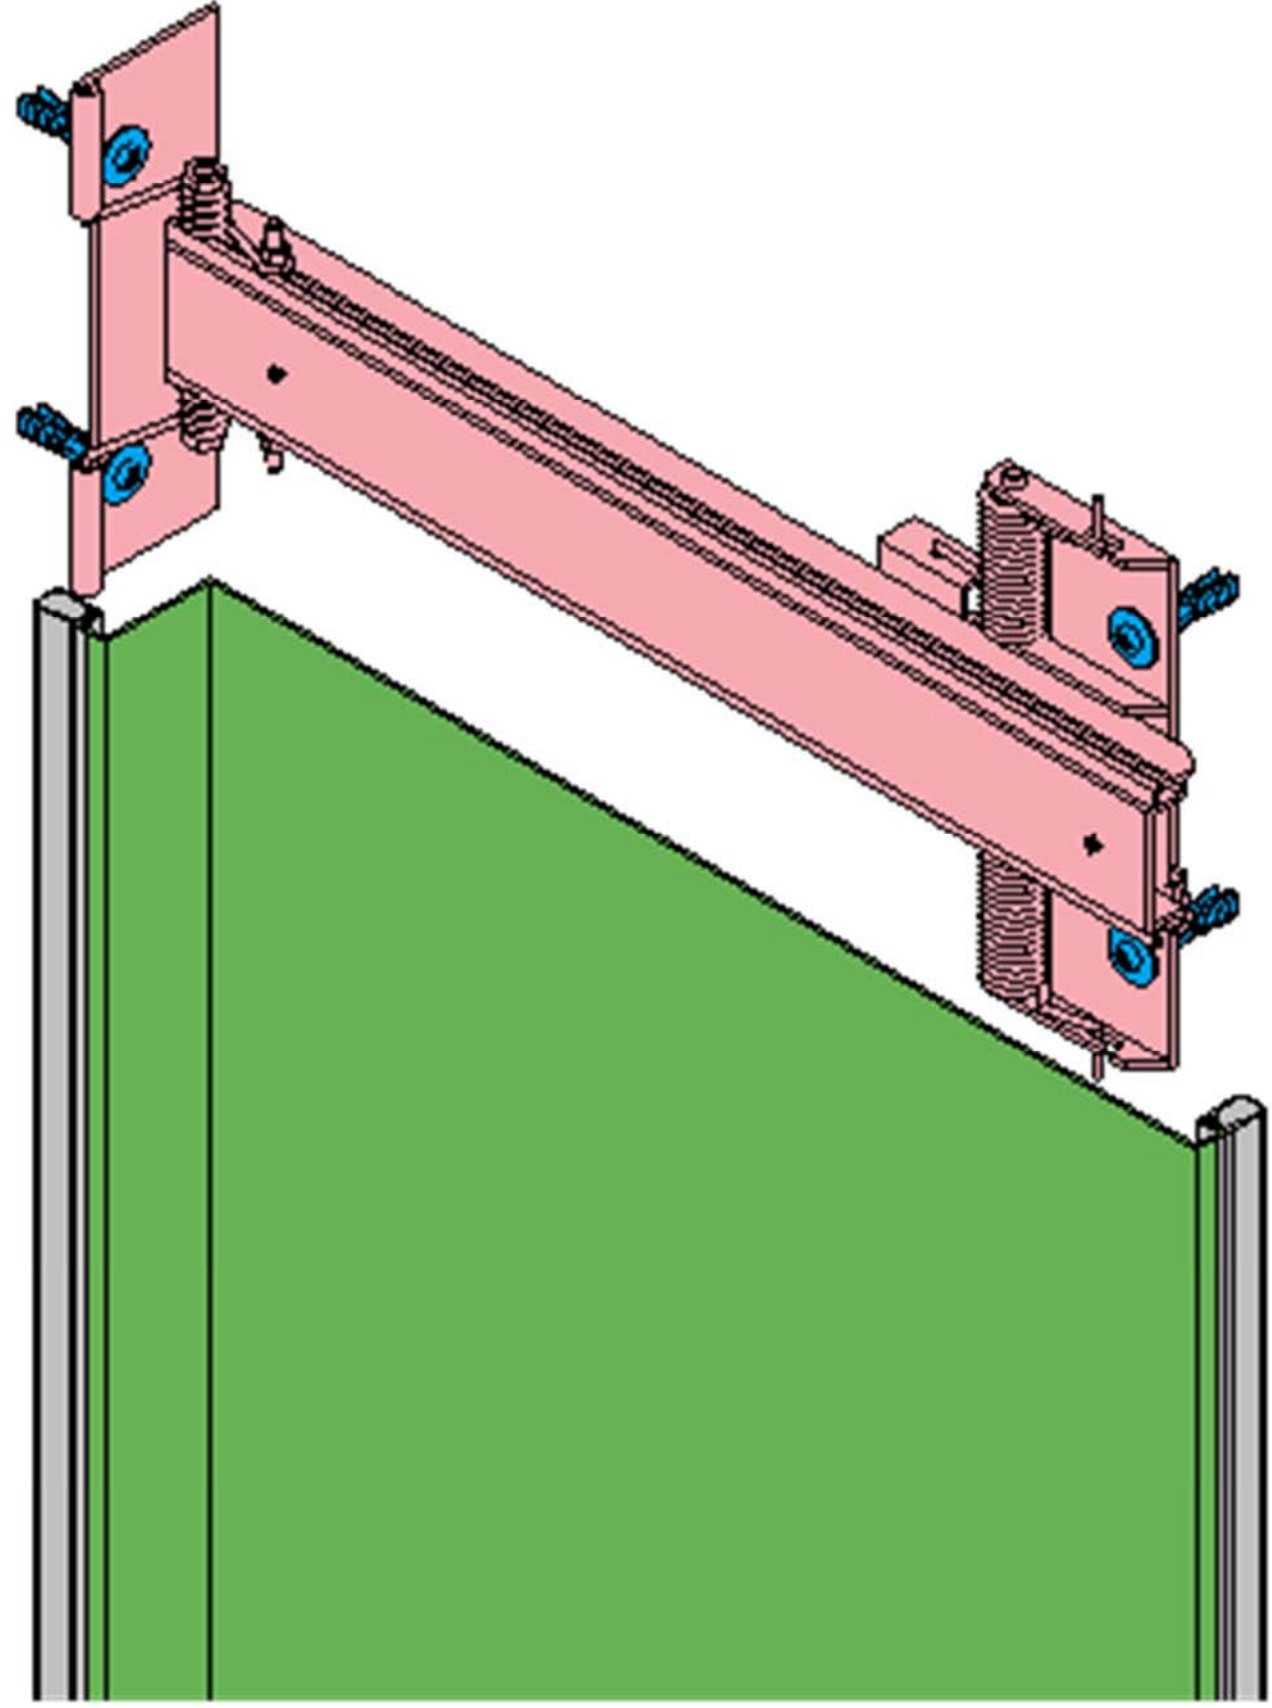

LOD250

<BIM 製品データ>

SL-450HNC

クリアランス : 450

可動量 X : +262mm -266mm

Y : +270mm -270mm

Z : +30mm -30mm

LOD400

■	内壁コーナー	SL-450HNC	種別：アルミ	固定ピッチ： @ ≤ 900 mm	S= 1:2
---	--------	-----------	--------	----------------------	--------

可動図	可動量
	+262mm -266mm
	+270mm -270mm
	+30mm -30mm

制定: 2017.9.20
 改訂: 2023.01.13