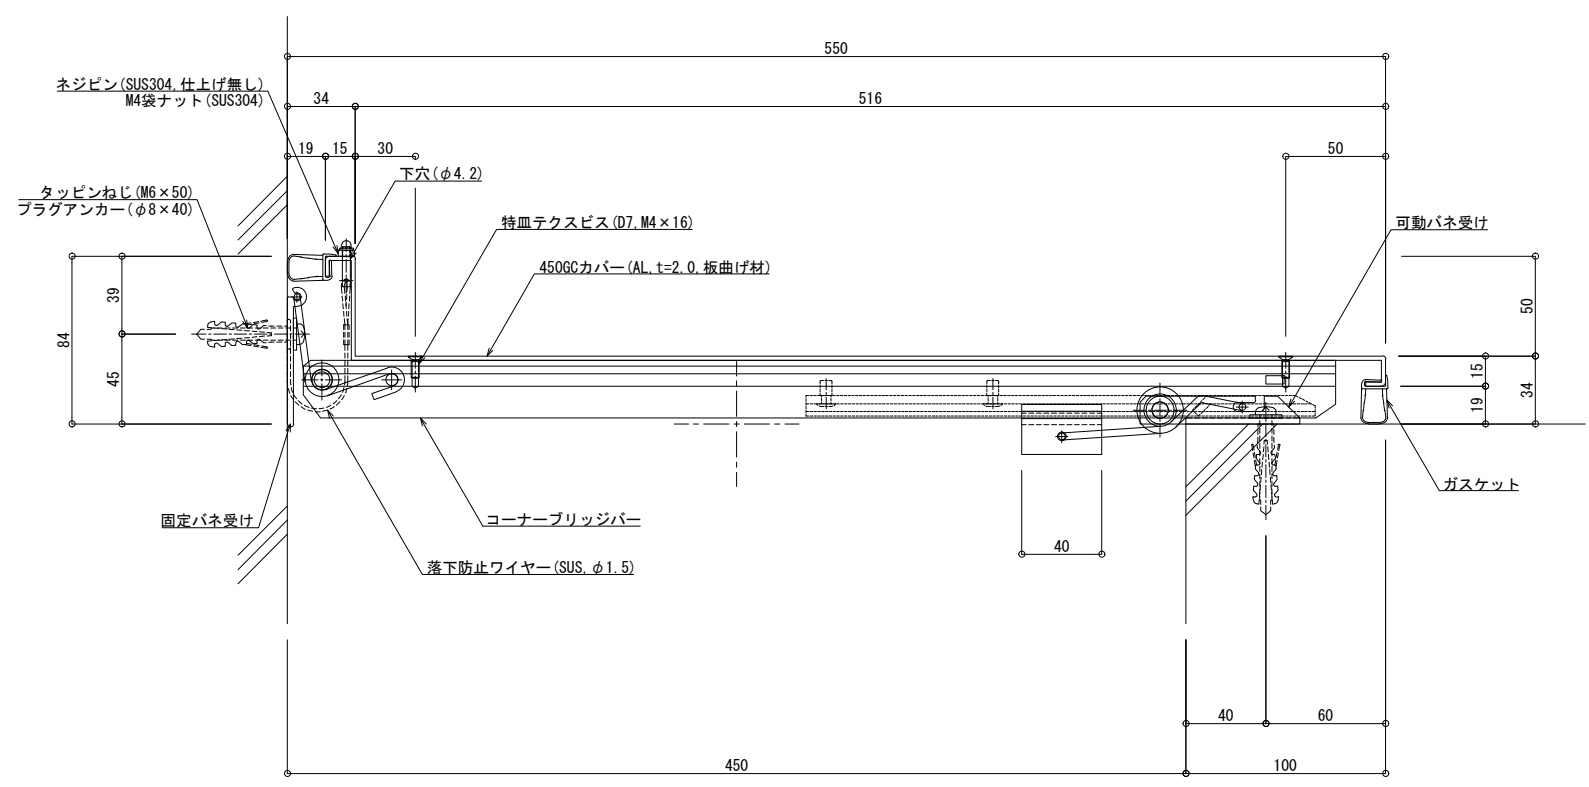

LOD250

<BIM 製品データ>

SL-450HNC

クリアランス : 450

可動量 X : +262mm -266mm

Y : +270mm -270mm

Z : +30mm -30mm

LOD400

■	内壁コーナー	SL-450HNC	種別：アルミ	固定ピッチ： @ ≤ 900 mm	S= 1:2
---	--------	-----------	--------	----------------------	--------

可動図	可動量
	+262mm -266mm
	+270mm -270mm
	+30mm -30mm

制定: 2017.9.20
 改訂: 2023.01.13