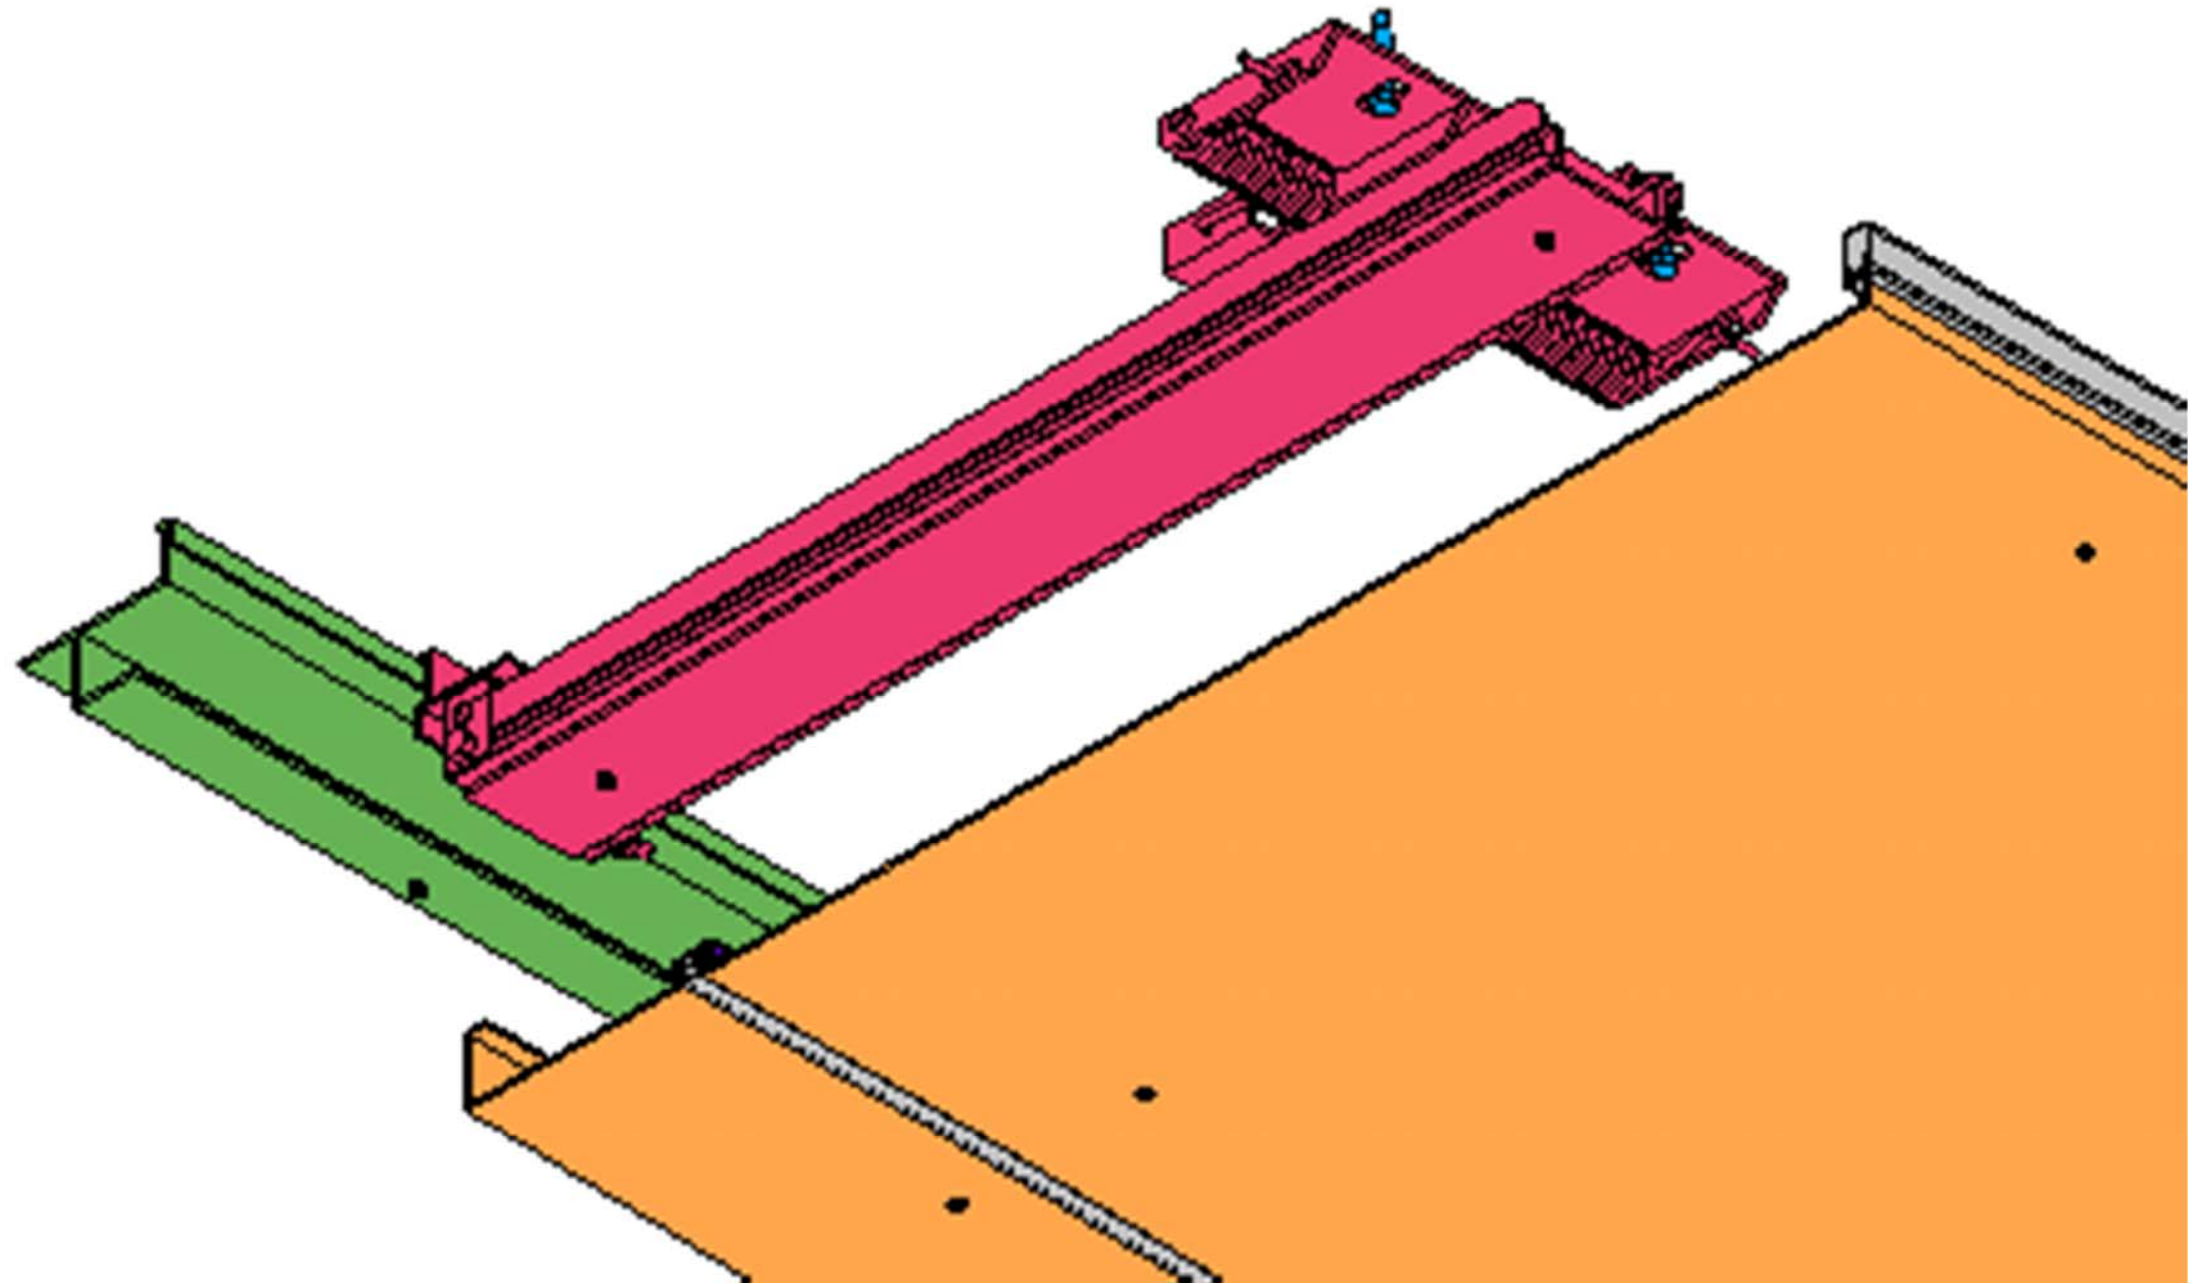

<BIM 製品データ>

SL-450HT

クリアランス : 450

可動量 X : +325mm -225mm

Y : +270mm -270mm

Z : +30mm -30mm

LOD250

LOD400

■	天井 - 天井	SL-450HT	種別：アルミ	定尺2m 固定ピッチ：@ ≤ 850 mm	定尺3m 固定ピッチ：@ ≤ 900 mm	S= 1:2
---	---------	----------	--------	--------------------------	--------------------------	--------

可動図	可動量
X	+325mm -225mm
Y	+270mm -270mm
Z	+30mm -30mm