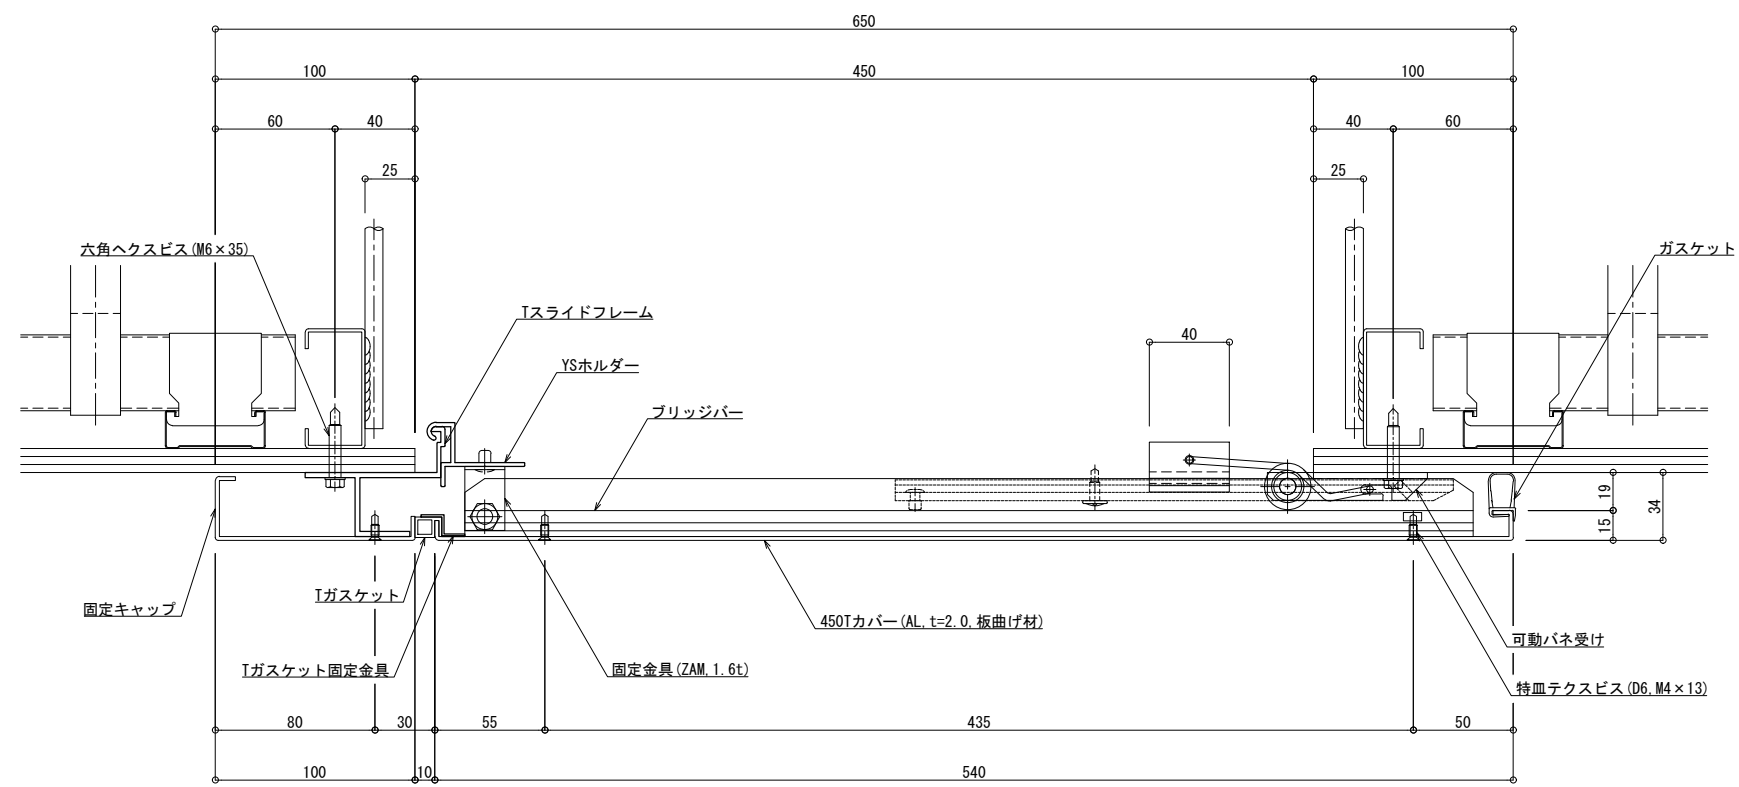

<BIM 製品データ>

SL-450HT

クリアランス : 450

可動量 X : +325mm -225mm

Y : +270mm -270mm

Z : +30mm -30mm

LOD250

LOD400

■	天井 - 天井	SL-450HT	種別：アルミ	定尺2m 固定ピッチ：@ ≤ 850 mm	定尺3m 固定ピッチ：@ ≤ 900 mm	S= 1:2
---	---------	----------	--------	--------------------------	--------------------------	--------

可動図	可動量
X	+325mm -225mm
Y	+270mm -270mm
Z	+30mm -30mm