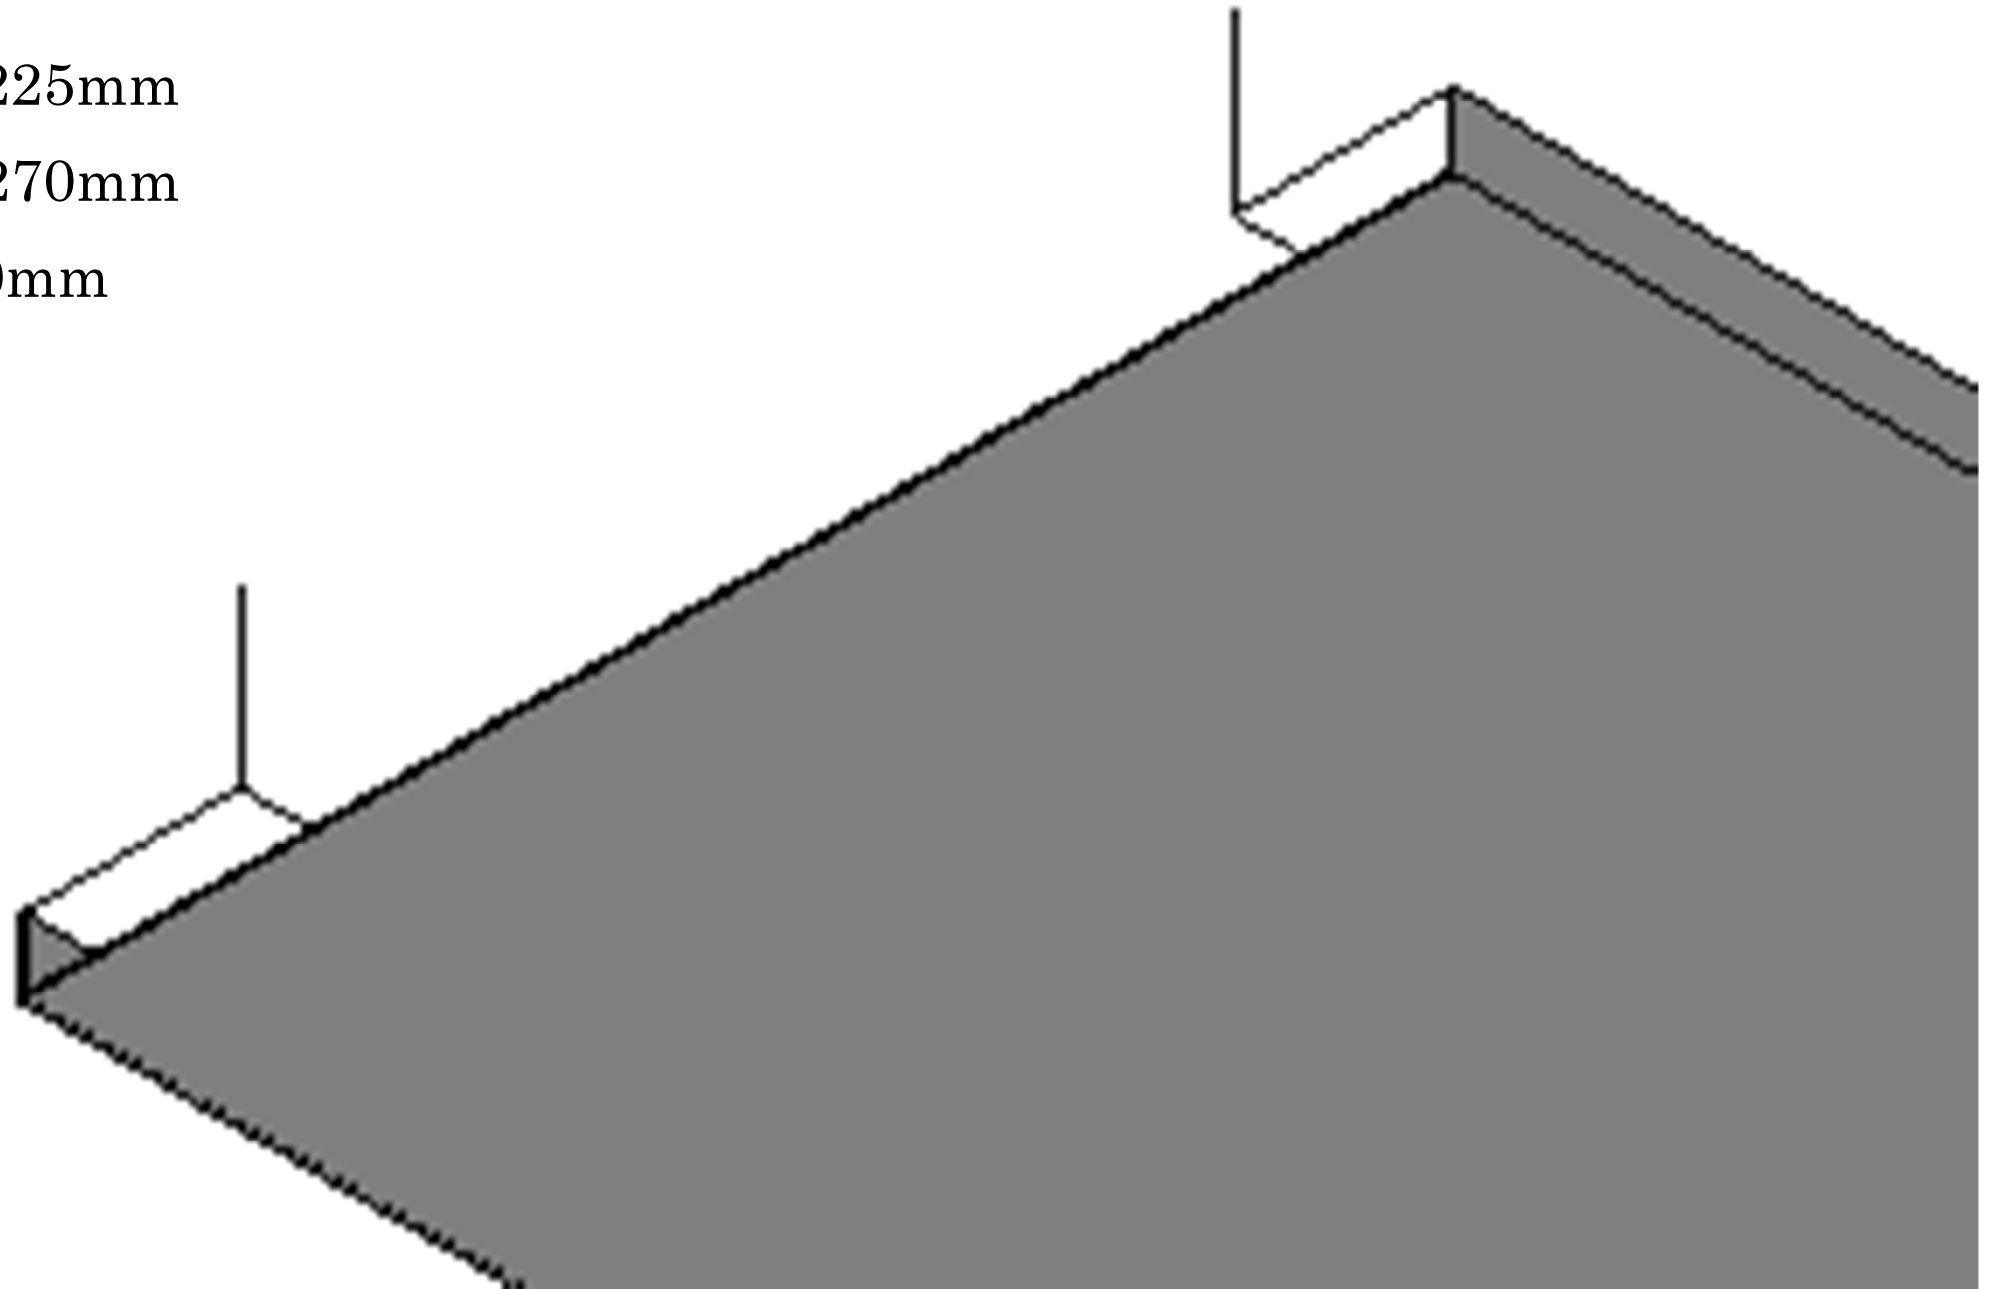

<BIM 製品データ>

SL-450HT

クリアランス : 450

可動量 X : +325mm -225mm

Y : +270mm -270mm

Z : +30mm -30mm

LOD250

LOD400

■	天井 - 天井	SL-450HT	種別：アルミ	定尺2m 固定ピッチ：@ ≤ 850 mm	定尺3m 固定ピッチ：@ ≤ 900 mm	S= 1:2
---	---------	----------	--------	--------------------------	--------------------------	--------

可動図	可動量
X	+325mm -225mm
Y	+270mm -270mm
Z	+30mm -30mm