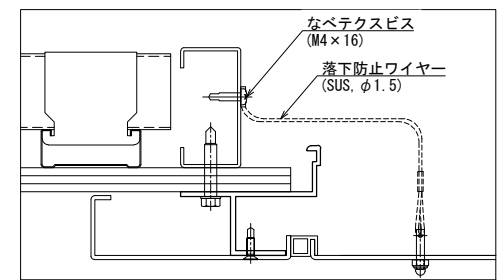

<BIM 製品データ>

SL-450HT

クリアランス : 450

可動量 X : +325mm -225mm

Y : +270mm -270mm

Z : +30mm -30mm

LOD250

LOD400

■	天井 - 天井	SL-450HT	種別：アルミ	定尺2m 固定ピッチ：@ ≤ 850 mm	定尺3m 固定ピッチ：@ ≤ 900 mm	S= 1:2
---	---------	----------	--------	--------------------------	--------------------------	--------

可動図	可動量
X	+325mm -225mm
Y	+270mm -270mm
Z	+30mm -30mm