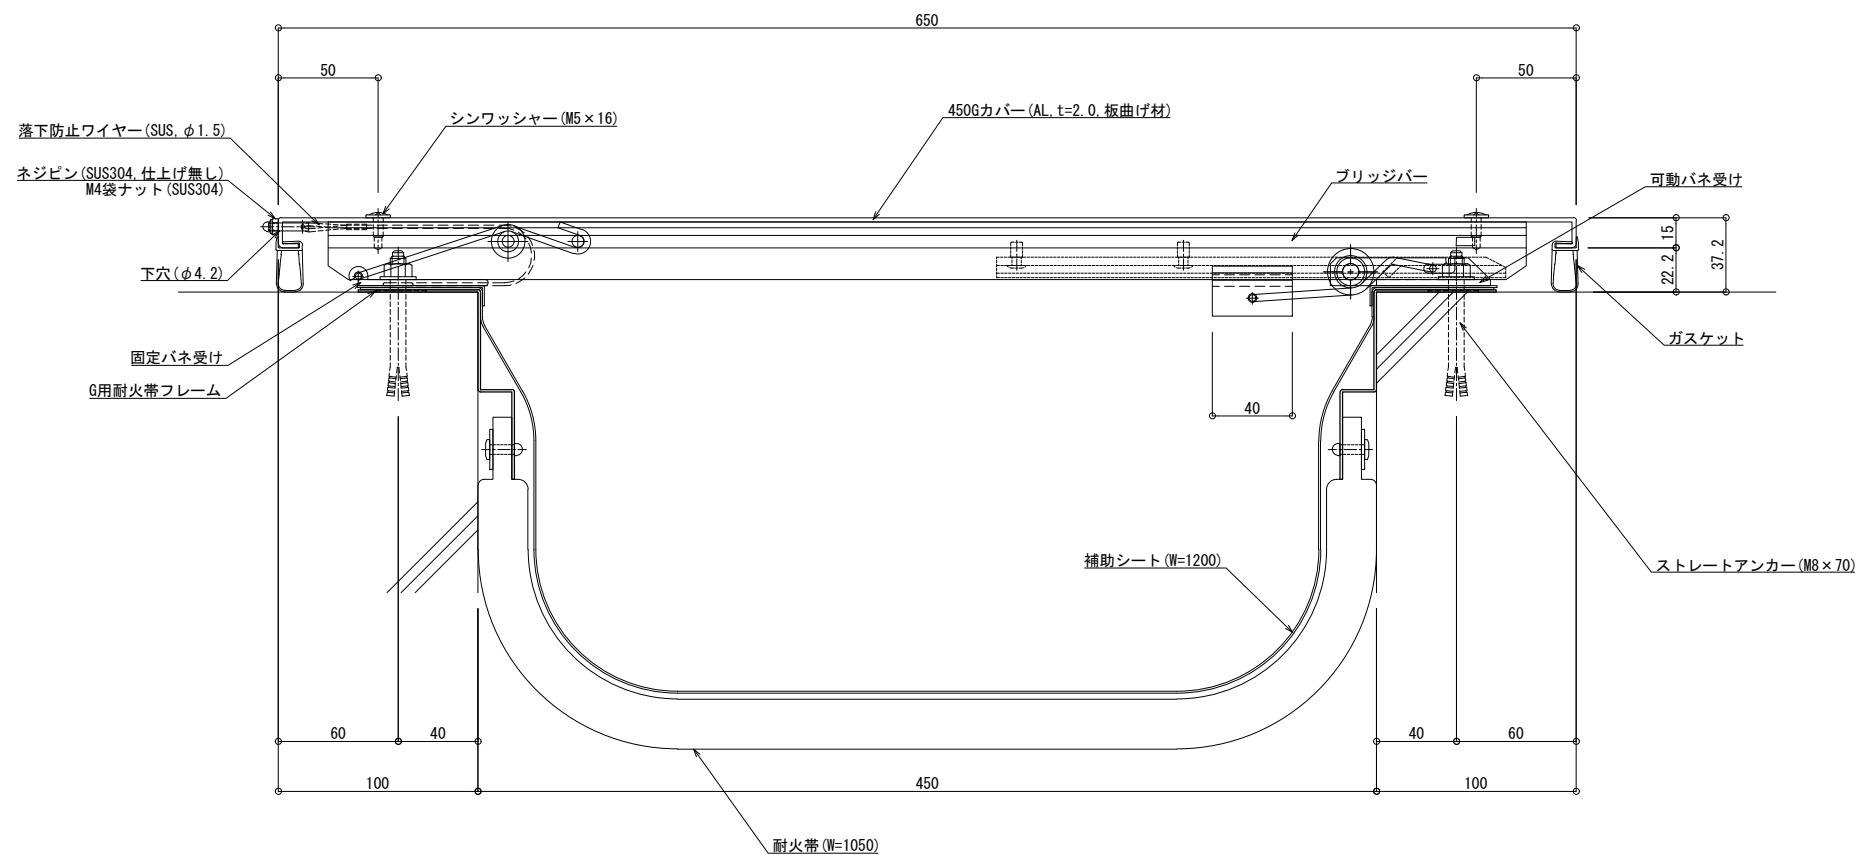

■	外壁 - 外壁	SL-450HG (耐火仕様) 25mm	種別: アルミ	定尺2m	定尺3m	S= 1:2
				固定ピッチ: @ ≤ 850 mm	固定ピッチ: @ ≤ 900 mm	

可動図	可動量
	+262mm -362mm
	+270mm -270mm
	+30mm -30mm

制定: 2022.02.02
 改定: 2023.03.31