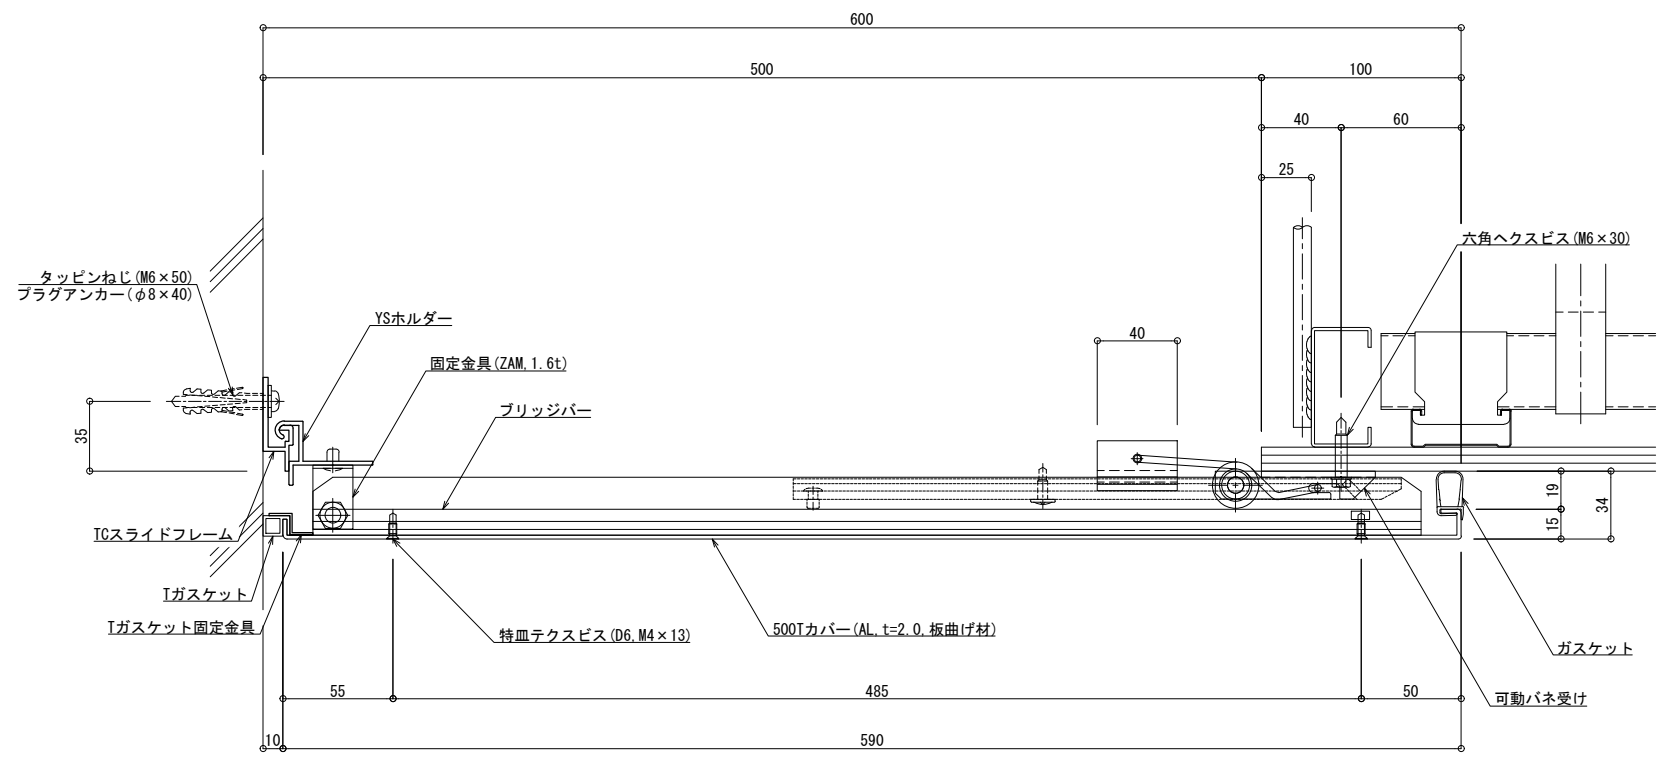

<BIM 製品データ>

SL-500HTC

クリアランス : 500

可動量 X : +350mm -250mm

Y : +300mm -300mm

Z : +30mm -30mm

LOD250

LOD400

■	天井コーナー	SL-500HTC	種別：アルミ	定尺2m 固定ピッチ：@≦ 850 mm	定尺3m 固定ピッチ：@≦ 900 mm	S= 1:2
---	--------	-----------	--------	-------------------------	-------------------------	--------

可動図	可動量
	+350mm -250mm
	+300mm -300mm
	+30mm -30mm