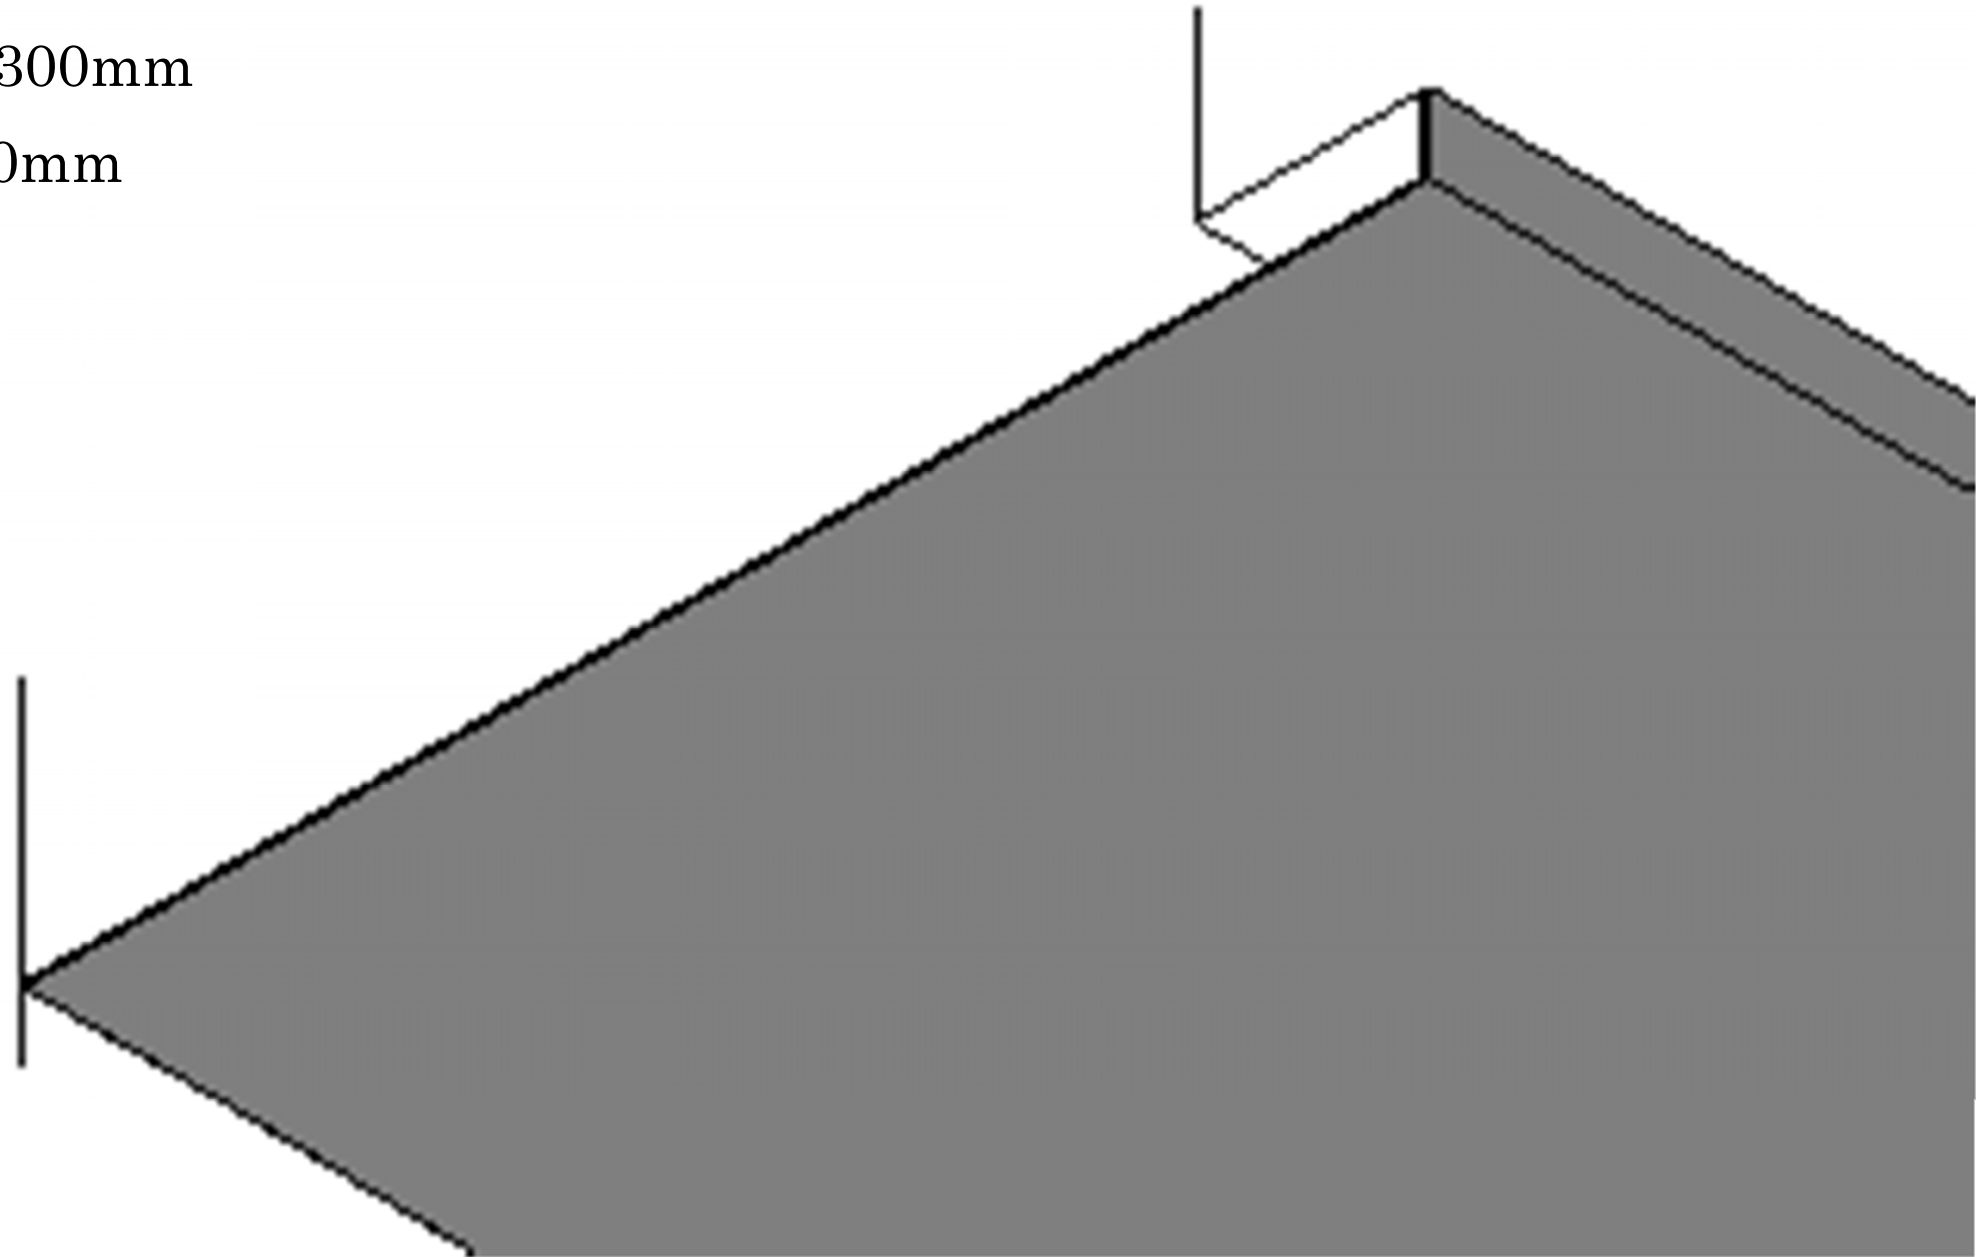

<BIM 製品データ>

SL-500HTC

クリアランス : 500

可動量 X : +350mm -250mm

Y : +300mm -300mm

Z : +30mm -30mm

LOD250

LOD400

■	天井コーナー	SL-500HTC	種別：アルミ	定尺2m 固定ピッチ：@≦ 850 mm	定尺3m 固定ピッチ：@≦ 900 mm	S= 1:2
---	--------	-----------	--------	-------------------------	-------------------------	--------

可動図	可動量
	+350mm -250mm
	+300mm -300mm
	+30mm -30mm