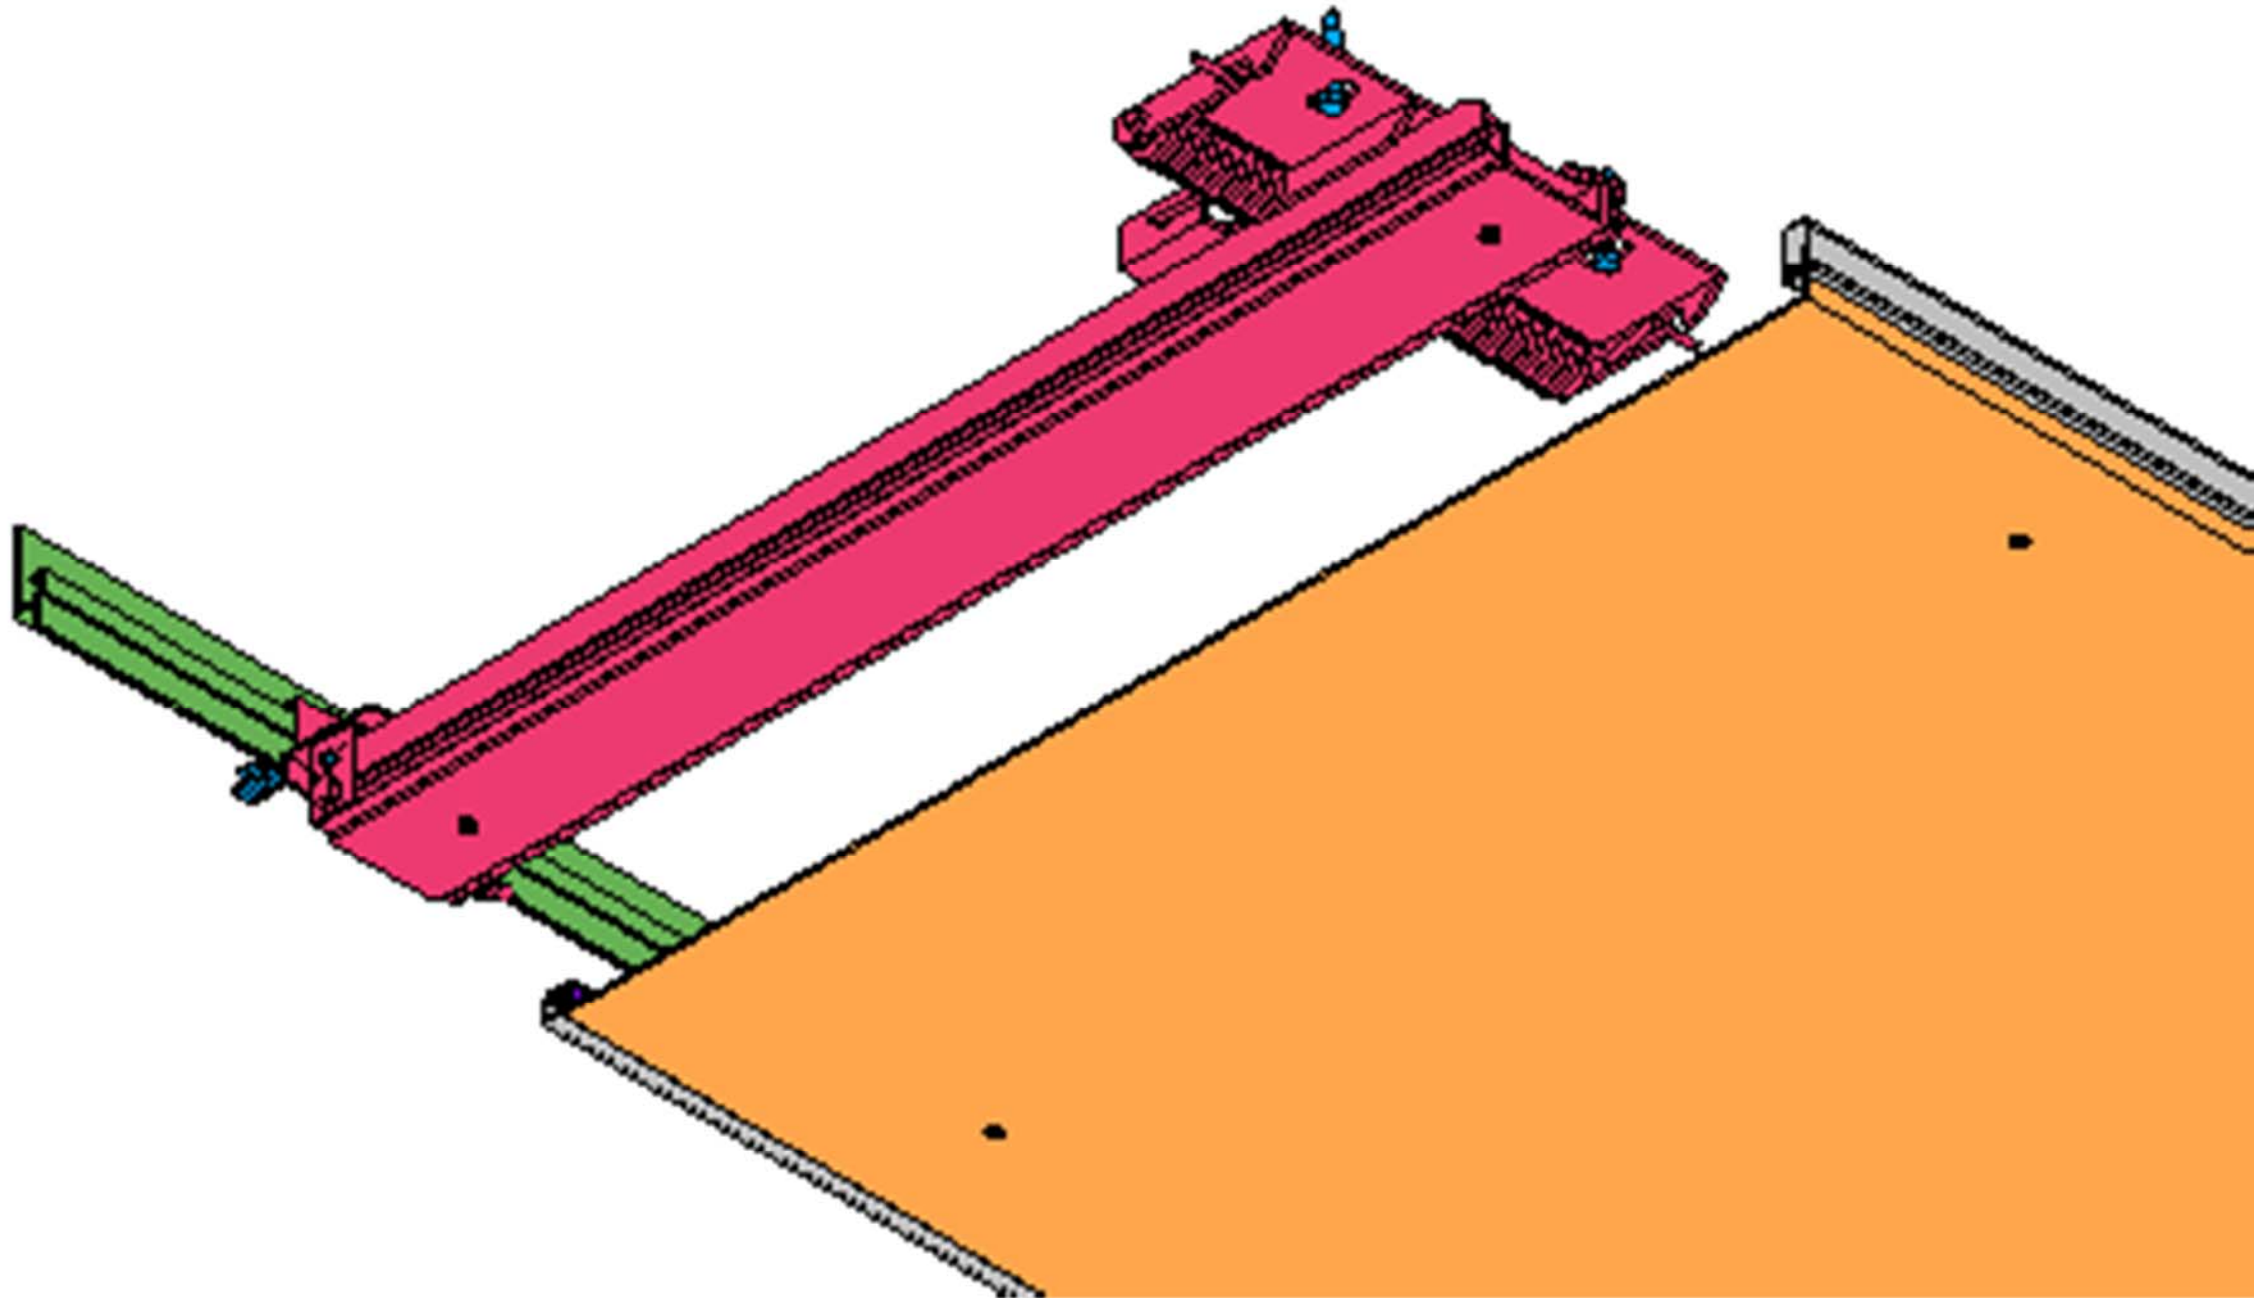

<BIM 製品データ>

SL-500HTC

クリアランス : 500

可動量 X : +350mm -250mm

Y : +300mm -300mm

Z : +30mm -30mm

LOD250

LOD400

■	天井コーナー	SL-500HTC	種別：アルミ	定尺2m 固定ピッチ：@≦ 850 mm	定尺3m 固定ピッチ：@≦ 900 mm	S= 1:2
---	--------	-----------	--------	-------------------------	-------------------------	--------

可動図	可動量
	+350mm -250mm
	+300mm -300mm
	+30mm -30mm