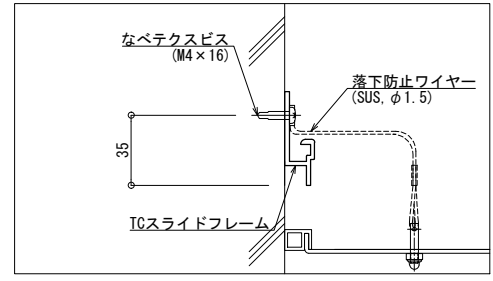

<BIM 製品データ>

SL-500HTC

クリアランス : 500

可動量 X : +350mm -250mm

Y : +300mm -300mm

Z : +30mm -30mm

LOD250

LOD400

■	天井コーナー	SL-500HTC	種別：アルミ	定尺2m 固定ピッチ：@≦ 850 mm	定尺3m 固定ピッチ：@≦ 900 mm	S= 1:2
---	--------	-----------	--------	-------------------------	-------------------------	--------

可動図	可動量
	+350mm -250mm
	+300mm -300mm
	+30mm -30mm