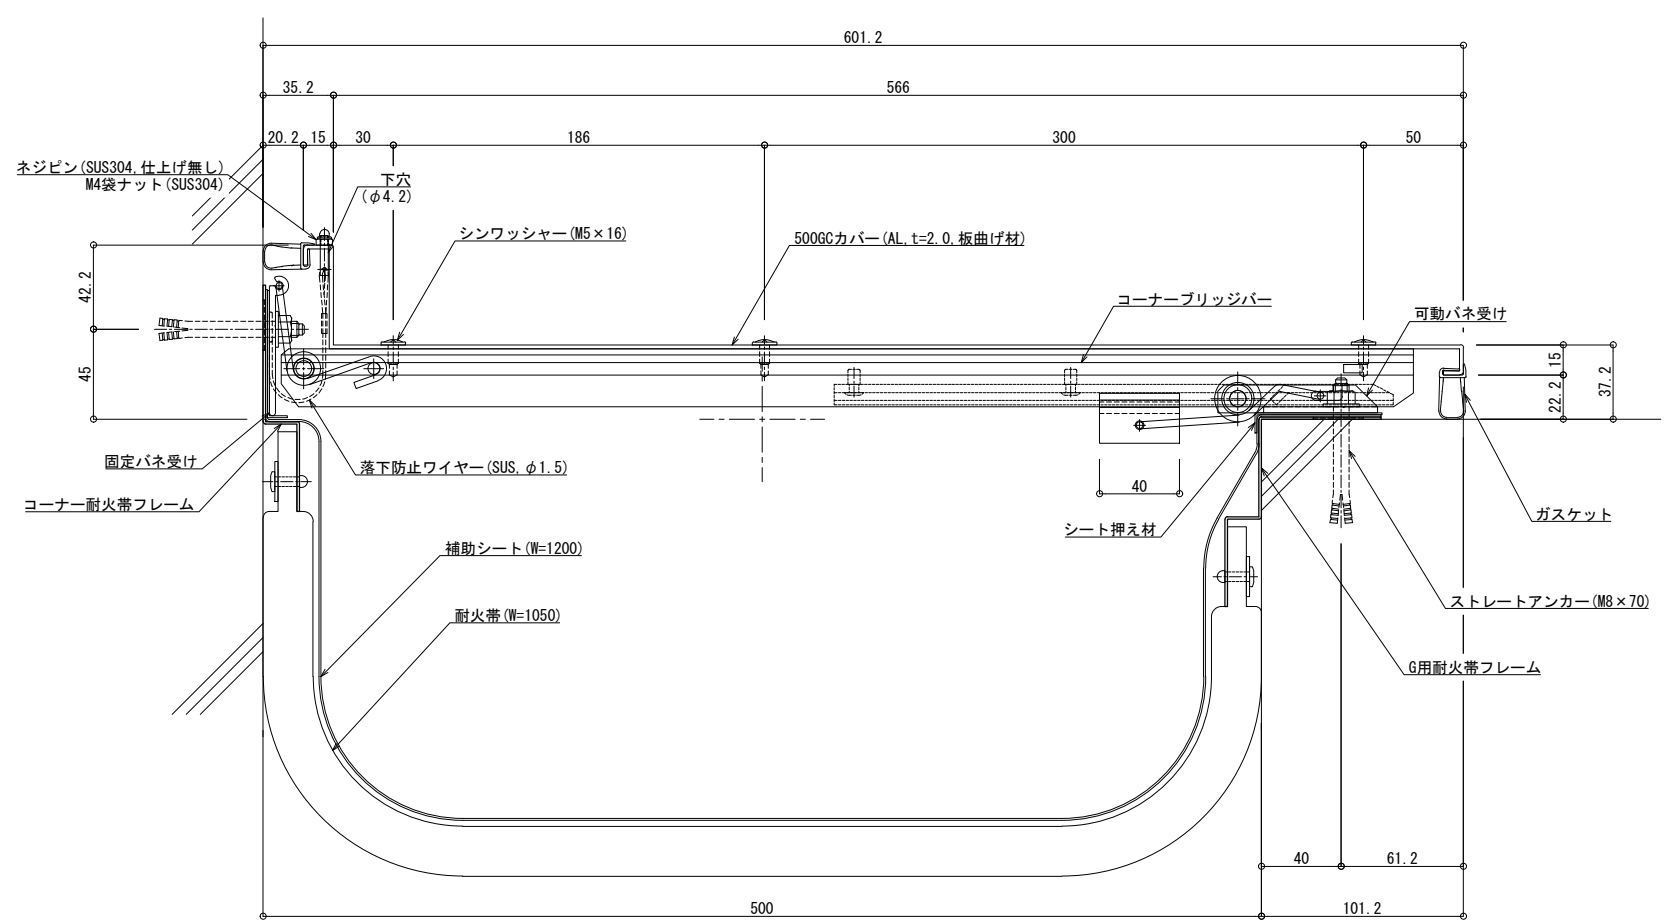

■	外壁コーナー	SL-500HGC (耐火仕様) 25mm	種別: アルミ	定尺2m	定尺3m	S= 1:2
				固定ピッチ: @ ≤ 850 mm	固定ピッチ: @ ≤ 900 mm	

可動図	可動量
	+287mm -289mm
	+300mm -300mm
	+30mm -30mm

制定: 2022.02.02
 改訂: 2023.03.31