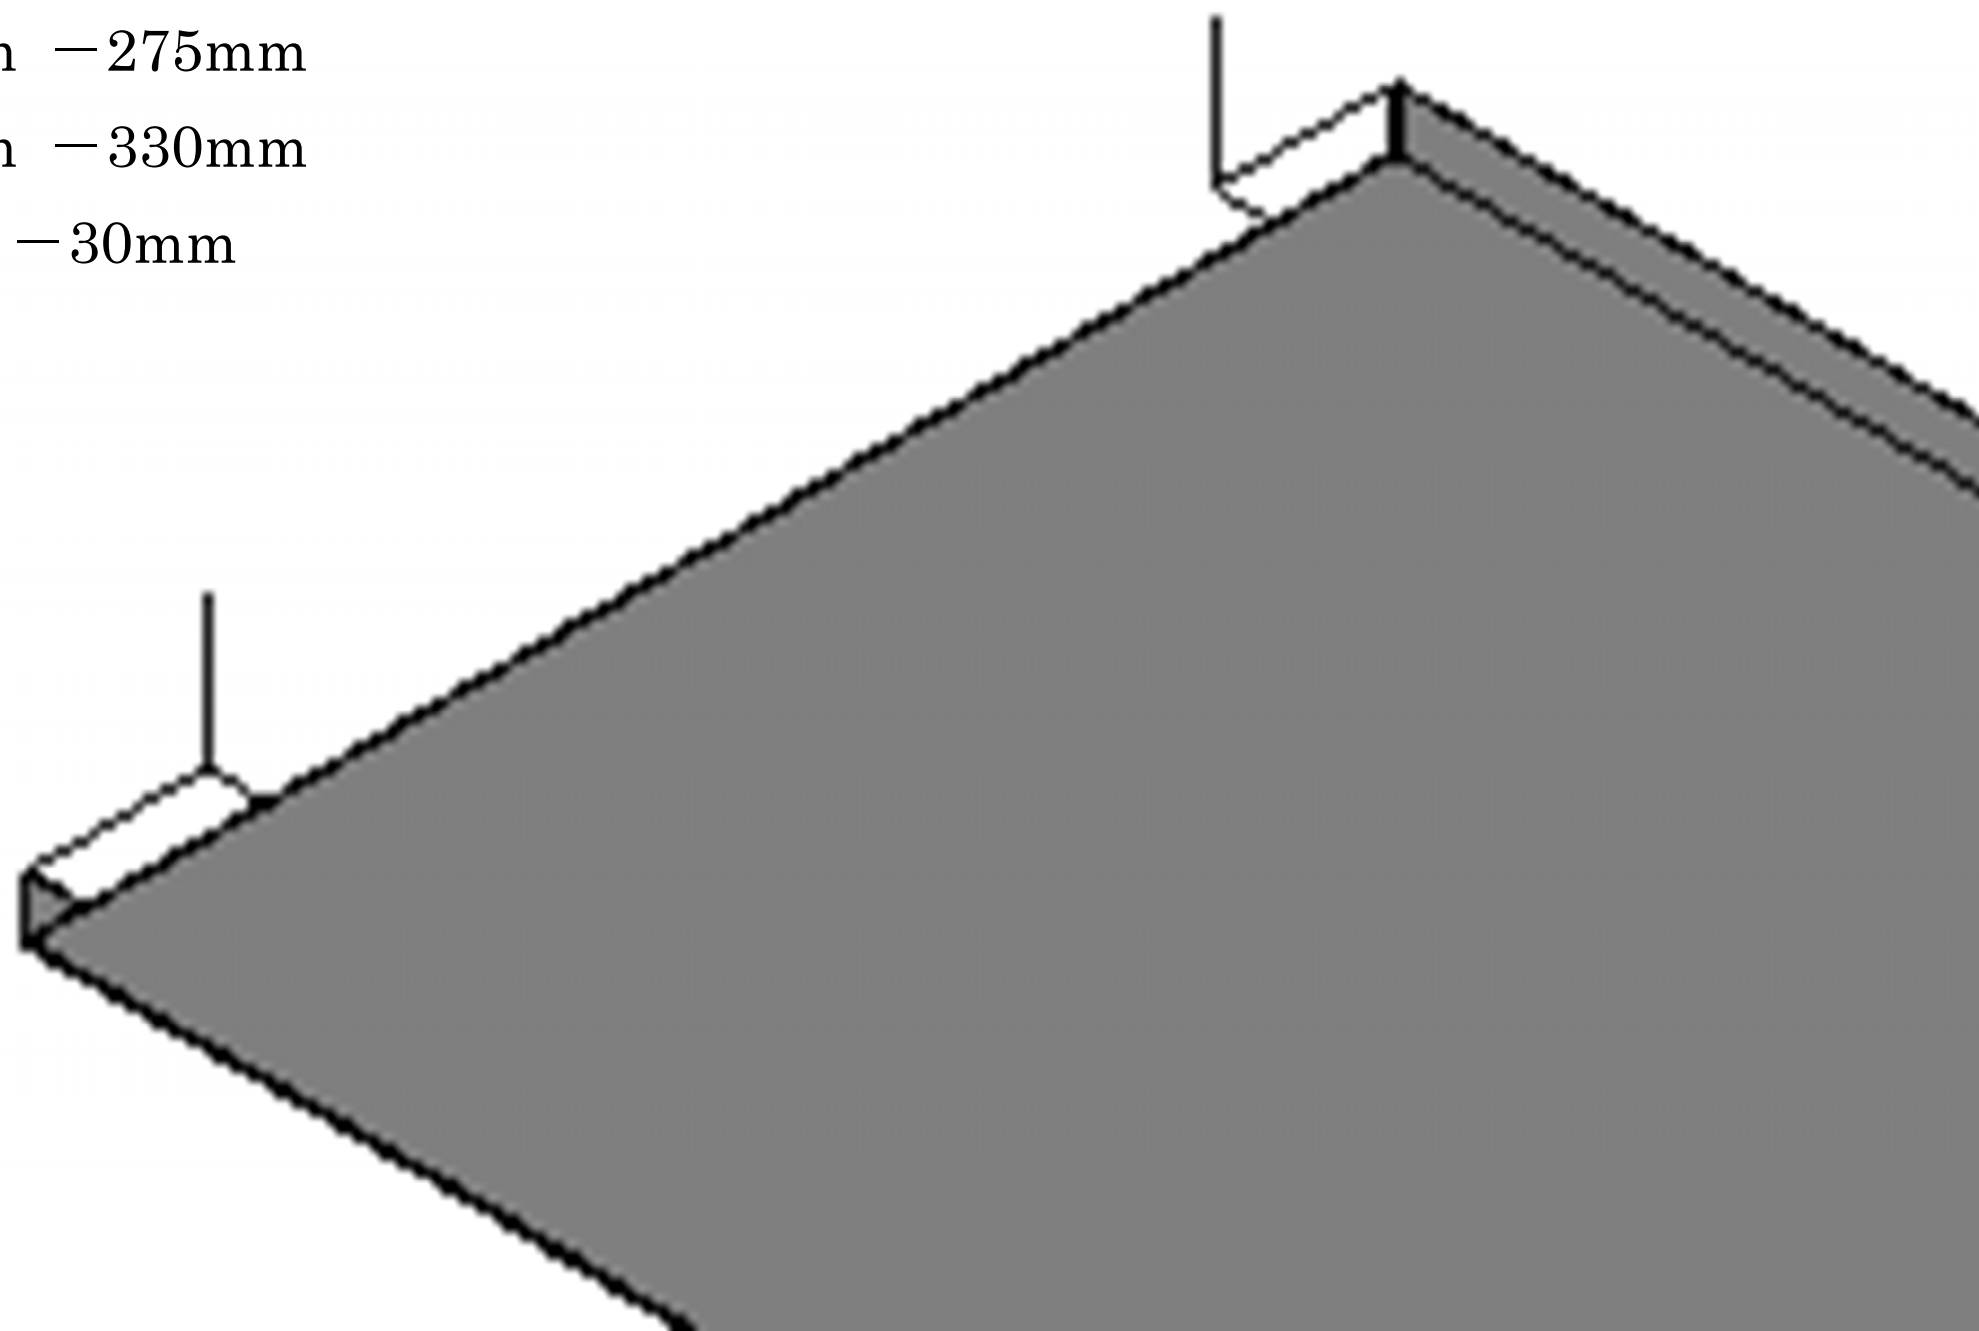

<BIM 製品データ>

SL-550HT

クリアランス : 550

可動量 X : +375mm -275mm

Y : +330mm -330mm

Z : +30mm -30mm

LOD250

LOD400

■	天井 - 天井	SL-550HT	種別：アルミ	定尺2m	定尺3m	S= 1:2
				固定ピッチ：@ ≤ 850 mm	固定ピッチ：@ ≤ 900 mm	

可動図	可動量
	+375mm -275mm
	+330mm -330mm
	+30mm -30mm

製定: 2017.9.20  
 改定: 2023.03.31