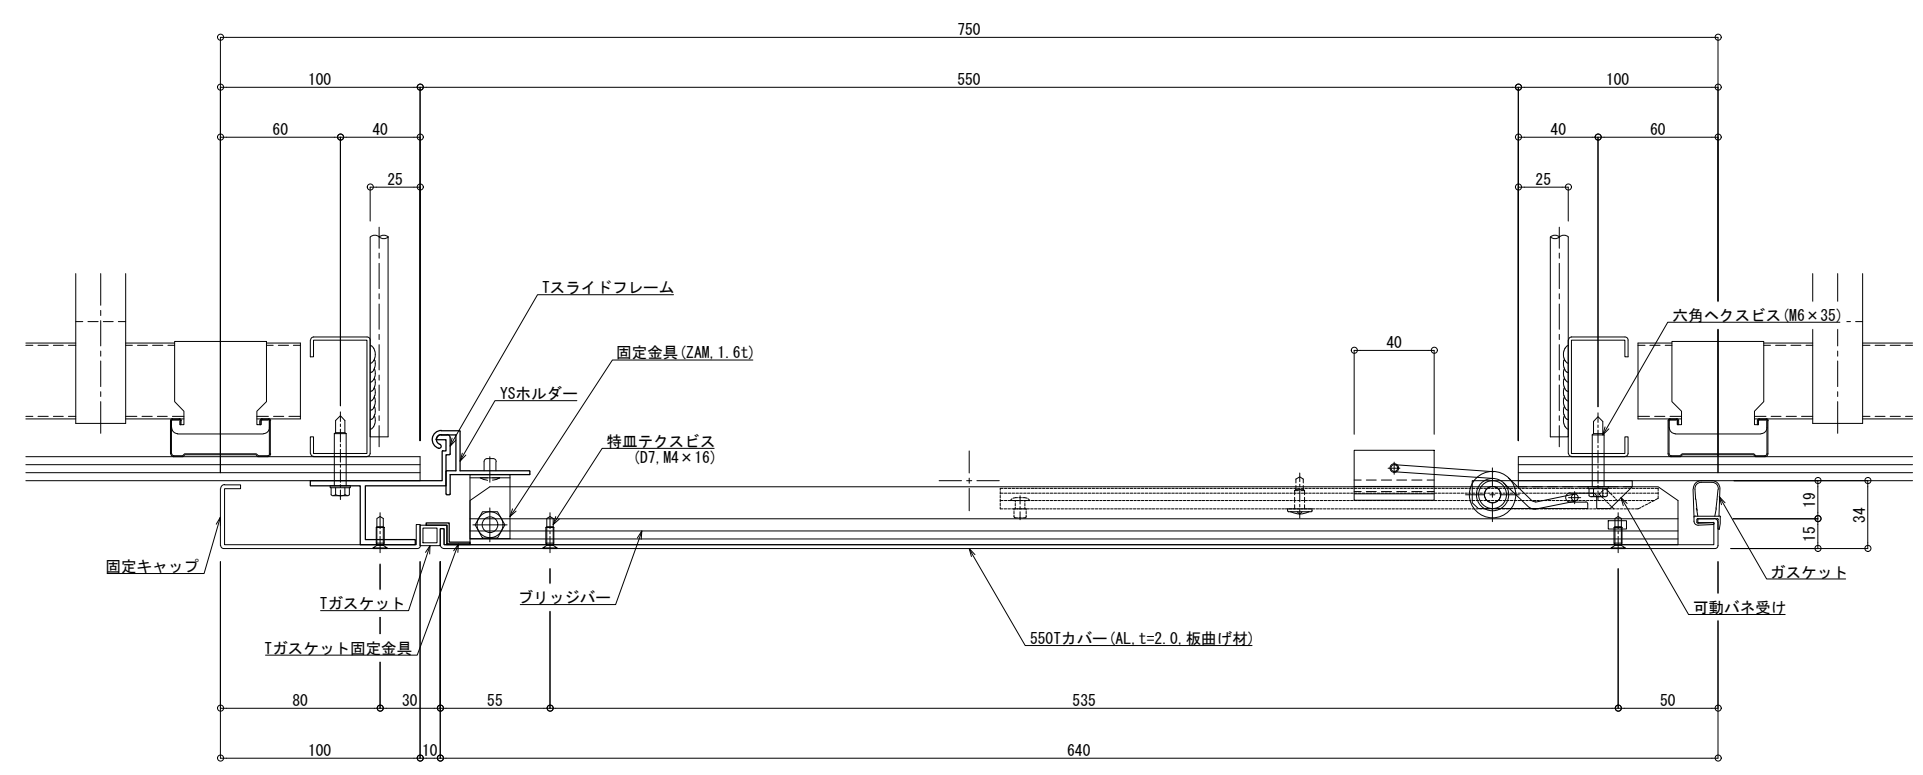

<BIM 製品データ>

SL-550HT

クリアランス : 550

可動量 X : +375mm -275mm

Y : +330mm -330mm

Z : +30mm -30mm

LOD250

LOD400

■	天井 - 天井	SL-550HT	種別：アルミ	定尺2m	定尺3m	S= 1:2
				固定ピッチ：@ ≤ 850 mm	固定ピッチ：@ ≤ 900 mm	

可動図	可動量
	+375mm -275mm
	+330mm -330mm
	+30mm -30mm

製定: 2017.9.20  
 改定: 2023.03.31