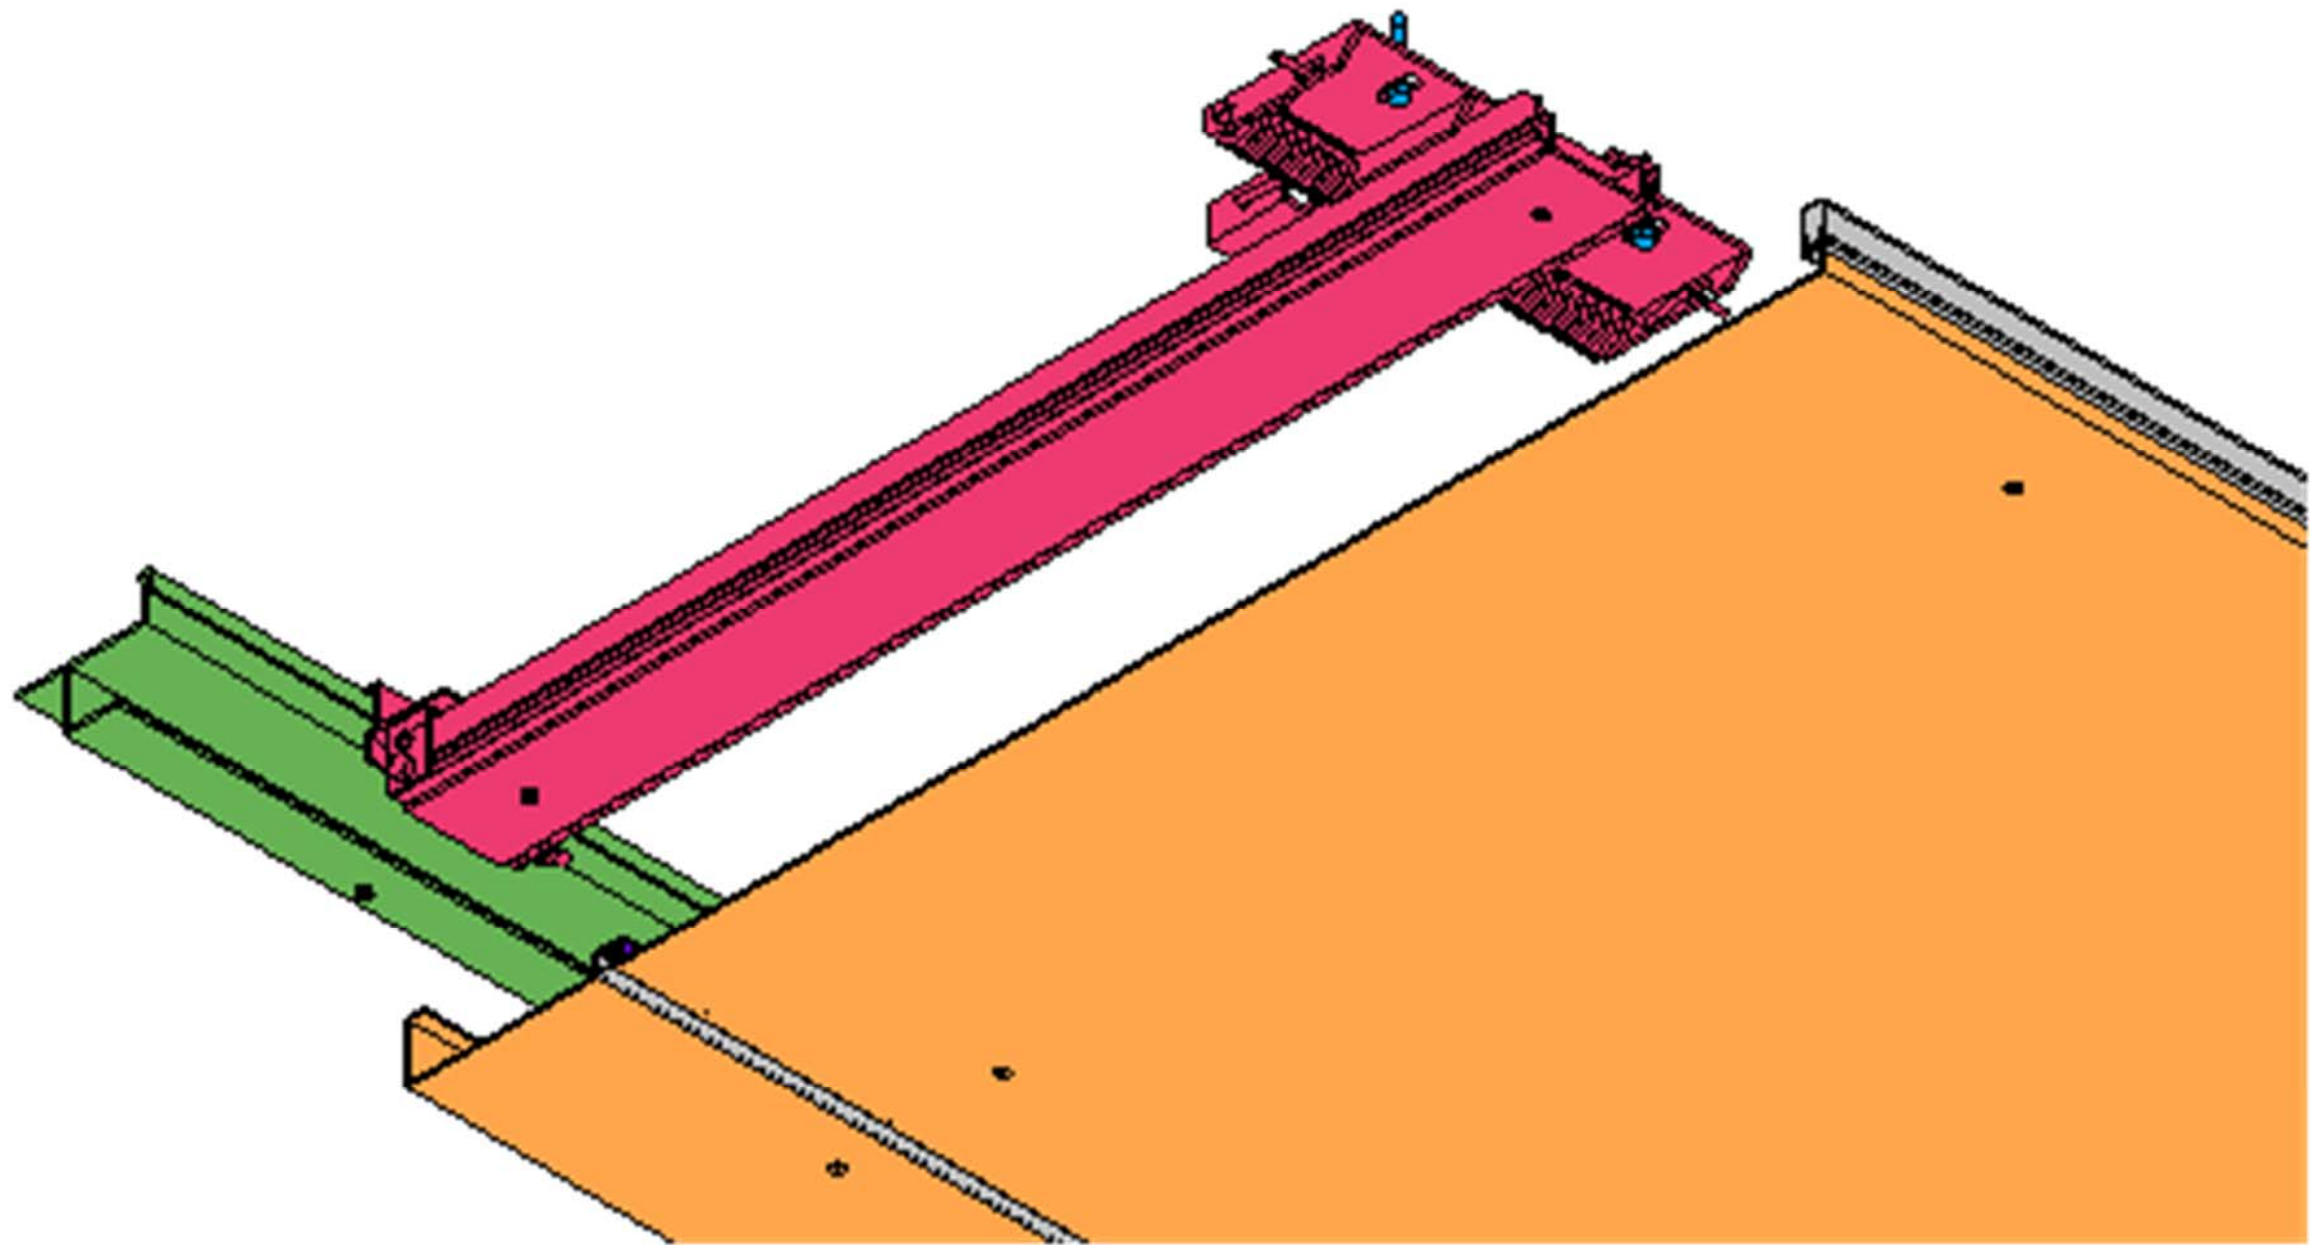

<BIM 製品データ>

SL-550HT

クリアランス : 550

可動量 X : +375mm -275mm

Y : +330mm -330mm

Z : +30mm -30mm

LOD250

LOD400

■	天井 - 天井	SL-550HT	種別：アルミ	定尺2m	定尺3m	S= 1:2
				固定ピッチ：@ ≤ 850 mm	固定ピッチ：@ ≤ 900 mm	

可動図	可動量
	+375mm -275mm
	+330mm -330mm
	+30mm -30mm

製定: 2017.9.20  
 改定: 2023.03.31