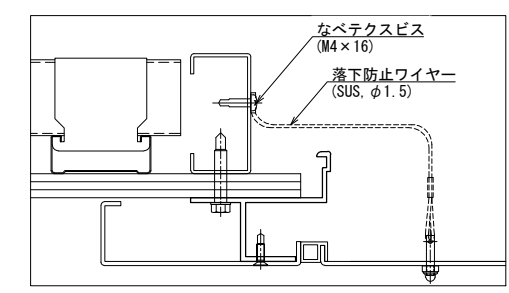

<BIM 製品データ>

SL-550HT

クリアランス : 550

可動量 X : +375mm -275mm

Y : +330mm -330mm

Z : +30mm -30mm

LOD250

LOD400

■	天井 - 天井	SL-550HT	種別：アルミ	定尺2m	定尺3m	S= 1:2
				固定ピッチ：@ ≤ 850 mm	固定ピッチ：@ ≤ 900 mm	

可動図	可動量
	+375mm -275mm
	+330mm -330mm
	+30mm -30mm

製定: 2017.9.20  
 改定: 2023.03.31