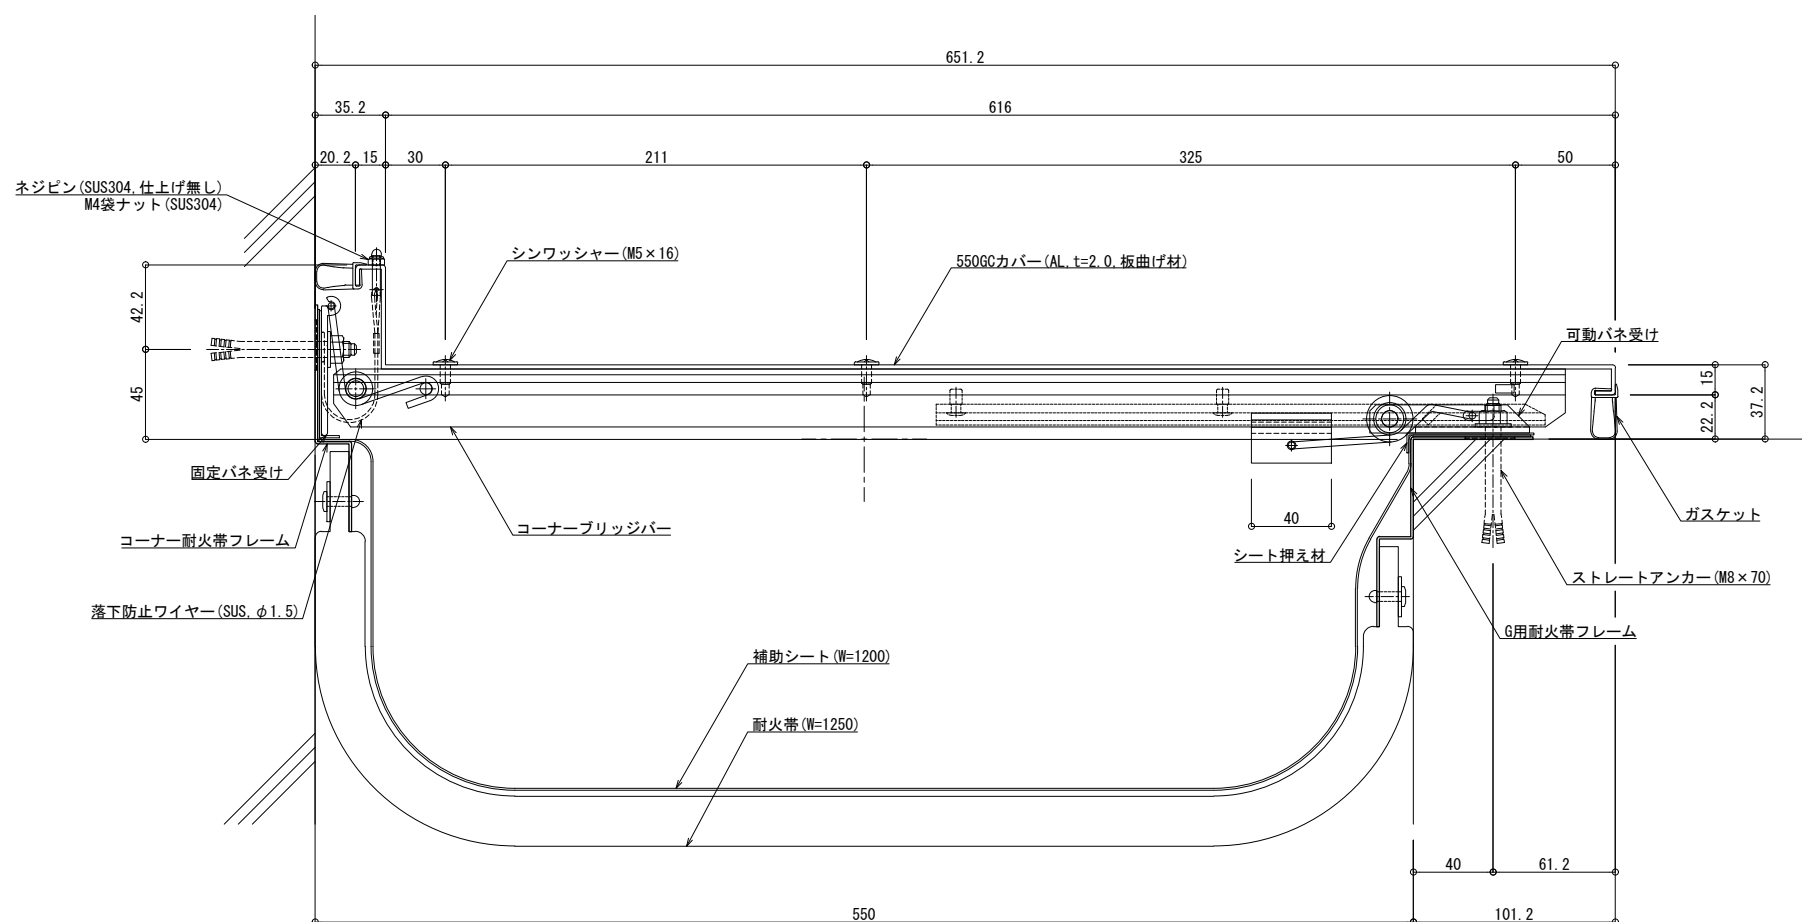

|   |        |                       |         |                   |                   |        |
|---|--------|-----------------------|---------|-------------------|-------------------|--------|
| ■ | 外壁コーナー | SL-550HGC (耐火仕様) 25mm | 種別: アルミ | 定尺2m              | 定尺3m              | S= 1:2 |
|   |        |                       |         | 固定ピッチ: @ ≤ 850 mm | 固定ピッチ: @ ≤ 900 mm |        |

| 可動図 | 可動量              |
|-----|------------------|
| X   | +312mm<br>-314mm |
| Y   | +330mm<br>-330mm |
| Z   | +30mm<br>-30mm   |

制定: 2022.02.02 改定: 2023.03.31