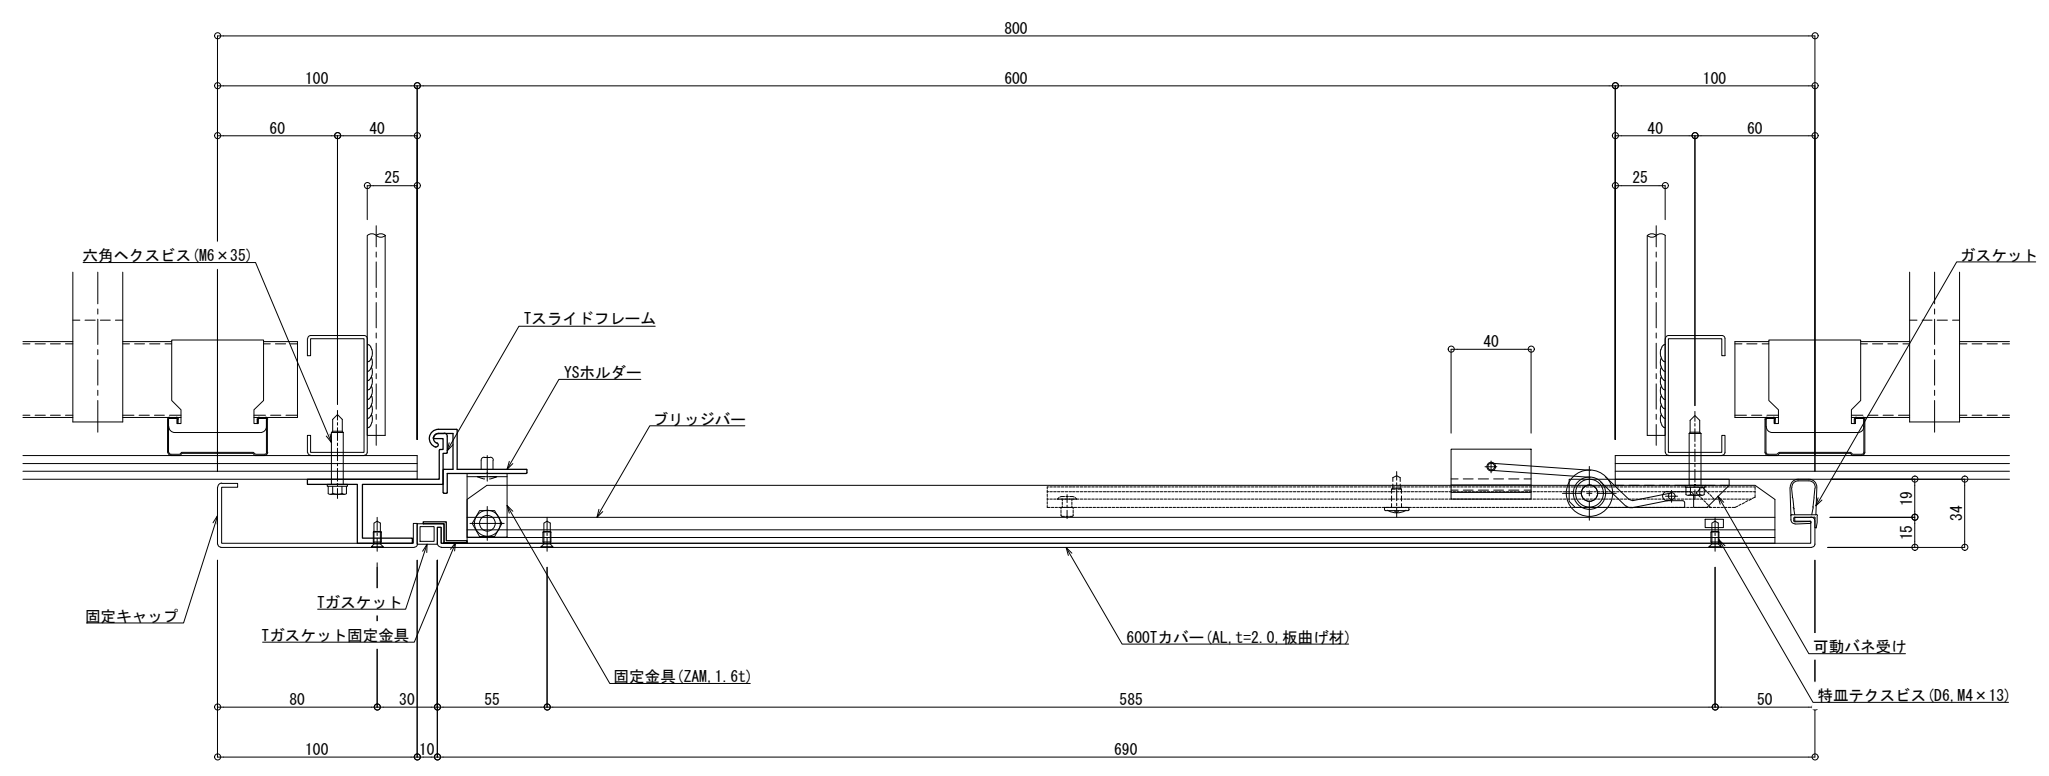

<BIM 製品データ>

SL-600HT

クリアランス : 600

可動量 X : +400mm -300mm

Y : +360mm -360mm

Z : +30mm -30mm

LOD250

LOD400

■	天井 - 天井	SL-600HT	種別：アルミ	定尺2m	定尺3m	S= 1:2
				固定ピッチ：@ ≤ 850 mm	固定ピッチ：@ ≤ 900 mm	

可動図	可動量
	+400mm -300mm
	+360mm -360mm
	+30mm -30mm

製定: 2017.9.20  
 改定: 2023.03.31