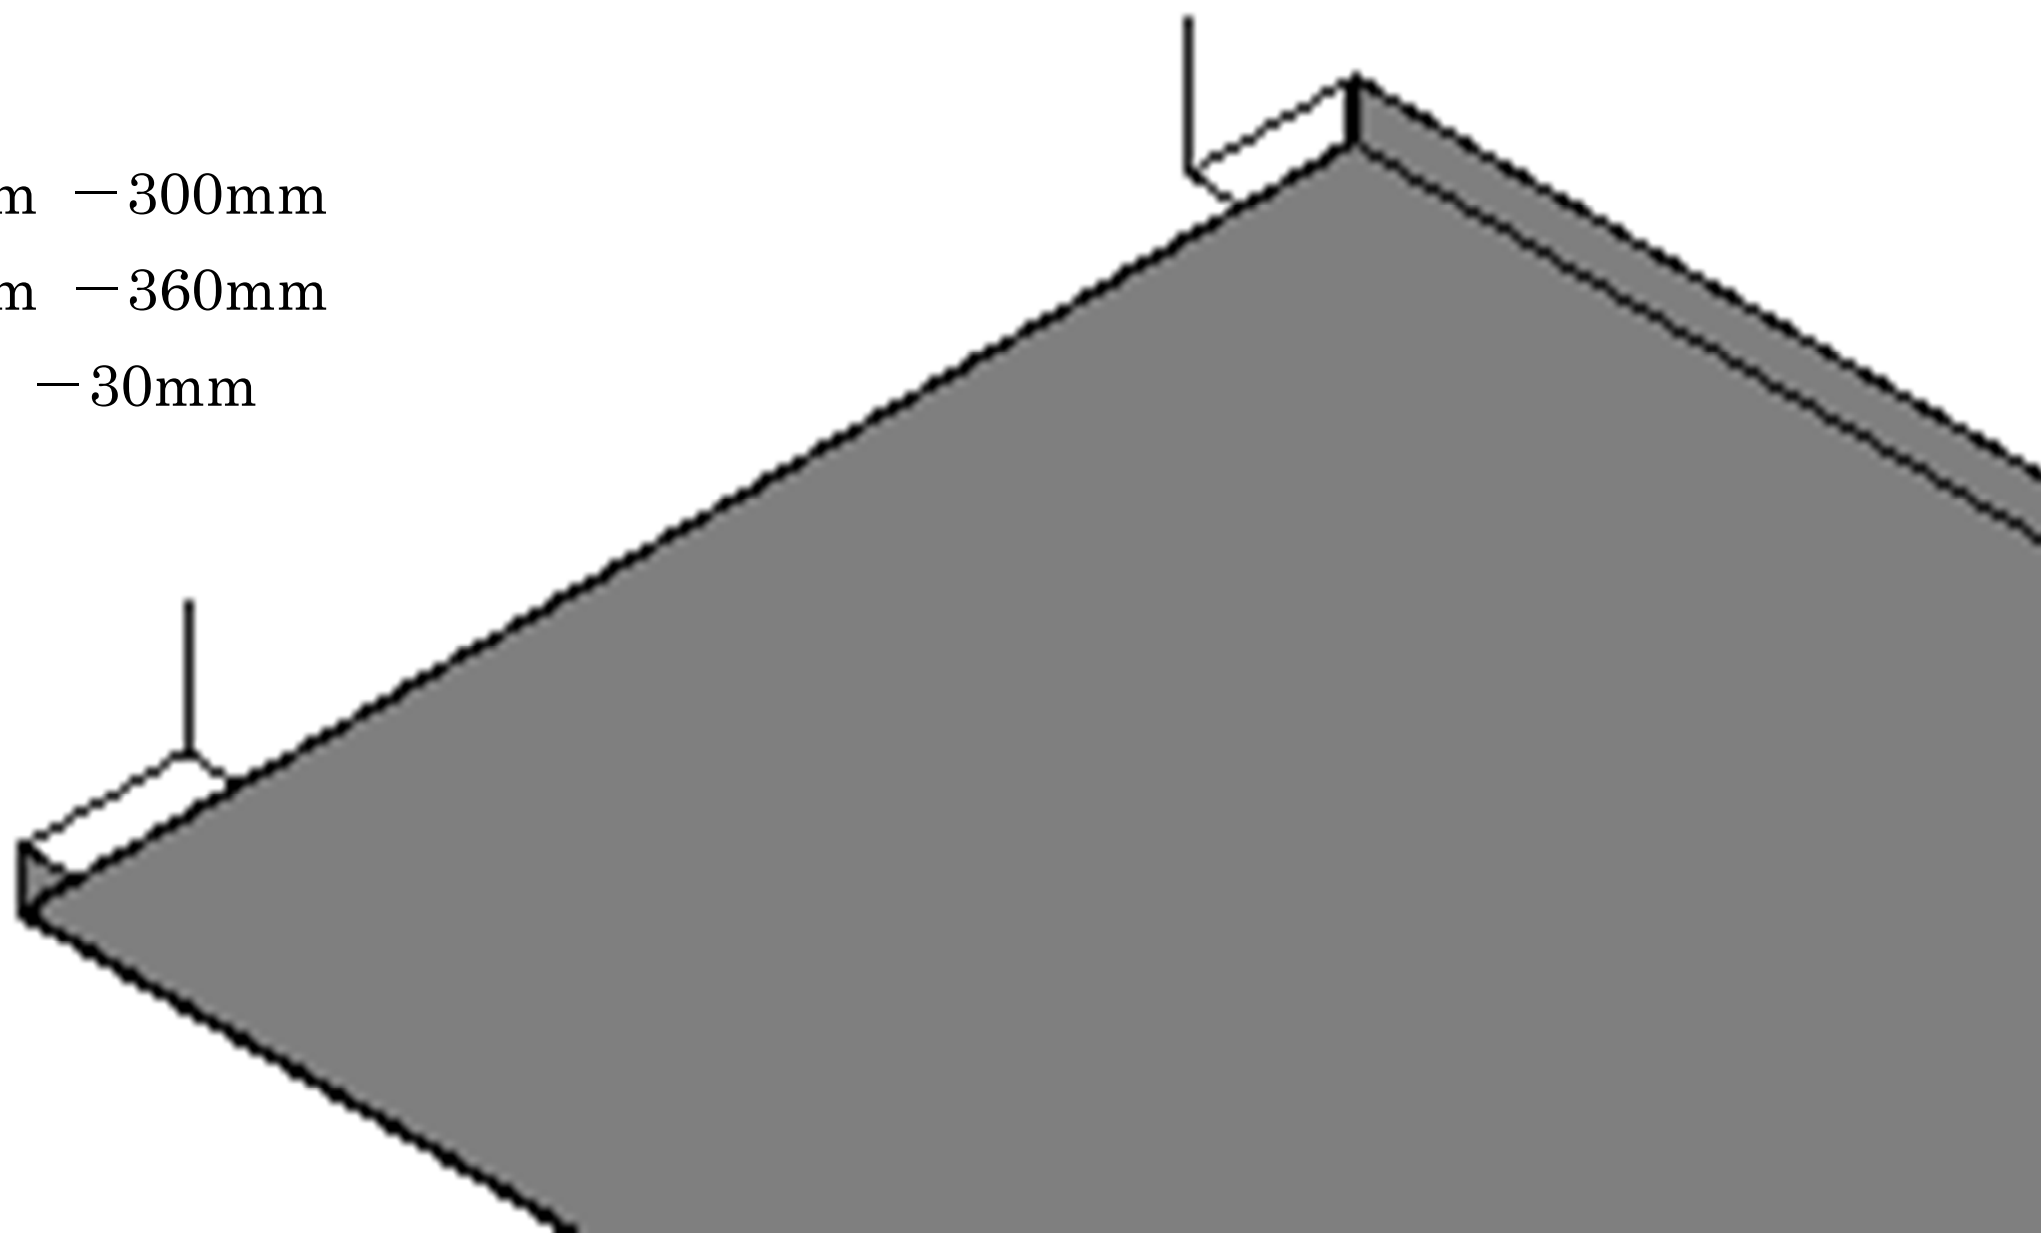

<BIM 製品データ>

SL-600HT

クリアランス : 600

可動量 X : +400mm -300mm

Y : +360mm -360mm

Z : +30mm -30mm

LOD250

LOD400

■	天井 - 天井	SL-600HT	種別：アルミ	定尺2m	定尺3m	S= 1:2
				固定ピッチ：@ ≤ 850 mm	固定ピッチ：@ ≤ 900 mm	

可動図	可動量
	+400mm -300mm
	+360mm -360mm
	+30mm -30mm

製定: 2017.9.20  
 改定: 2023.03.31