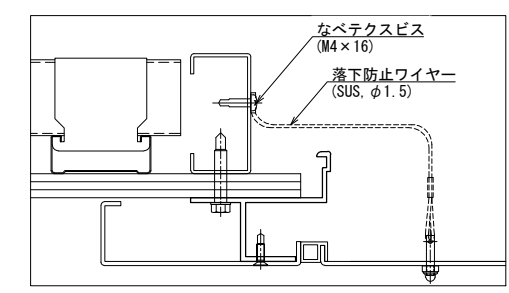

<BIM 製品データ>

SL-600HT

クリアランス : 600

可動量 X : +400mm -300mm

Y : +360mm -360mm

Z : +30mm -30mm

LOD250

LOD400

■	天井 - 天井	SL-600HT	種別：アルミ	定尺2m	定尺3m	S= 1:2
				固定ピッチ：@ ≤ 850 mm	固定ピッチ：@ ≤ 900 mm	

可動図	可動量
	+400mm -300mm
	+360mm -360mm
	+30mm -30mm

製定: 2017.9.20  
 改定: 2023.03.31