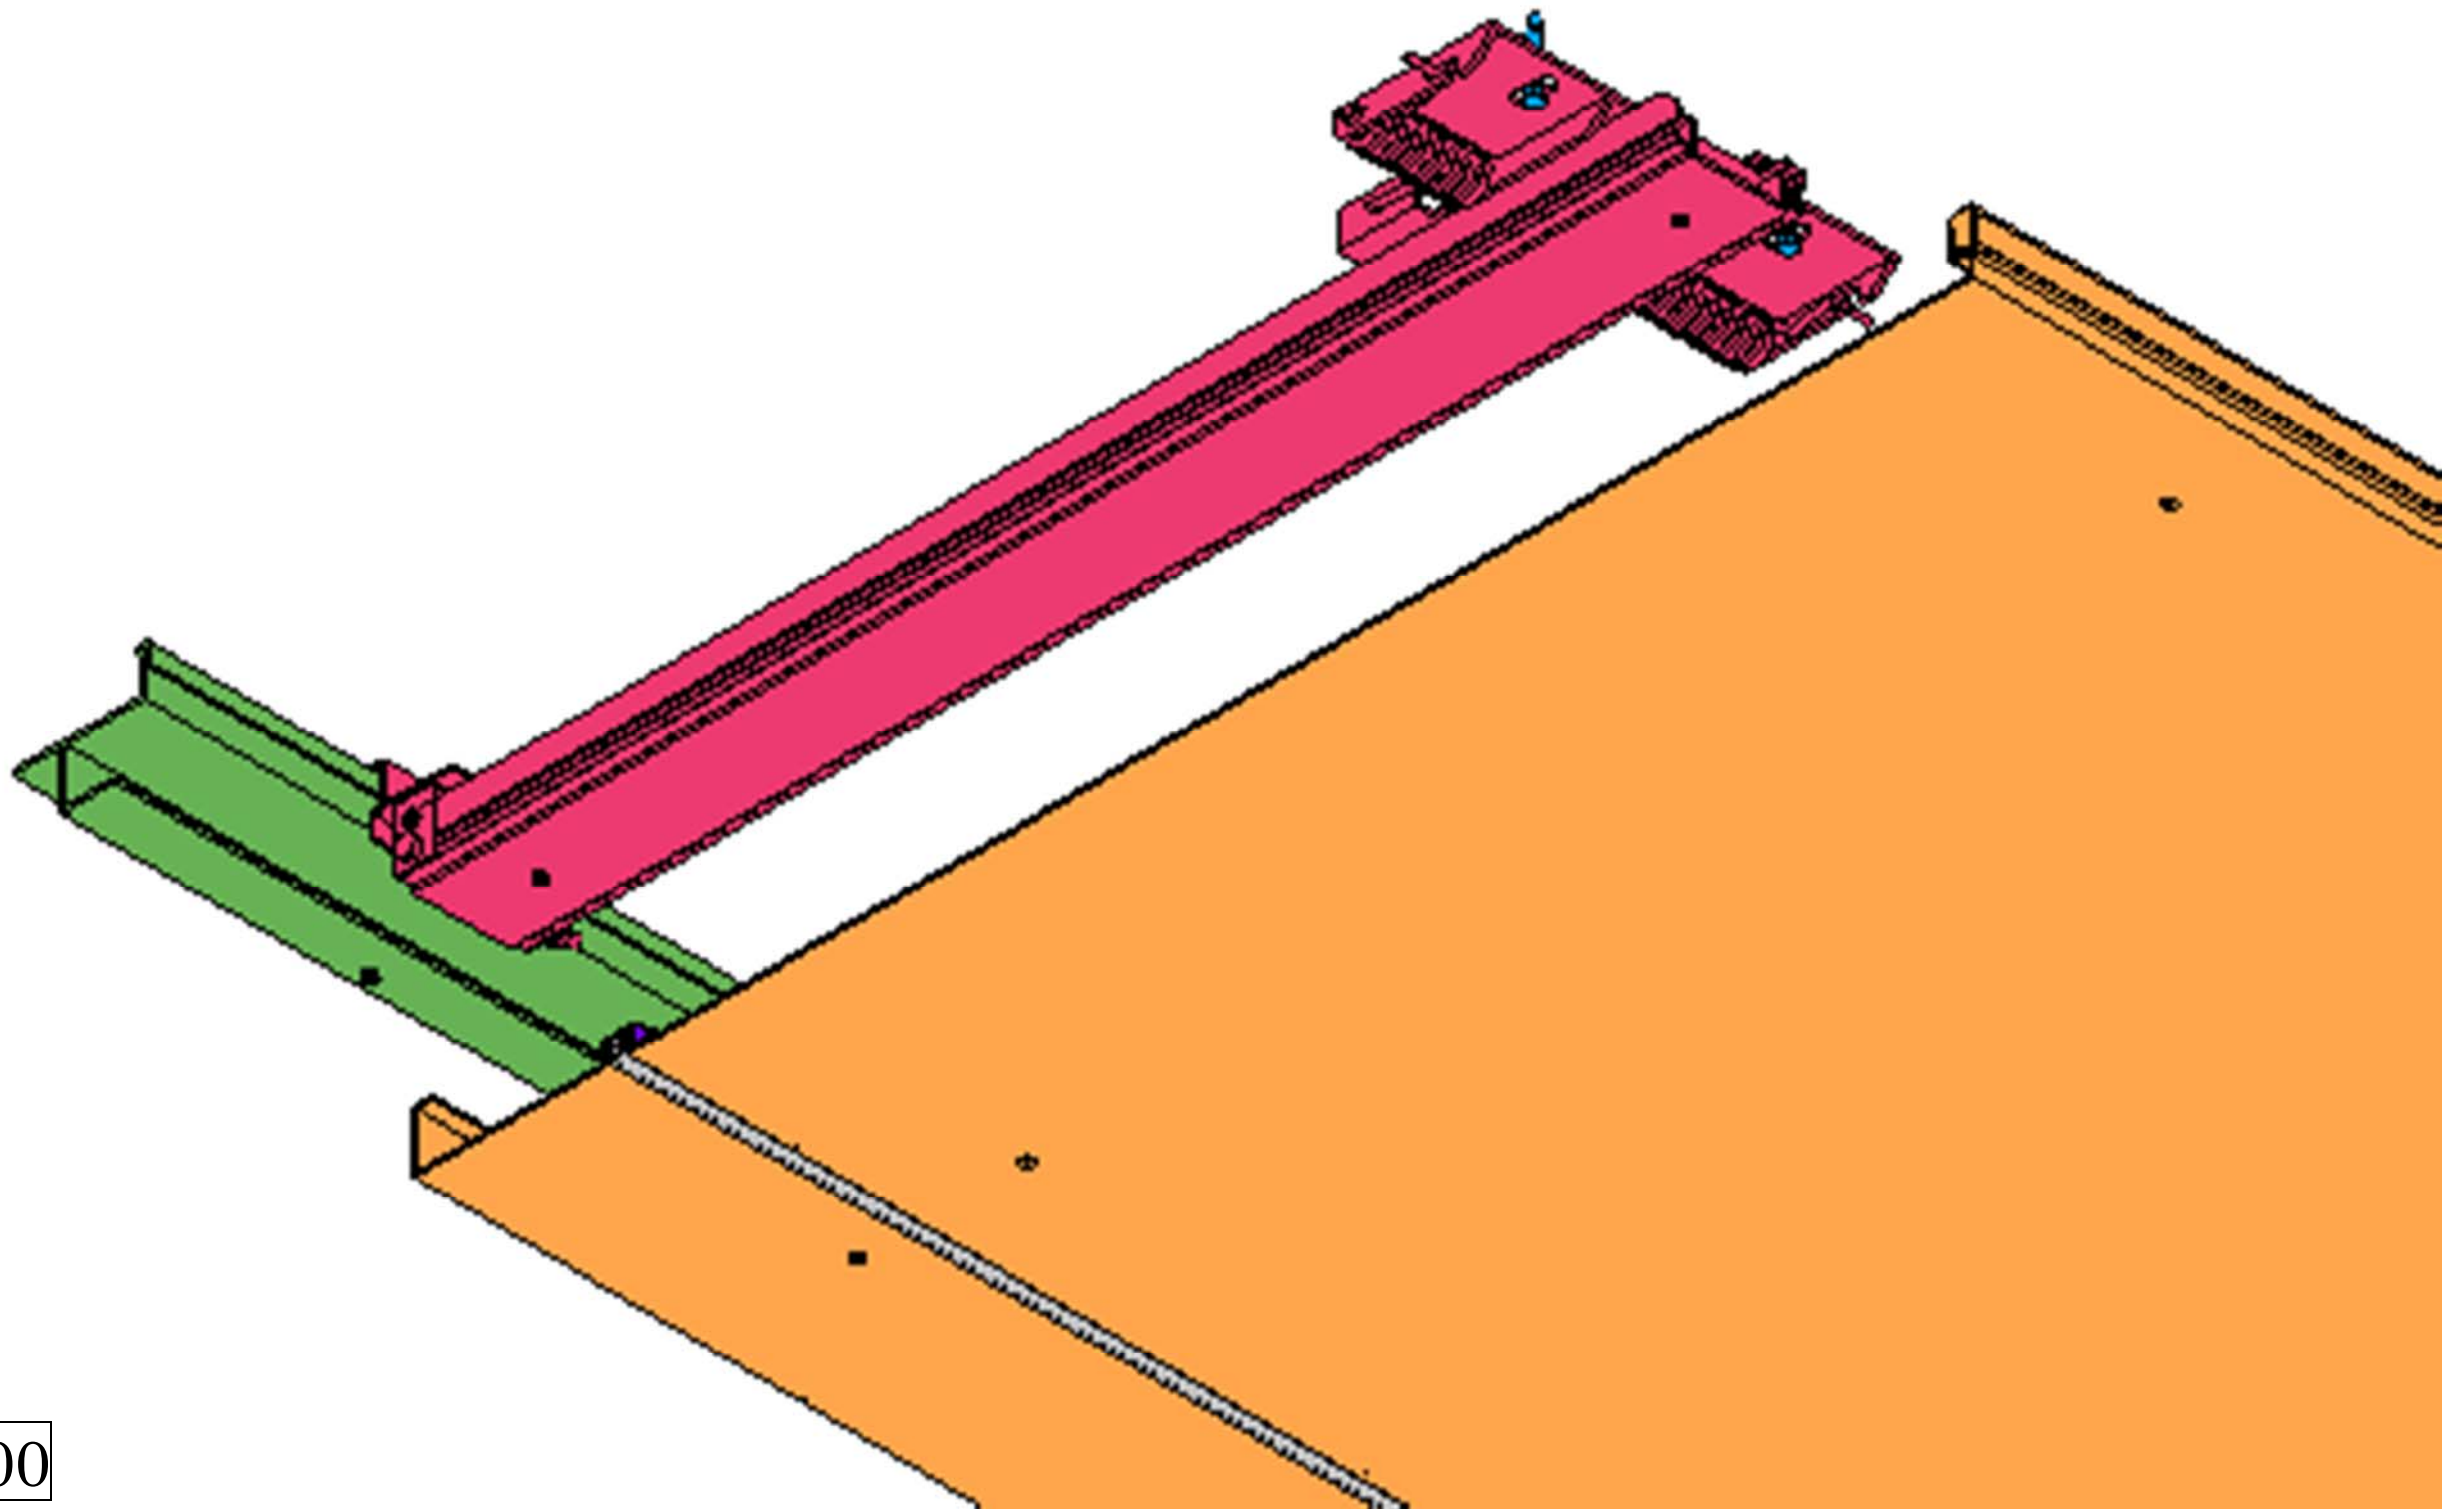

<BIM 製品データ>

SL-600HT

クリアランス : 600

可動量 X : +400mm -300mm

Y : +360mm -360mm

Z : +30mm -30mm

LOD250

LOD400

■	天井 - 天井	SL-600HT	種別：アルミ	定尺2m	定尺3m	S= 1:2
				固定ピッチ：@ ≤ 850 mm	固定ピッチ：@ ≤ 900 mm	

可動図	可動量
	+400mm -300mm
	+360mm -360mm
	+30mm -30mm

製定: 2017.9.20  
 改定: 2023.03.31