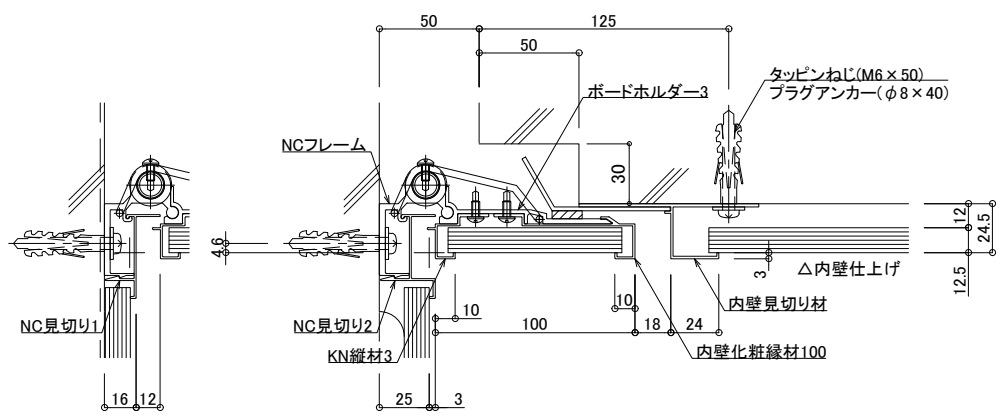

■	内壁コーナー	SL-50INC	種別: アルミ	固定ピッチ: @ ≤ 675 mm	S= 1:2
---	--------	----------	---------	----------------------	--------

可動図	可動量
	+25mm -25mm
	+25mm -25mm
	+30mm -30mm

※見切りにはTC見切り1とTC見切り2をご用意しております  
 ※仕上げボード材は別途工事となります  
 ※カバー内のボード厚は12.5mm以下となります