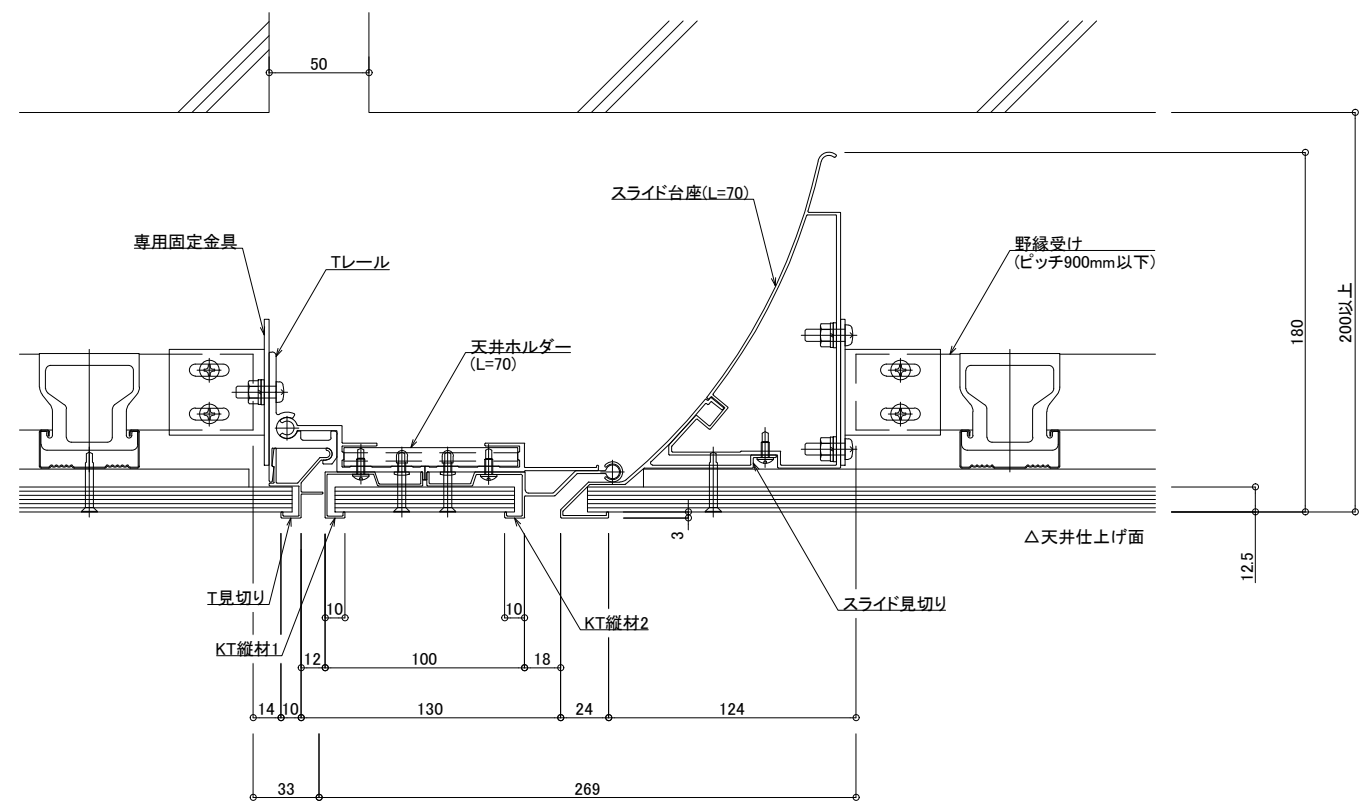

■	天井 - 天井	SL-50IT	種別: アルミ	固定ピッチ: @ ≤ 675 mm	S= 1:2
---	---------	---------	---------	----------------------	--------

可動図	可動量
	+50mm -50mm
	+50mm -50mm
	+フリー -フリー

※仕上げボード材は別途工事となります  
 ※カバー内のボード厚は12.5mm以下となります