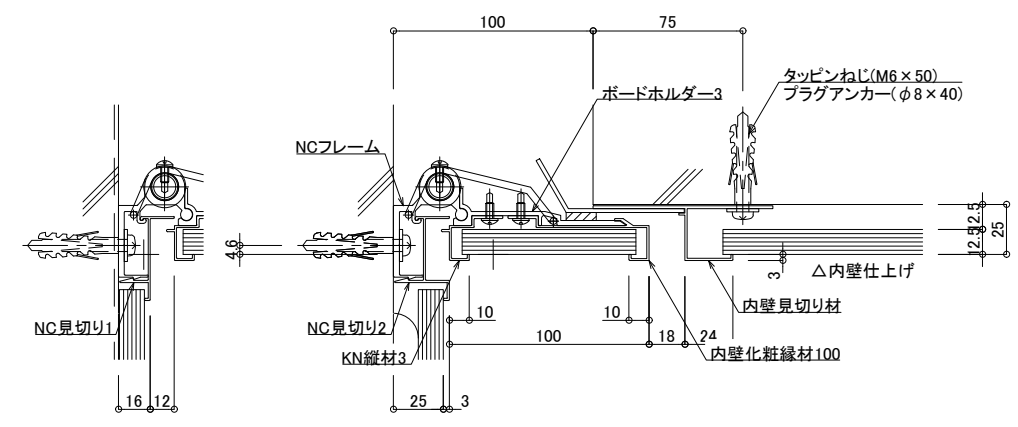

■	内壁コーナー	SL-100INC	種別: アルミ	固定ピッチ: @ ≤ 675 mm	S= 1:2
---	--------	-----------	---------	----------------------	--------

可動図	可動量
	+50mm -25mm
	+50mm -28mm
	+30mm -30mm

※見切りにはTC見切り1とTC見切り2をご用意しております
 ※仕上げボード材は別途工事となります
 ※カバー内のボード厚は12.5mm以下となります