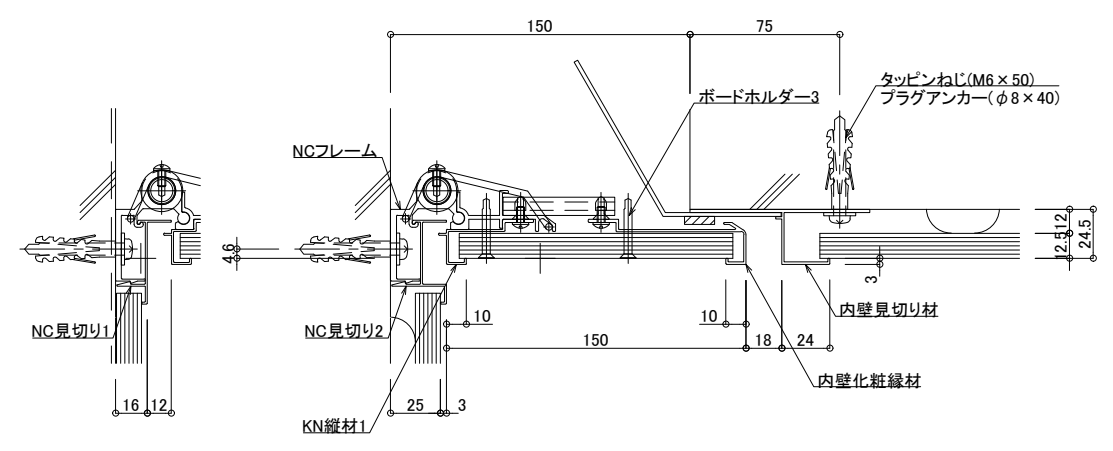

■	内壁コーナー	SL-150INC	種別: アルミ	固定ピッチ: @ ≤ 675 mm	S= 1:2
---	--------	-----------	---------	----------------------	--------

可動図	可動量
	+75mm -75mm
	+75mm -55mm
	+30mm -30mm

※見切りにはTC見切り1とTC見切り2をご用意しております
 ※仕上げボード材は別途工事となります
 ※カバー内のボード厚は12.5mm以下となります