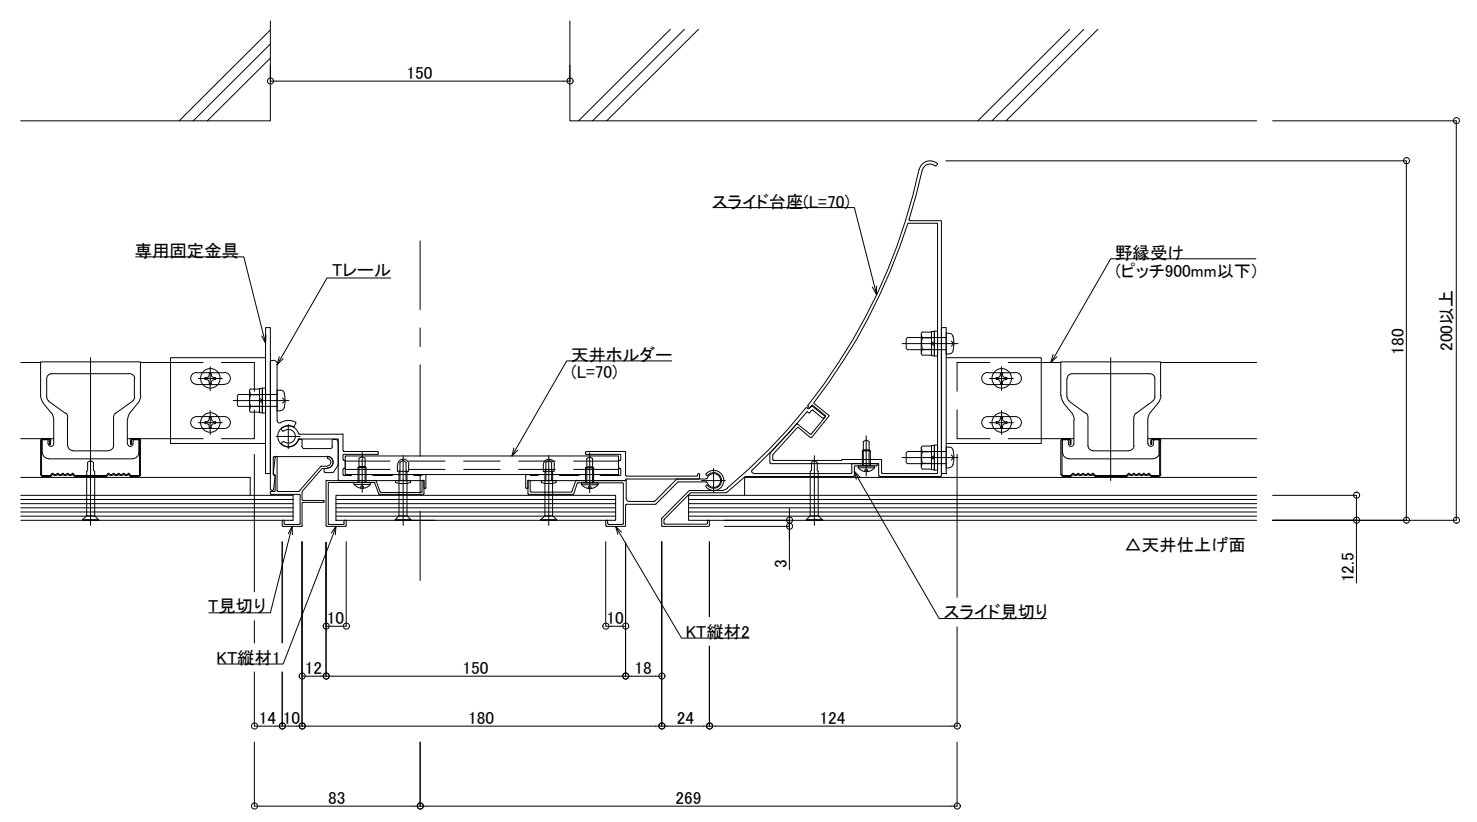

■	天井 - 天井	SL-150IT	種別: アルミ	固定ピッチ: @ ≤ 675 mm	S= 1:2
---	---------	----------	---------	----------------------	--------

可動図	可動量
	+75mm -75mm
	+75mm -75mm
	+フリー -フリー

※仕上げボード材は別途工事となります  
 ※カバー内のボード厚は12.5mm以下となります