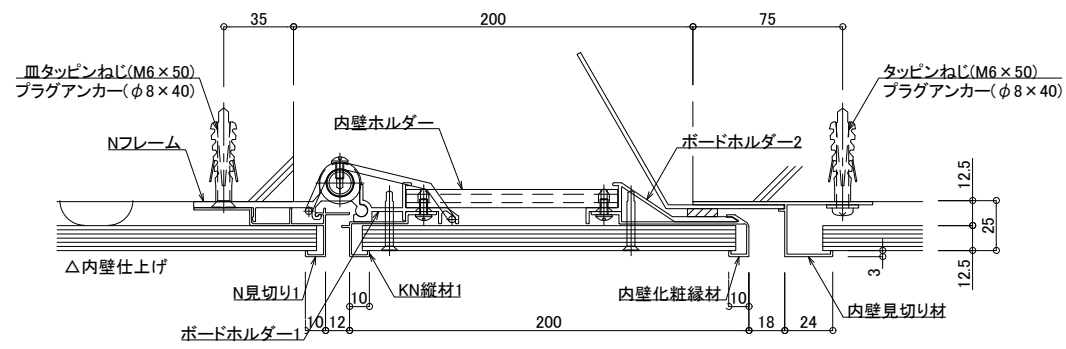

■	内壁 - 内壁	SL-200IN	種別: アルミ	固定ピッチ: @ ≤ 675 mm	S= 1:2
---	---------	----------	---------	----------------------	--------

可動図	可動量
	+100mm -100mm
	+100mm -100mm
	+30mm -30mm

制定 2017.9.20
 改定 2023.01.10