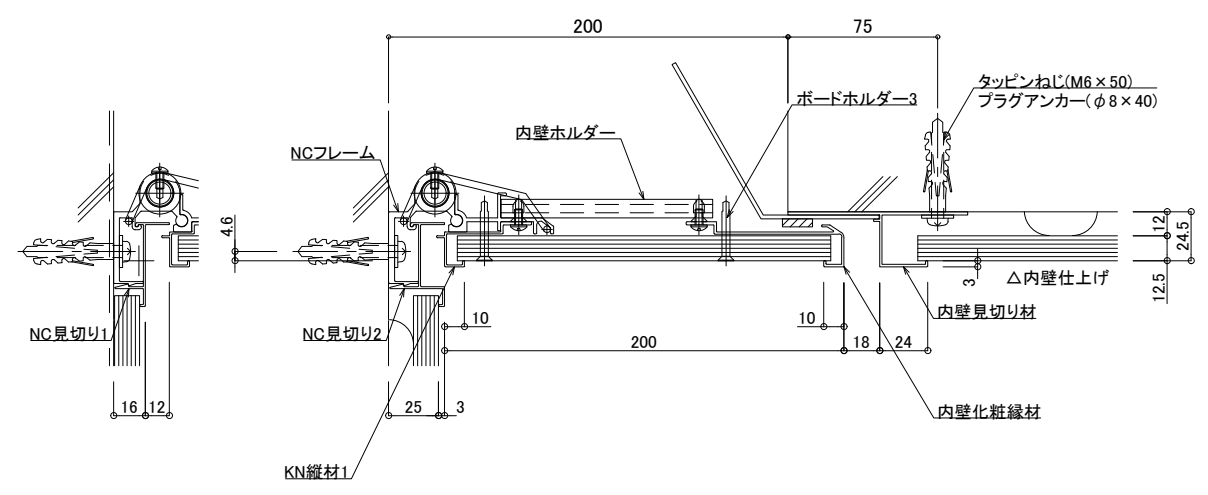

■	内壁コーナー	SL-200INC	種別：アルミ	固定ピッチ： @ ≤ 675 mm	S= 1:2
---	--------	-----------	--------	----------------------	--------

可動図	可動量
	+100mm -100mm
	+100mm -100mm
	+30mm -30mm

※見切りにはTC見切り1とTC見切り2をご用意しております
 ※仕上げボード材は別途工事となります
 ※カバー内のボード厚は12.5mm以下となります