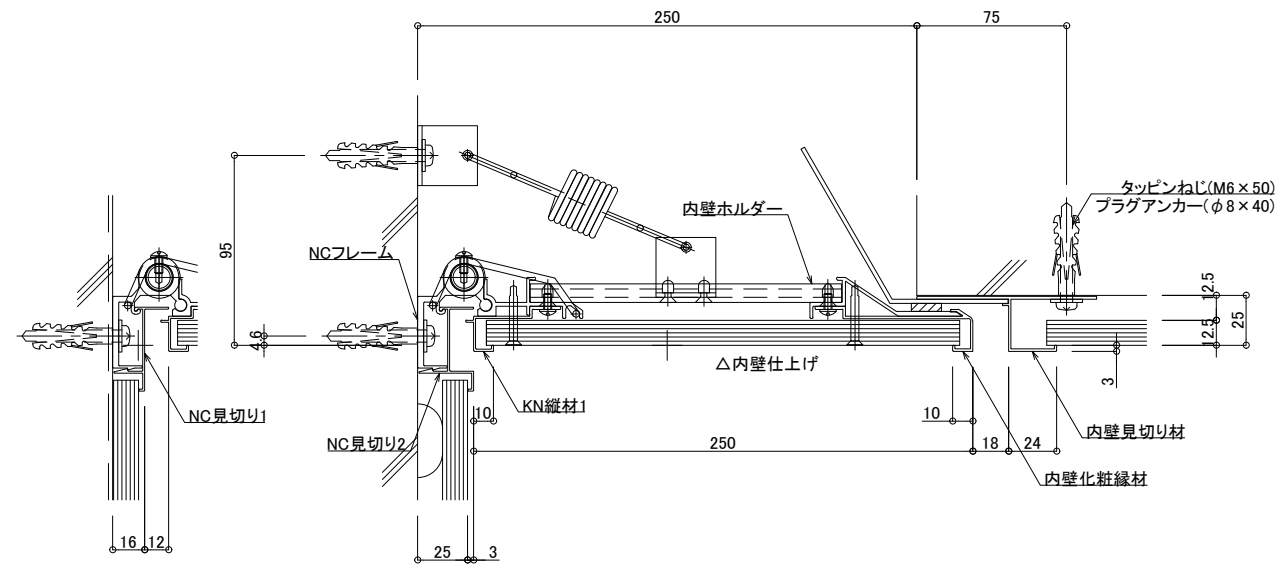

■	内壁コーナー	SL-250INC	種別：アルミ	固定ピッチ： @ ≤ 675 mm	S= 1:2
---	--------	-----------	--------	----------------------	--------

可動図	可動量
	+125mm -107mm
	+125mm -113mm
	+30mm -30mm

※見切りにはTC見切り1とTC見切り2をご用意しております
 ※仕上げボード材は別途工事となります
 ※カバー内のボード厚は12.5mm以下となります