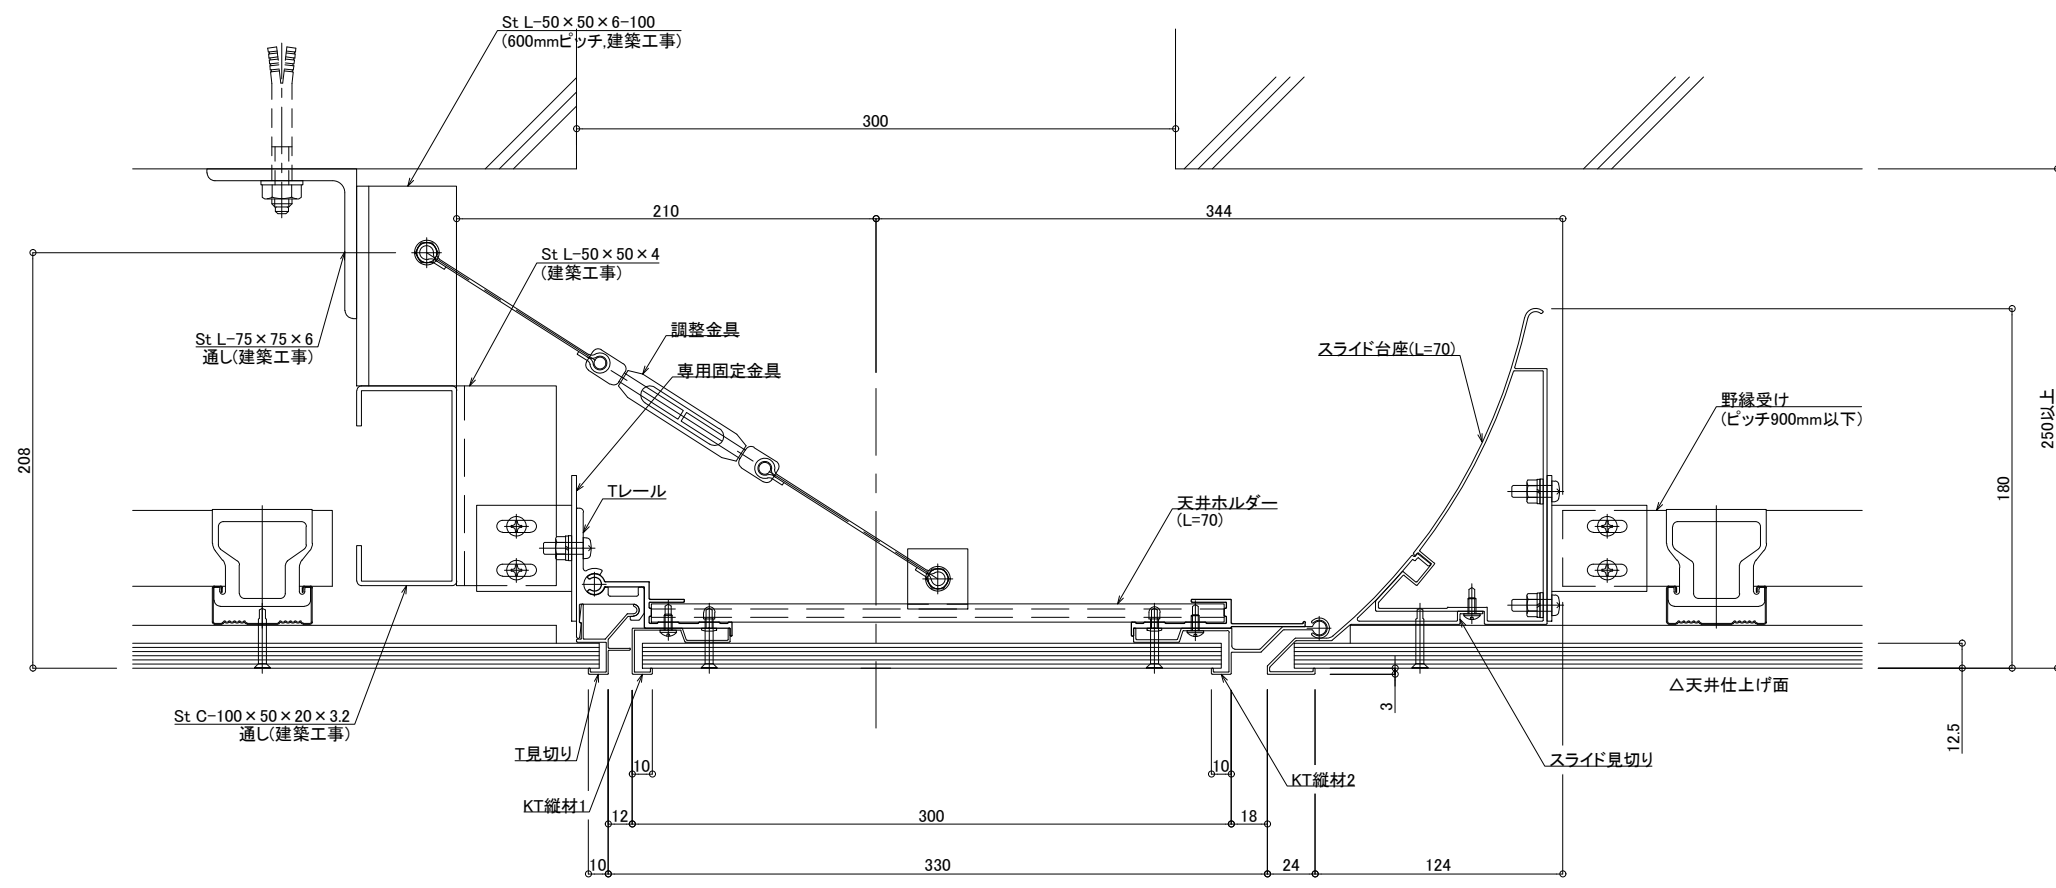

■	天井 - 天井	SL-300IT	種別: アルミ	固定ピッチ: @ ≤ 675 mm	S= 1:2
---	---------	----------	---------	----------------------	--------

可動図	可動量
	+150mm -150mm
	+150mm -150mm
	+フリー -フリー

※仕上げボード材は別途工事となります
 ※カバー内のボード厚は12.5mm以下となります