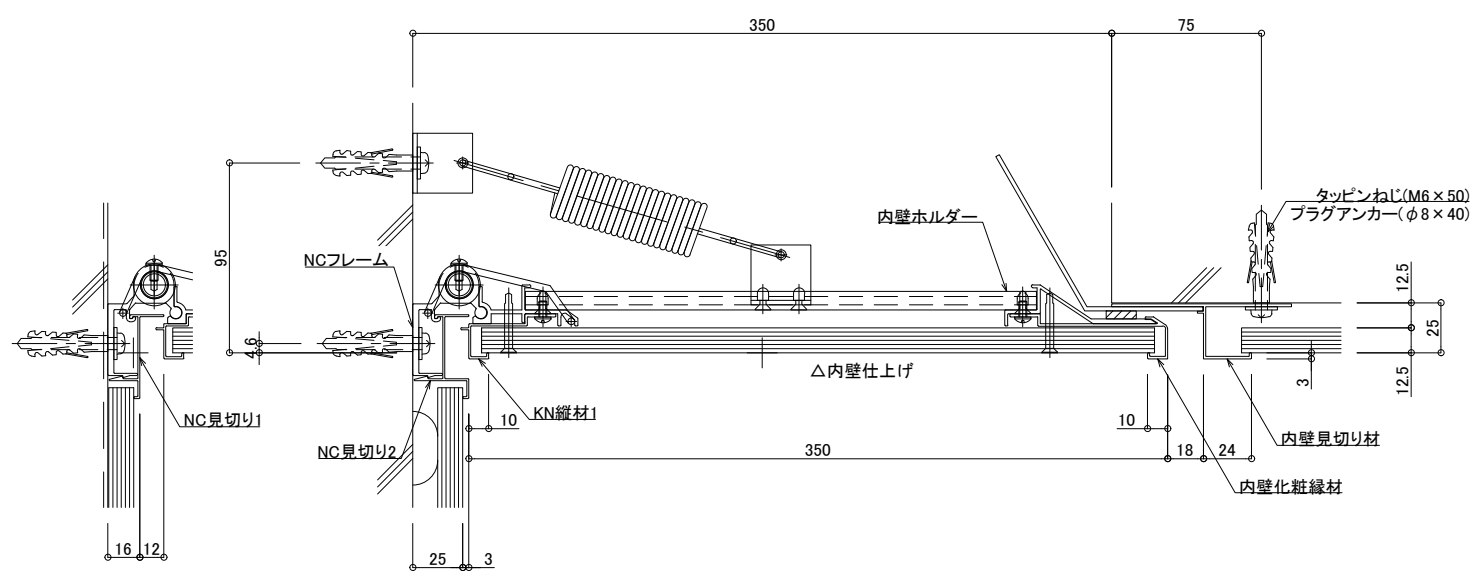

■	内壁コーナー	SL-350INC	種別：アルミ	固定ピッチ： @ ≤ 675 mm	S= 1:2
---	--------	-----------	--------	----------------------	--------

可動図	可動量
	+175mm -175mm
	+175mm -175mm
	+30mm -30mm

※見切りにはTC見切り1とTC見切り2をご用意しております
 ※仕上げボード材は別途工事となります
 ※カバー内のボード厚は12.5mm以下となります