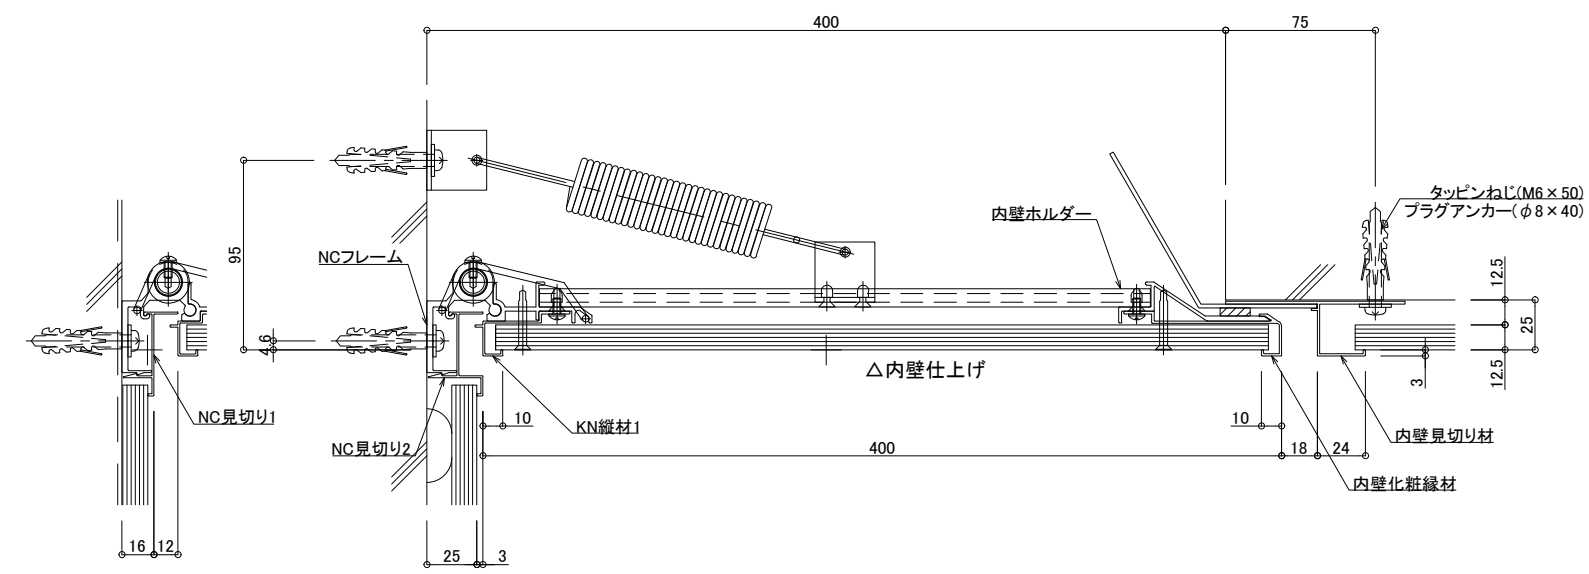

■	内壁コーナー	SL-400INC	種別：アルミ	固定ピッチ： @ ≤ 675 mm	S= 1:2
---	--------	-----------	--------	----------------------	--------

可動図	可動量
	+200mm -200mm
	+200mm -200mm
	+30mm -30mm

※見切りにはTC見切り1とTC見切り2をご用意しております
 ※仕上げボード材は別途工事となります
 ※カバー内のボード厚は12.5mm以下となります