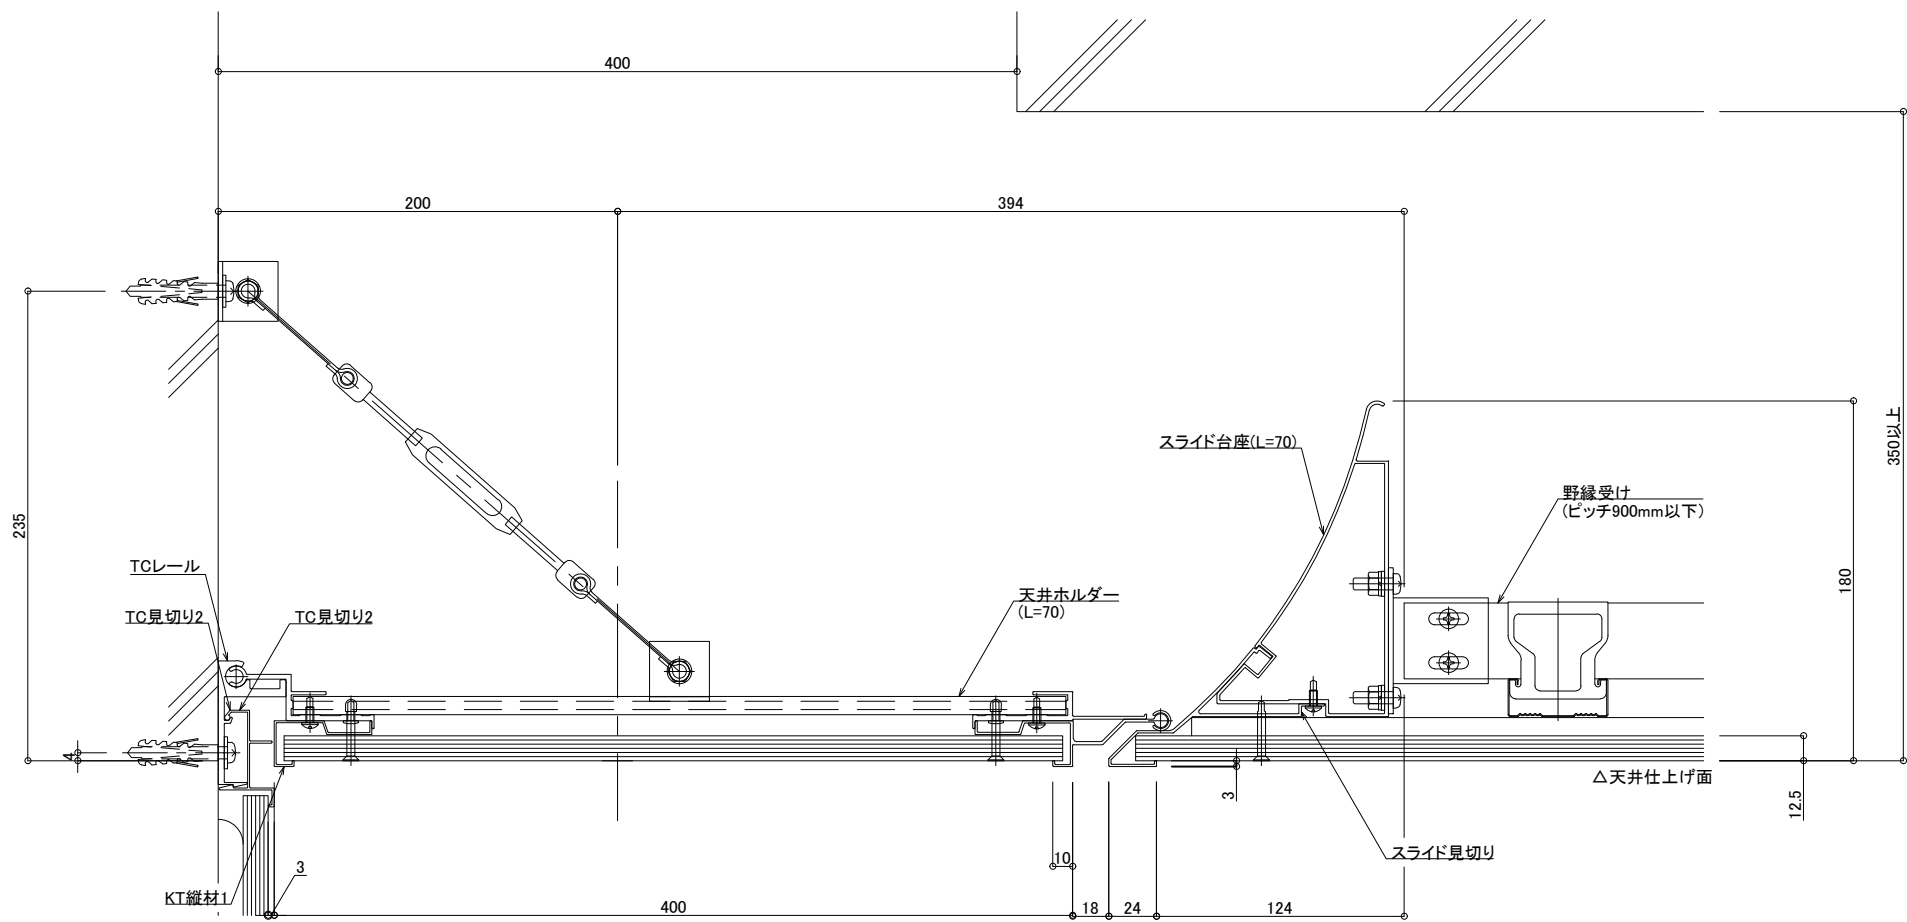

■	天井コーナー	SL-400ITC	種別: アルミ	固定ピッチ: @ ≤ 675 mm	S= 1:2
---	--------	-----------	---------	----------------------	--------

可動図	可動量
X	+200mm -200mm
Y	+200mm -200mm
Z	+フリー -フリー

制定 2017.9.20  
 改定 2023.01.10