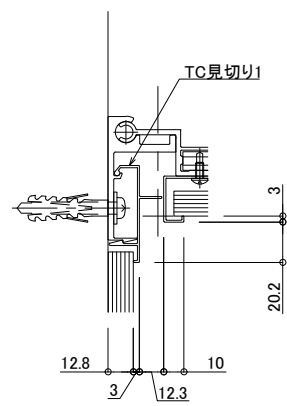

■	天井コーナー	SL-400ITC	種別: アルミ	固定ピッチ: @ ≤ 675 mm	S= 1:2
---	--------	-----------	---------	----------------------	--------

可動図	可動量
X	+200mm -200mm
Y	+200mm -200mm
Z	+フリー -フリー

制定 2017.9.20  
 改定 2023.01.10