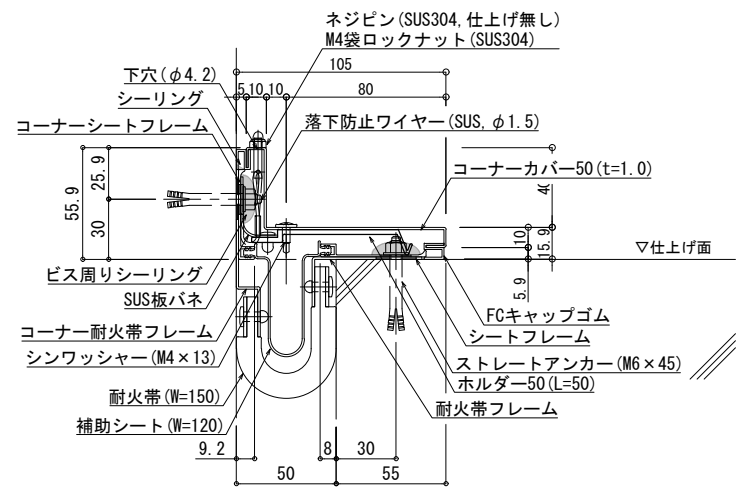

■	外壁コーナー	SL-S50GC (耐火仕様) 12.5mm	種別： ステンレス 仕上げ： HL	アンカー固定間隔： @ ≤ 560 mm	S= 1:2
---	--------	------------------------	----------------------	-------------------------	--------

可動図	可動量
	+63mm -32mm
	+フリー -30mm
	+フリー -フリー