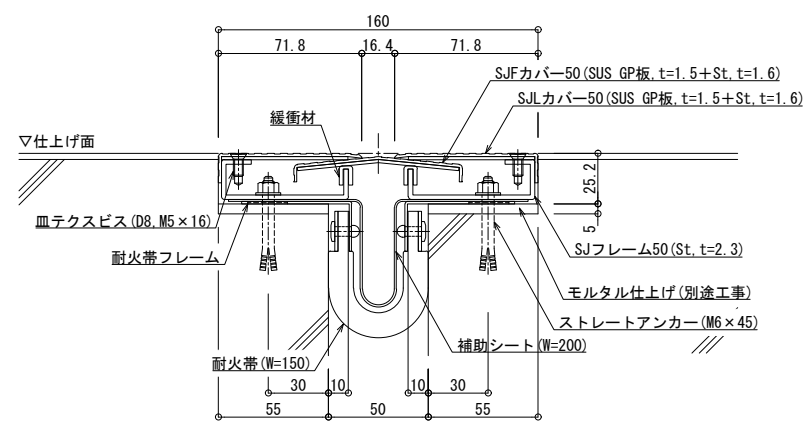

床コーナー SL-SJ50F (高荷重仕様) (耐火仕様) 12.5mm

種別: ステンレス
仕上げ: HL

フォルダ固定間隔:
@ ≤ 560 mm

S= 1:2

可動図	可動量
	+49mm -16mm
	+30mm -30mm
	+20mm -20mm

制定: 2017.9.20 改訂: 2021.02.17