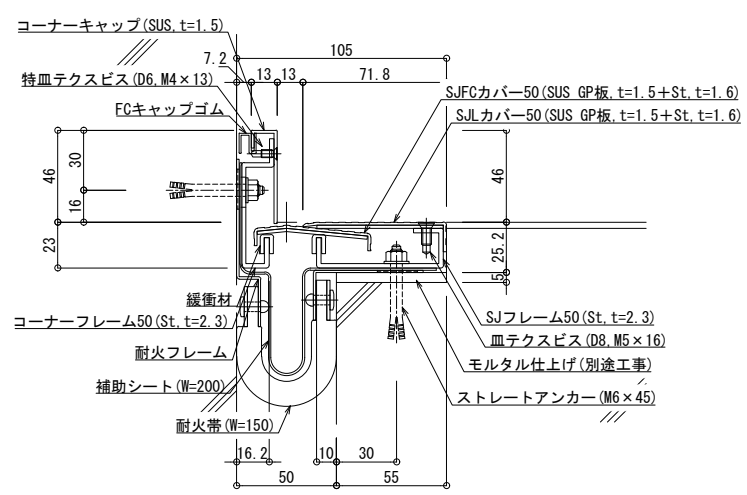

床コーナー SL-SJ50FC (高荷重仕様) (耐火仕様) 12.5mm

種別: ステンレス
仕上げ: HL

フォルダ固定間隔:
@ ≤ 560 mm

S= 1:2

可動図	可動量
	+30mm -14mm
	+30mm -30mm
	+20mm -20mm

制定: 2017.9.20 変更: 2021.02.17