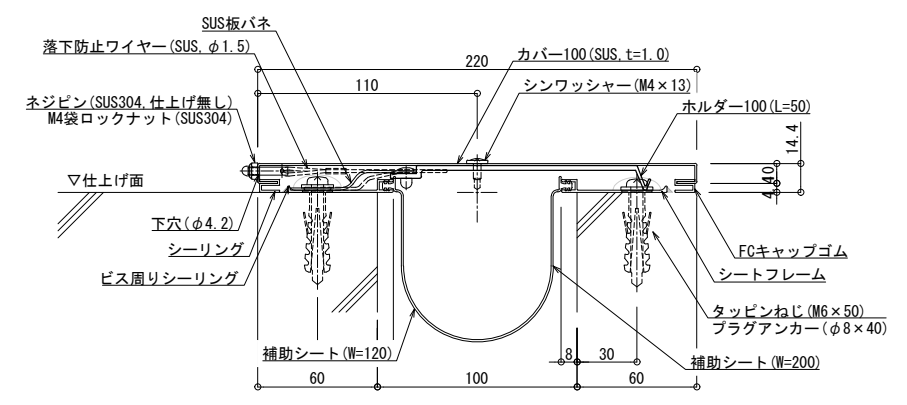

外壁 - 外壁

SL-S100G

種別： ステンレス
仕上げ： HL

アンカー固定間隔：
@ ≤ 560 mm

S= 1:2

可動図	可動量
	+68mm -82mm
	+フリー -50mm
	+フリー -フリー

制定: 2017.9.20
 改訂: 2021.03.15