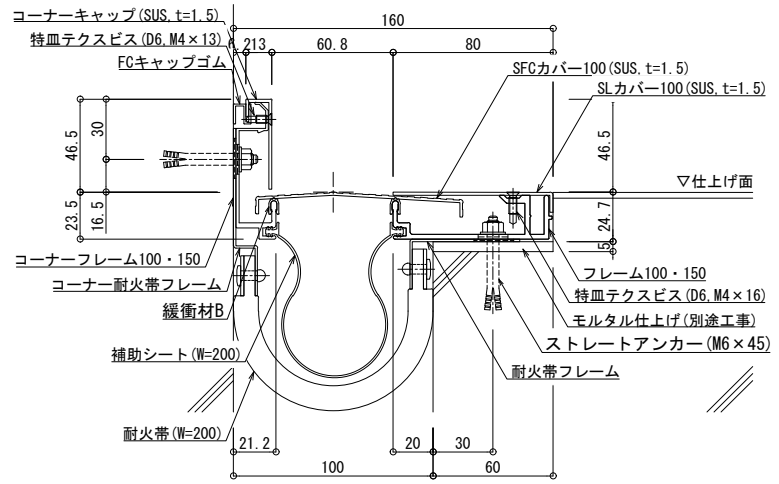

■	床コーナー	SL-S100FC (耐火仕様) 12.5mm	種別: ステンレス 仕上げ: HL	アンカー固定間隔: @ ≤ 560 mm	S= 1:2
---	-------	-------------------------	----------------------	-------------------------	--------

可動図	可動量
	+33mm -29mm
	+フリー -フリー
	+20mm -20mm