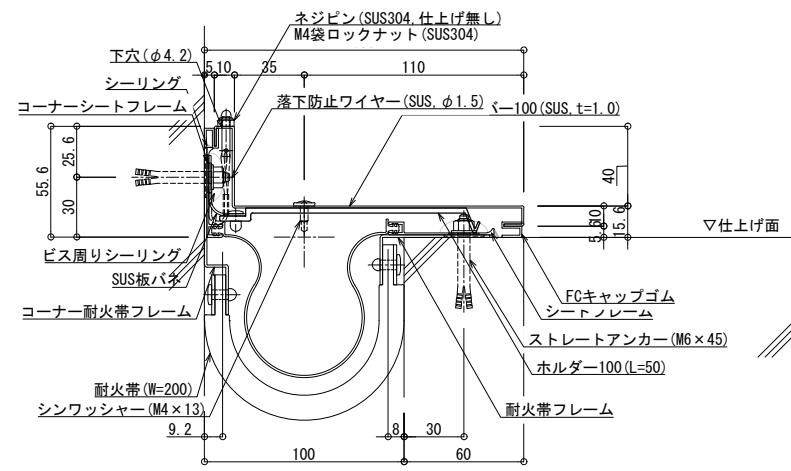

■ 外壁コーナー SL-S100GC (耐火仕様) 12.5mm

種別： ステンレス
仕上げ： HL

アンカー固定間隔：
@ ≤ 560 mm

S= 1:2

可動図	可動量
	+68mm -82mm
	+フリー -50mm
	+フリー -フリー

制定: 2017.9.20 改訂: 2021.03.15