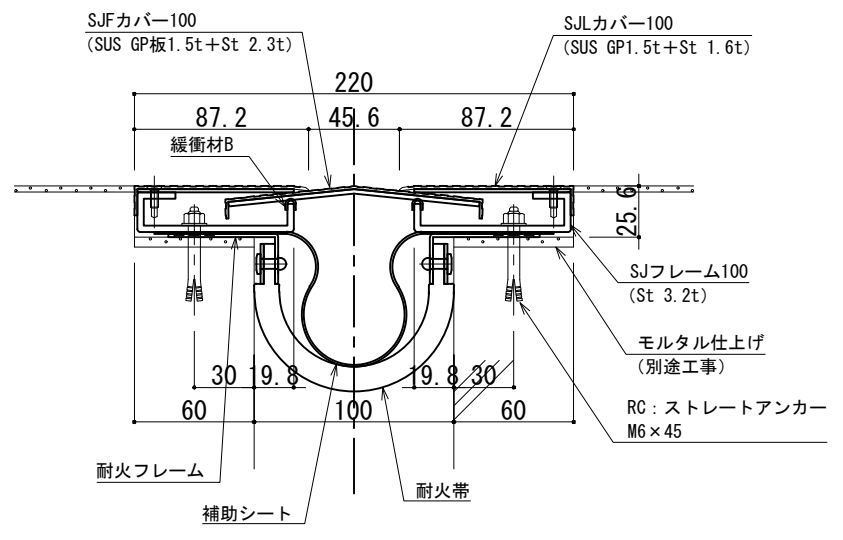

■	床コーナー	SL-SJ100F (高荷重仕様) (耐火仕様) 12.5mm	種別: ステンレス 仕上げ: HL	フォルダ固定間隔: @ ≤ 560 mm	S= 1:2
---	-------	---------------------------------	----------------------	-------------------------	--------

可動図	可動量
	+58mm -46mm
	+60mm -60mm
	+20mm -20mm