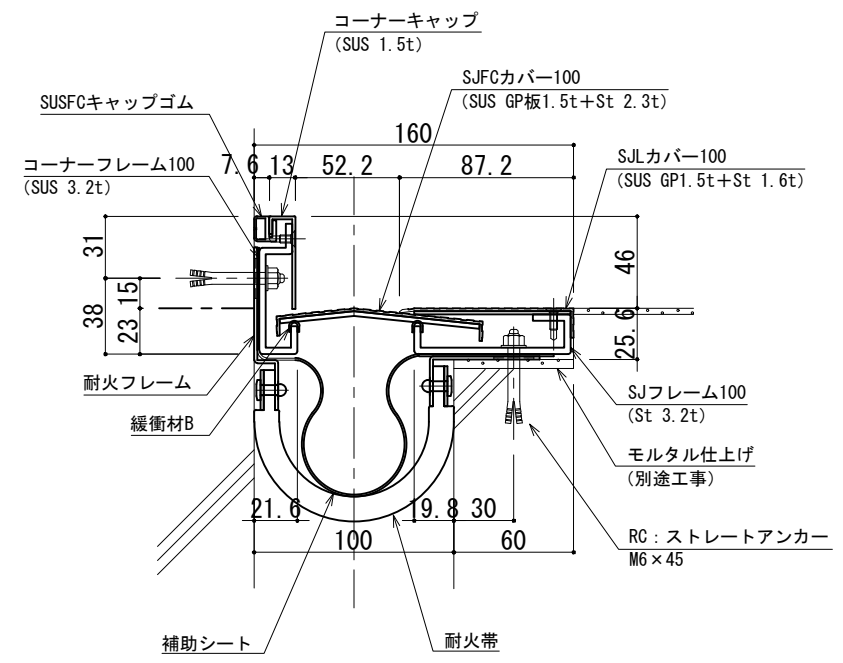

床コーナー SL-SJ100FC (高荷重仕様) (耐火仕様) 12.5mm

種別: ステンレス
仕上げ: HL

フォルダ固定間隔:
@ ≤ 560 mm

S= 1:2

可動図	可動量
	+35mm -39mm
	+60mm -60mm
	+20mm -20mm

制定: 2017.9.20
 改定: 2020.10.23