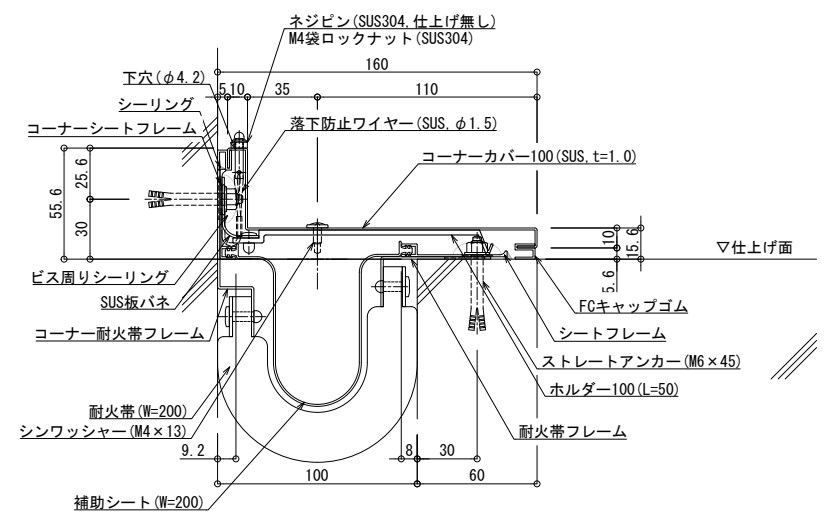

■	外壁コーナー	SL-S100GC (耐火仕様) 25mm	種別： ステンレス 仕上げ： HL	アンカー固定間隔： @ ≤ 560 mm	S= 1:2
---	--------	-----------------------	----------------------	-------------------------	--------

可動図	可動量
	+68mm -82mm
	+フリー -50mm
	+フリー -フリー