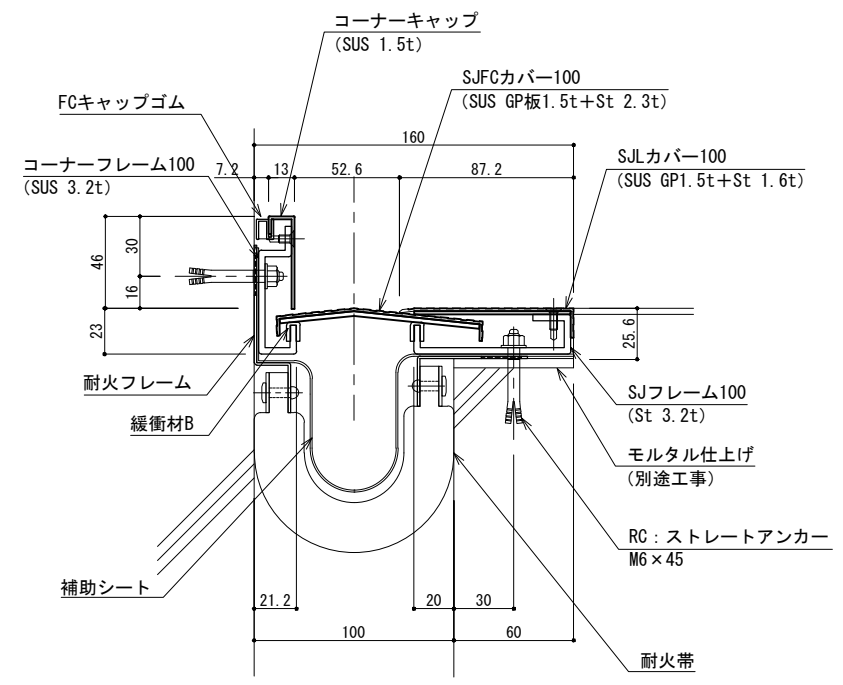

床コーナー SL-SJ100FC (高荷重仕様) (耐火仕様) 25mm

種別: ステンレス  
仕上げ: HL

フォルダ固定間隔:  
@ ≤ 560 mm

S= 1:2

可動図	可動量
	+35mm -39mm
	+60mm -60mm
	+20mm -20mm

制定: 2022.02.02 改訂: