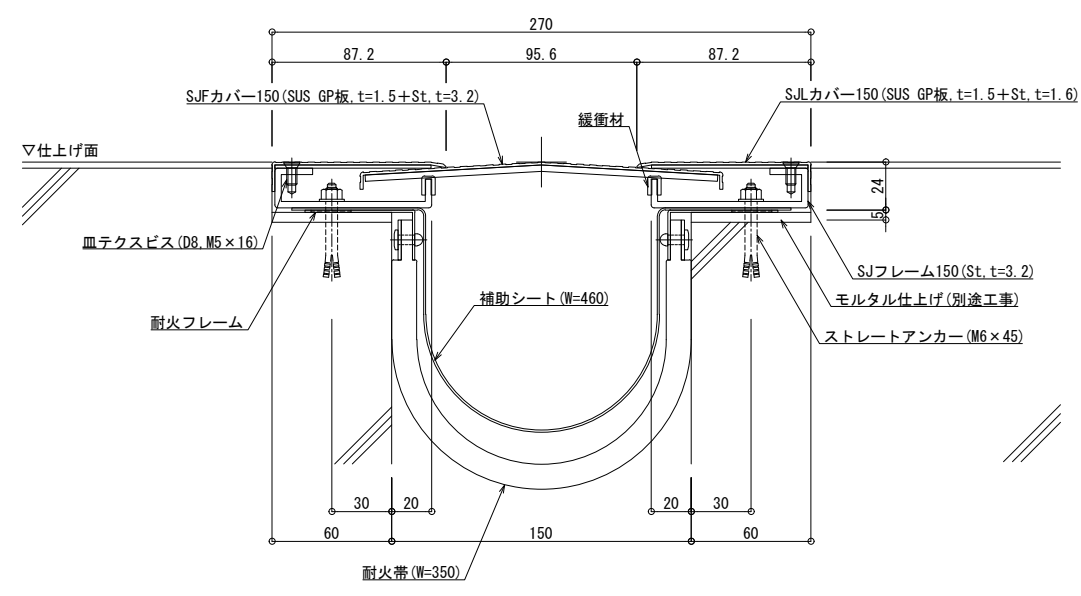

床コーナー SL-SJ150F (高荷重仕様) (耐火仕様) 12.5mm

種別: ステンレス  
仕上げ: HL

フォルダ固定間隔:  
@ ≤ 560 mm

S= 1:2

可動図	可動量
	+63mm -63mm
	+90mm -90mm
	+20mm -20mm

制定: 2017.9.20  
 改訂: 2021.02.18