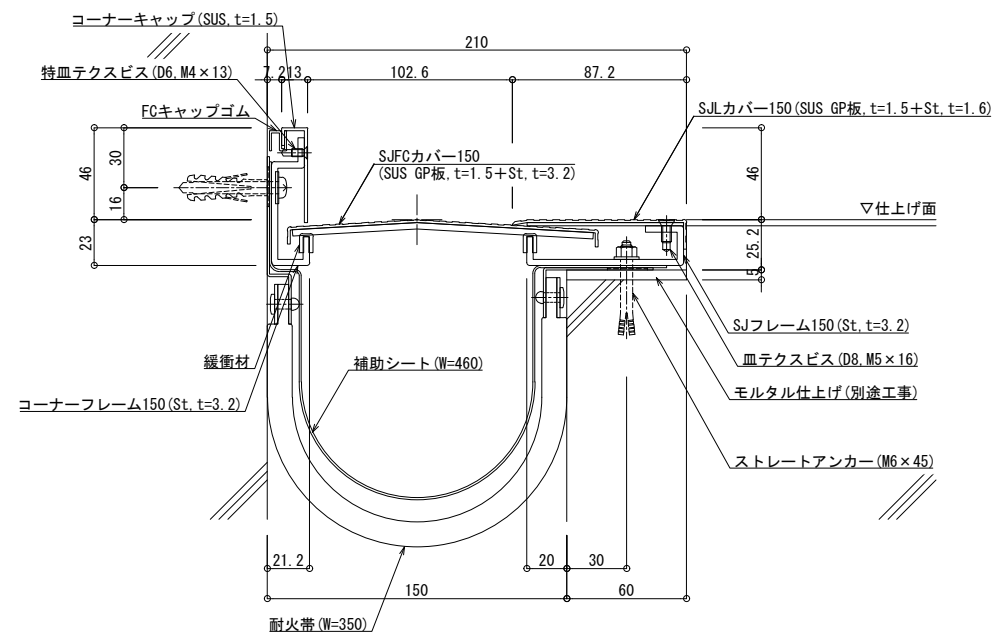

床コーナー SL-SJ150FC (高荷重仕様) (耐火仕様) 12.5mm

種別: ステンレス
仕上げ: HL

フォルダ固定間隔:
@ ≤ 560 mm

S= 1:2

可動図	可動量
	+39mm -35mm
	+90mm -90mm
	+20mm -20mm

制定: 2017.9.20
 改訂: 2021.02.18