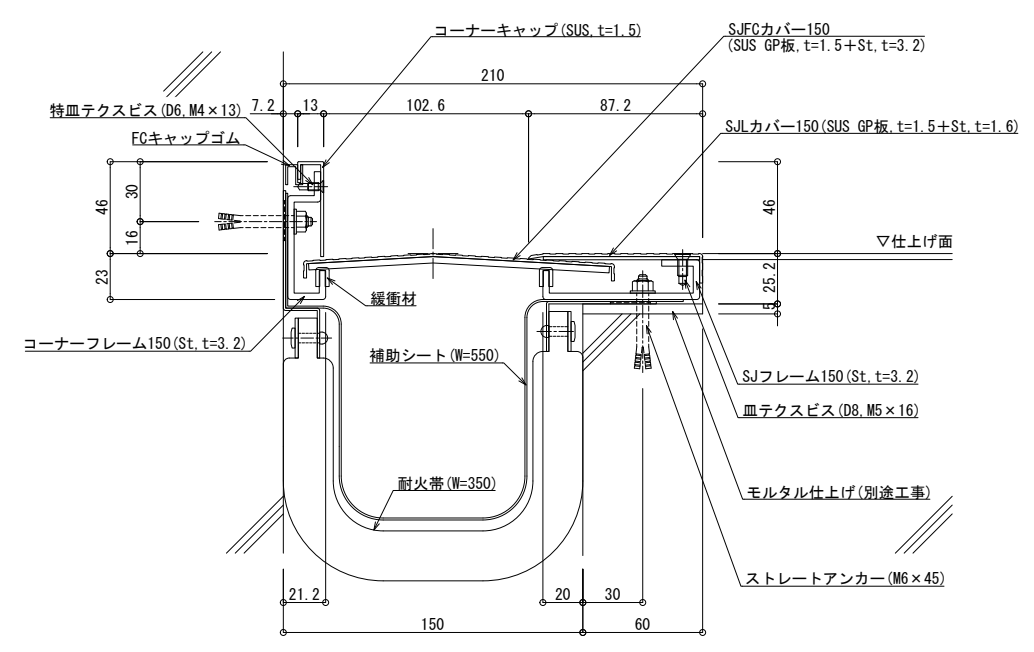

床コーナー SL-SJ150FC (高荷重仕様) (耐火仕様) 25mm

種別: ステンレス  
仕上げ: HL

フォルダ固定間隔:  
@ ≤ 560 mm

S= 1:2

可動図	可動量
	+39mm -35mm
	+90mm -90mm
	+20mm -20mm

製図: 2022.02.02 変更: