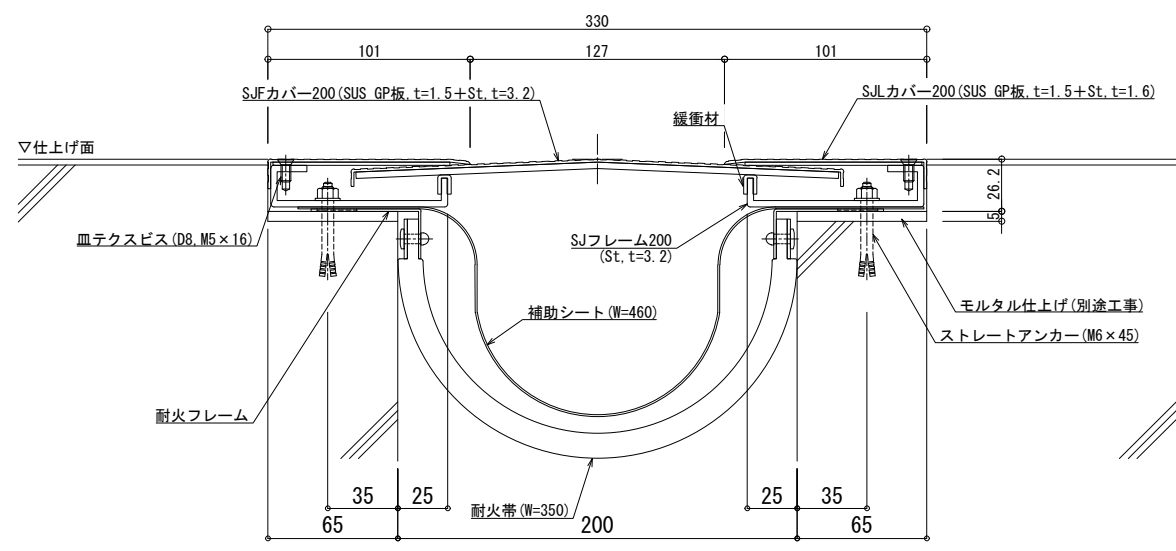

■	床コーナー	SL-SJ200F (高荷重仕様) (耐火仕様) 12.5mm	種別: ステンレス 仕上げ: HL	フォルダ固定間隔: @ ≤ 560 mm	S= 1:2
---	-------	---------------------------------	----------------------	-------------------------	--------

可動図	可動量
	+83mm -44mm
	+フリー -フリー
	+20mm -20mm