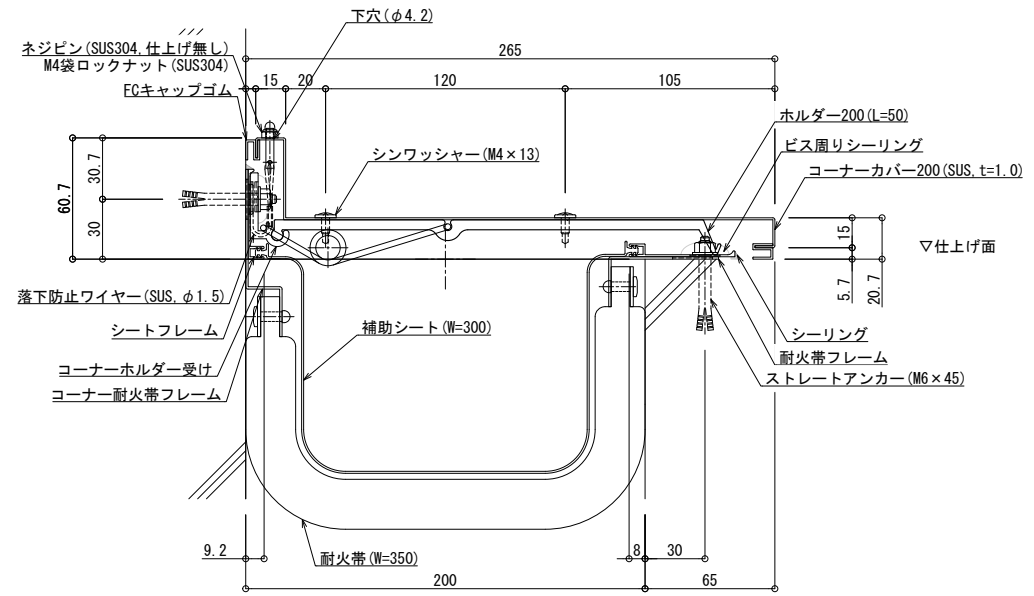

■	外壁コーナー	SL-S200GC (耐火仕様) 25mm	種別： ステンレス 仕上げ： HL	アンカー固定間隔： @ ≤ 560 mm	S= 1:2
---	--------	-----------------------	----------------------	-------------------------	--------

可動図	可動量
	+73mm -139mm
	+フリー -75mm
	+フリー -フリー

製図: 2022.02.02 変更: