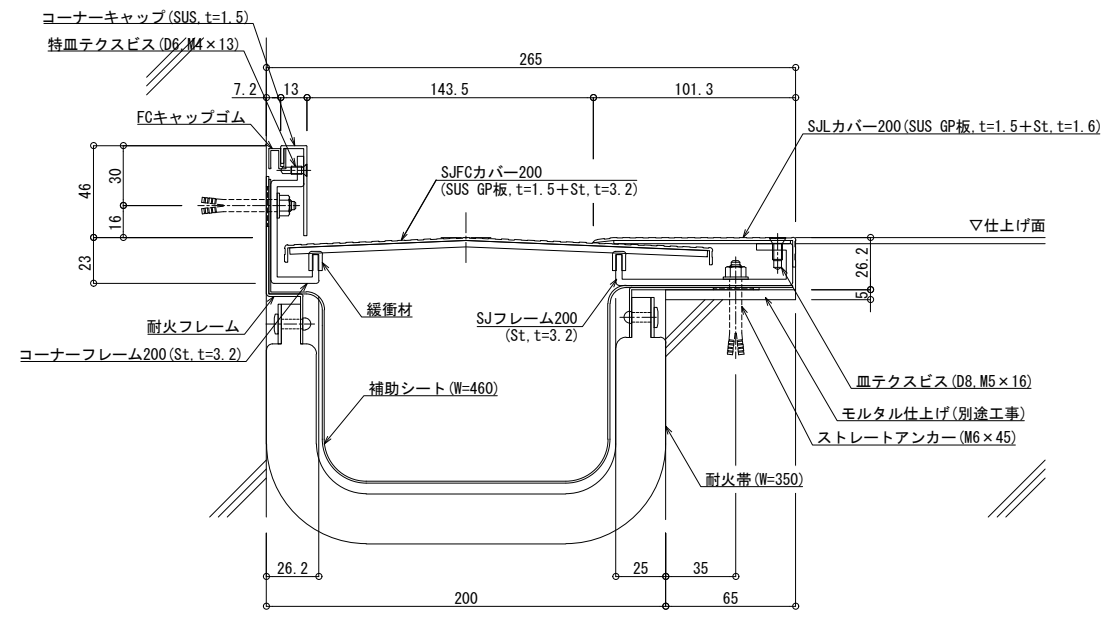

床コーナー SL-SJ200FC (高荷重仕様) (耐火仕様) 25mm

種別: ステンレス
仕上げ: HL

フォルダ固定間隔:
@ ≤ 560 mm

S= 1:2

可動図	可動量
	+51mm -27mm
	+フリー -フリー
	+20mm -20mm

制定: 2022.02.02 改訂: