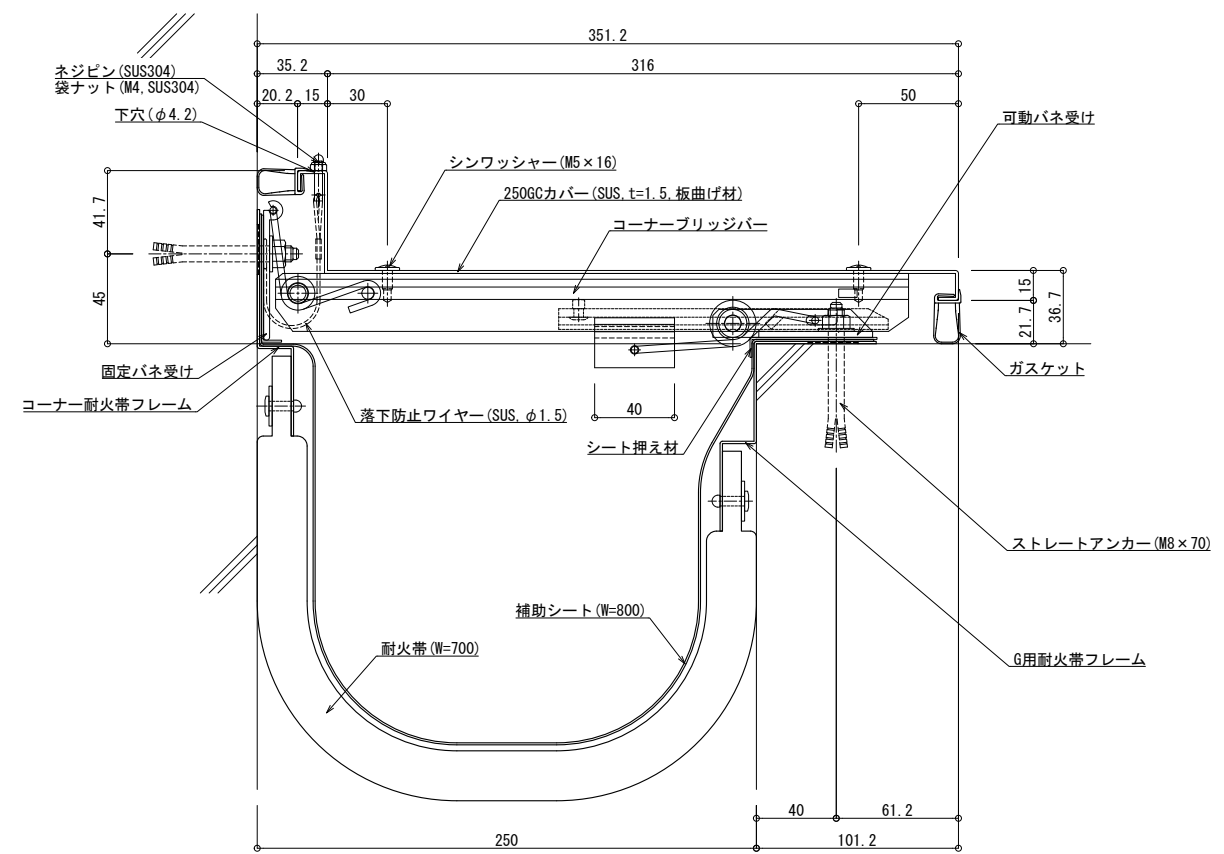

■	外壁コーナー	SL-S250HGC (耐火仕様) 25mm	種別: ステンレス 仕上げ: HL	フォルダ固定間隔: @ ≤ 900 mm	※ 落下防止ワイヤー付	S= 1:2
---	--------	------------------------	----------------------	-------------------------	-------------	--------

可動図	可動量
	+172mm -144mm
	+150mm -150mm
	+30mm -30mm

製図: 2022.02.02 変更: