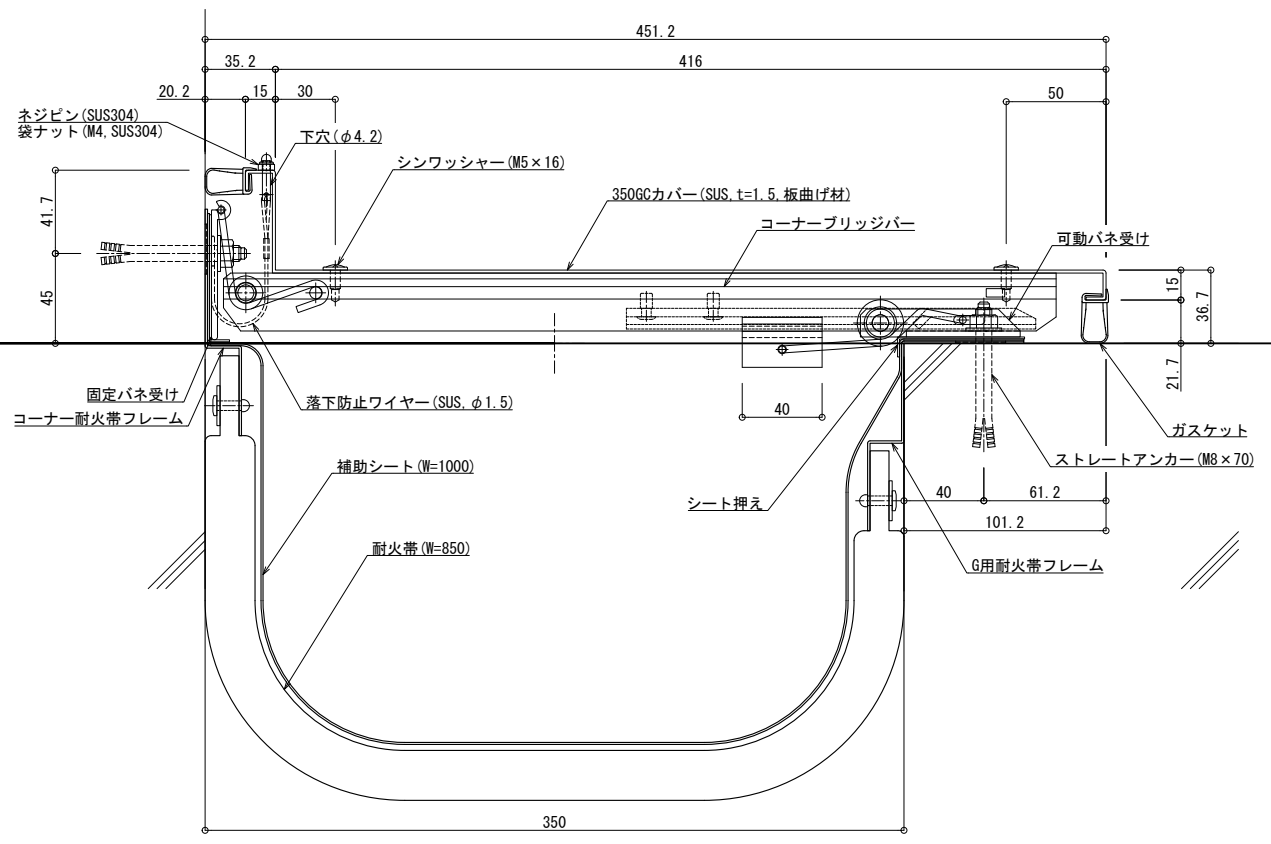

■	外壁コーナー	SL-S350HGC (耐火仕様) 25mm	種別: ステンレス 仕上げ: HL	フォルダ固定間隔: @ ≤ 900 mm	※ 落下防止ワイヤー付	S= 1:2
---	--------	------------------------	----------------------	-------------------------	-------------	--------

可動図	可動量
	+212mm -201mm
	+210mm -210mm
	+30mm -30mm