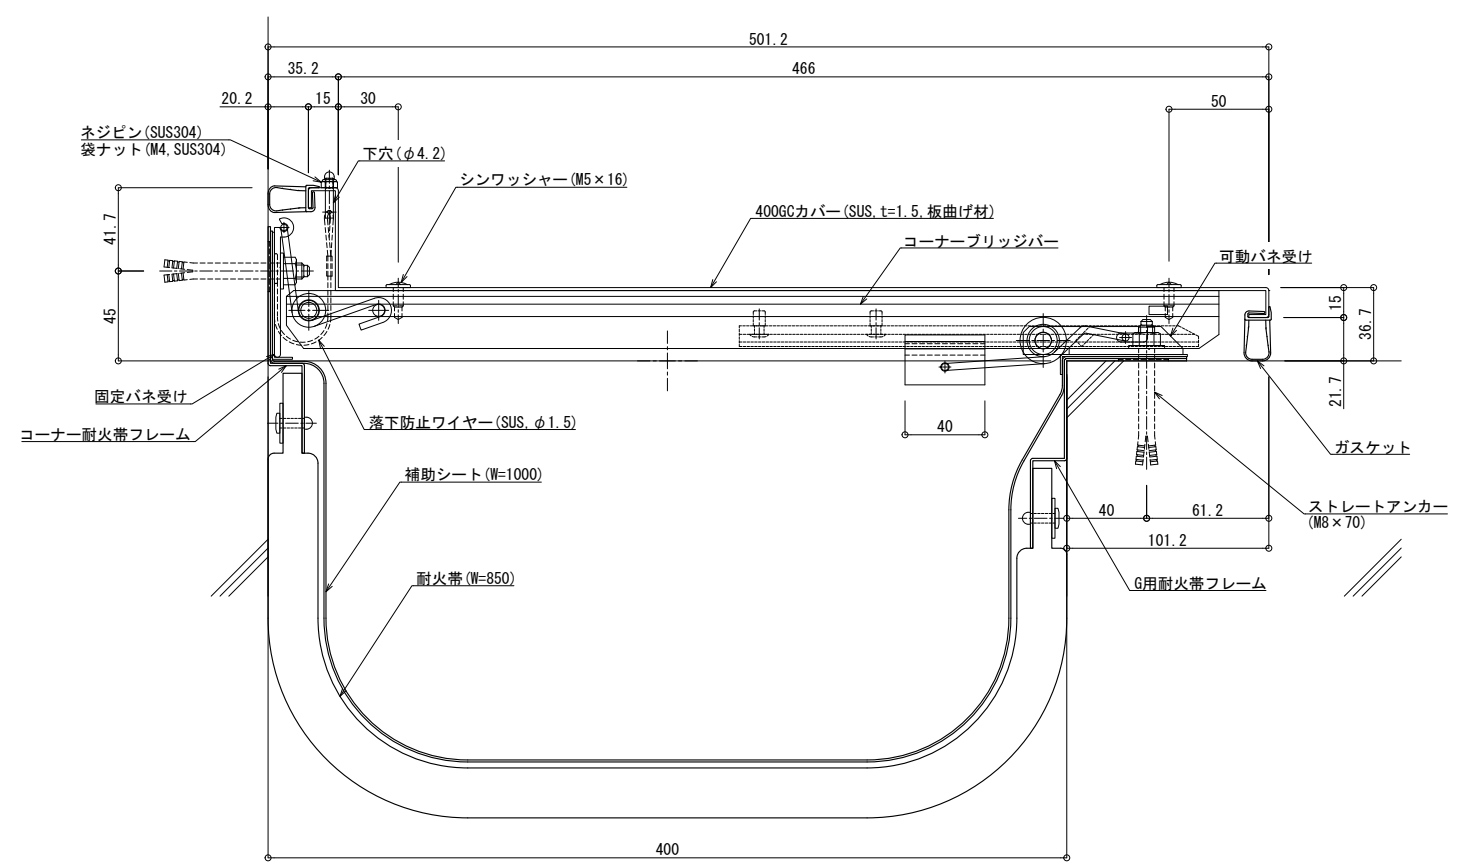

■	外壁コーナー	SL-S400HGC (耐火仕様) 25mm	種別: ステンレス 仕上げ: HL	フォルダ固定間隔: @ ≤ 900 mm	※ 落下防止ワイヤー付	S= 1:2
---	--------	------------------------	----------------------	-------------------------	-------------	--------

可動図	可動量
	+237mm -226mm
	+240mm -240mm
	+30mm -30mm

製図: 2022.02.02 変更: